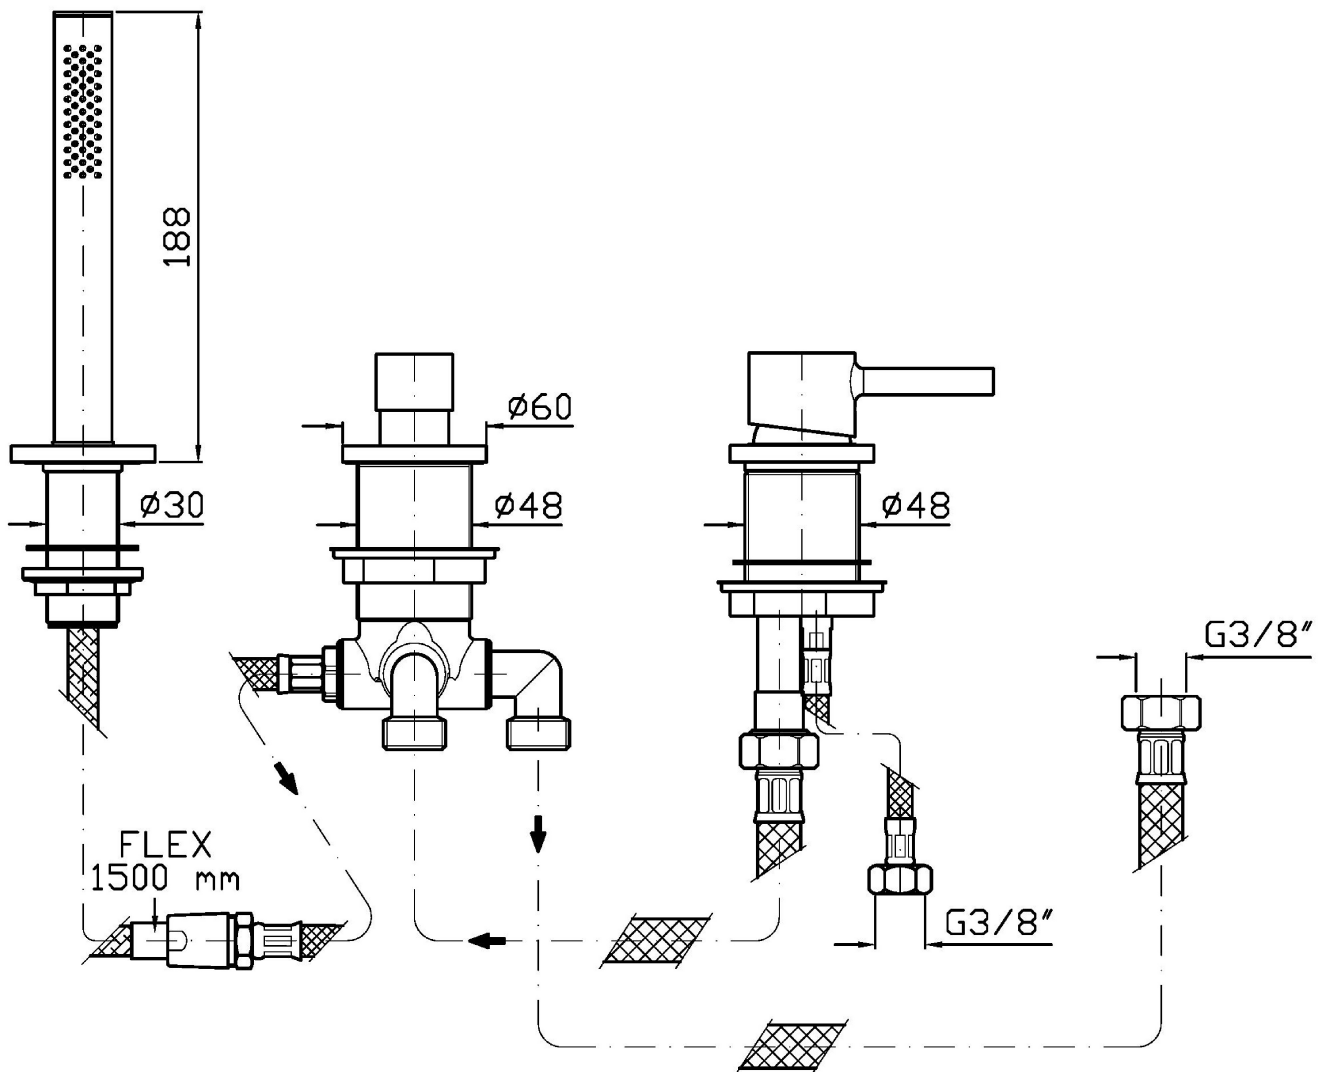

PAN S

ZPA519

Miscelatore monocomando bordo vasca, erogazione T.P. / Bath tub single lever mixer, overflow filler.

Miscelatore monocomando bordo vasca 3 fori con doccia estraibile Z94727, flessibile da 1500 mm, erogazione dal troppo pieno.

Pearl salvia / Pearl salvia

V8

Matt mirto / Matt mirto

Note / Notes

PAN S

ZPA519

Disegno Complessivo / Overall Drawing

PAN S

ZPA519

Portate / Flowrates (lt/min)

PRESSIONE PRESSURE	1 BAR	2 BAR	3 BAR	4 BAR	5 BAR
<i>P1</i> DOCCETTA HANDSHOWER	6,2	8	8,3	8,7	9
<i>P2</i> BOCCA VASCA WALL SPOUT	12,6	18,3	22,4	26	29,2
<i>P3</i>					
<i>P4</i>					
<i>P5</i>					

PAN S

ZPA519

Pesi e Misure / Weights and Sizes

Peso (Kg) Weight (lb)	4,50 (Kg)	9,92 (lb)
Volume test (dc3) - (in3)	15,98 (dc3)	975,16 (in3)
h (mm) - (in)	90,00 (mm)	3,54 (in)
L1 (mm) - (in)	335,00 (mm)	13,19 (in)
L2 (mm) - (in)	530,00 (mm)	20,87 (in)