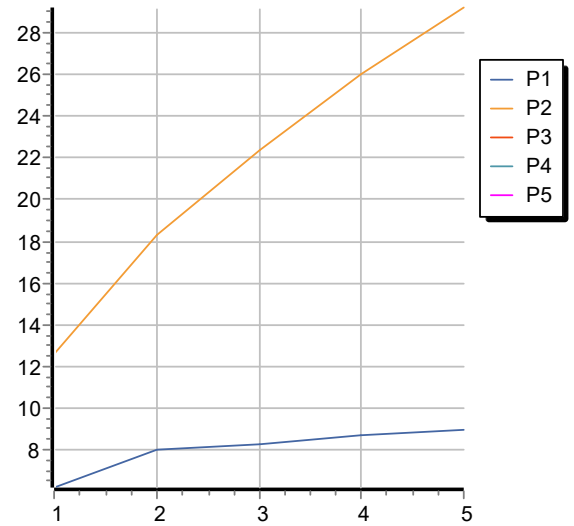

ZPA519

Portate / Flowrates (lt/min)

PRESSIONE PRESSURE	1 BAR	2 BAR	3 BAR	4 BAR	5 BAR
<i>P1</i> DOCCETTA HANDSHOWER	6,2	8	8,3	8,7	9
<i>P2</i> BOCCA VASCA WALL SPOUT	12,6	18,3	22,4	26	29,2
<i>P3</i>					
<i>P4</i>					
<i>P5</i>					