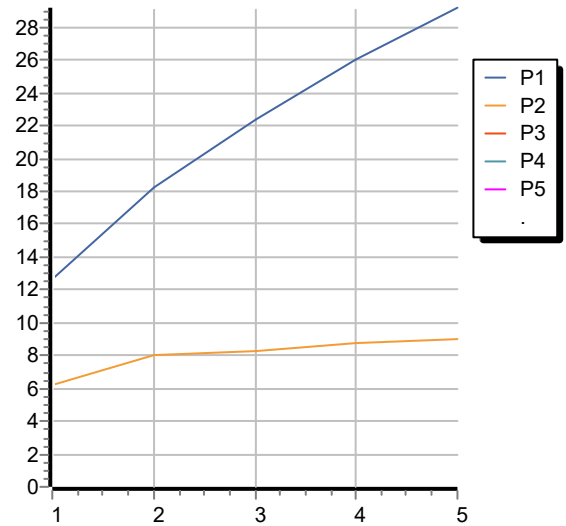

PAN S

ZPA513

Miscelatore monocomando bordo-vasca 4 fori. / 4 hole bath tub single lever mixer.

Miscelatore monocomando bordo-vasca 4 fori, con bocca fissa, doccia estraibile Z94727, flessibile da 1500 mm. Per versioni colore, doccetta Z94177.

PAN S

ZPA513

Disegno Complessivo / Overall Drawing

Note / Notes

PAN S

ZPA513

Portate / Flowrates (lt/min)

PRESSIONE PRESSURE	1 BAR	2 BAR	3 BAR	4 BAR	5 BAR
P1 BOCCA VASCA WALL SPOUT	12,6	18,3	22,4	26	29,2
P2 DOCCETTA HANDSHOWER	6,2	8	8,3	8,7	9
P3					
P4					
P5					

PAN S

ZPA513

Pesi e Misure / Weights and Sizes

Peso (Kg) Weight (lb)	5,00 (Kg)	11,02 (lb)
Volume test (dc3) - (in3)	15,98 (dc3)	975,16 (in3)
h (mm) - (in)	90,00 (mm)	3,54 (in)
L1 (mm) - (in)	335,00 (mm)	13,19 (in)
L2 (mm) - (in)	530,00 (mm)	20,87 (in)