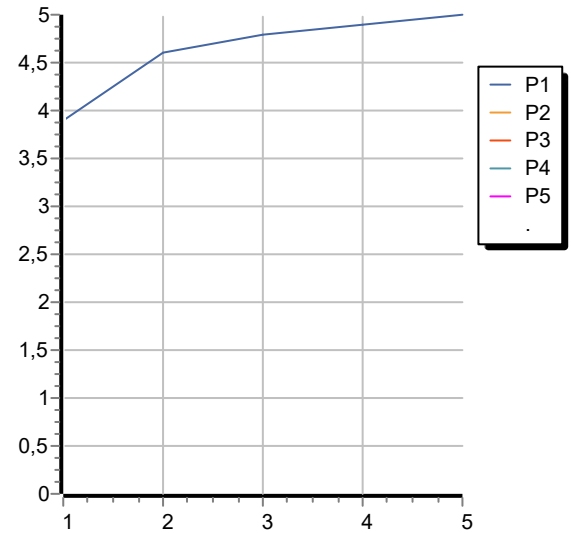

## PAN S

ZPA432

Portate / Flowrates (lt/min)

PRESSIONE PRESSURE	1 BAR	2 BAR	3 BAR	4 BAR	5 BAR
P1 LAVABO BASIN	3,9	4,6	4,8	4,9	5
P2					
P3					
P4					
P5					