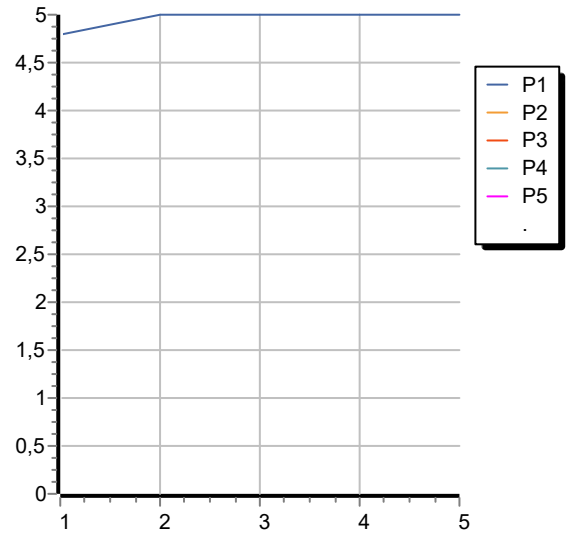

PAN S

ZPA418

Disegno Complessivo / Overall Drawing

Note / Notes

PAN S

ZPA418

Portate / Flowrates (lt/min)

PRESSIONE PRESSURE	1 BAR	2 BAR	3 BAR	4 BAR	5 BAR
P1 LAVABO BASIN	4,8	5	5	5	5
P2					
P3					
P4					
P5					

PAN S

ZPA418

Pesi e Misure / Weights and Sizes

Peso (Kg) Weight (lb)	2,50 (Kg)	5,51 (lb)
Volume test (dc3) - (in3)	11,01 (dc3)	671,87 (in3)
h (mm) - (in)	90,00 (mm)	3,54 (in)
L1 (mm) - (in)	335,00 (mm)	13,19 (in)
L2 (mm) - (in)	365,00 (mm)	14,37 (in)