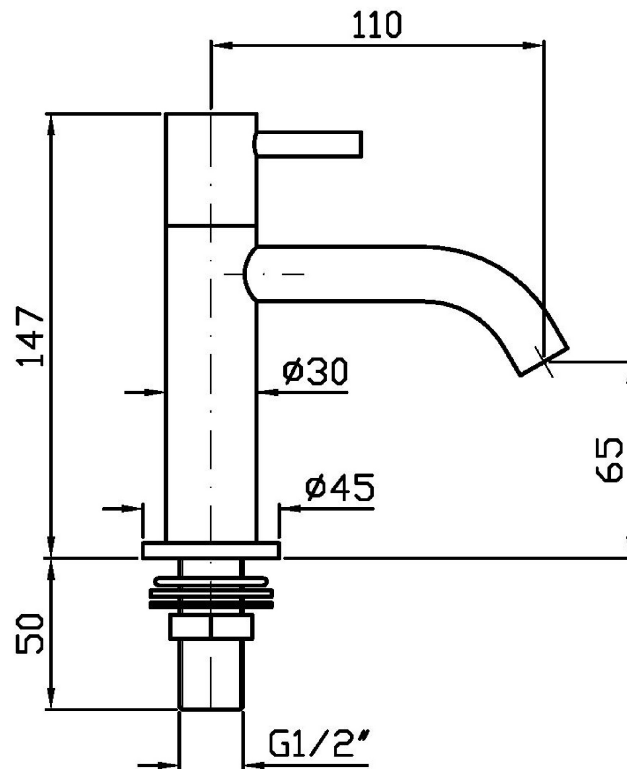

Disegno Complessivo / Overall Drawing

PAN S

ZPA365

Portate / Flowrates (lt/min)

PRESSIONE PRESSURE	1 BAR	2 BAR	3 BAR	4 BAR	5 BAR
P1 LAVABO BASIN	4,7	6,5	7,8	9	10
P2					
P3					
P4					
P5					

PAN S

ZPA365

Pesi e Misure / Weights and Sizes

Peso (Kg) Weight (lb)	0,92 (Kg)	2,02 (lb)
Volume test (dc3) - (in3)	3,32 (dc3)	202,60 (in3)
h (mm) - (in)	93,00 (mm)	3,66 (in)
L1 (mm) - (in)	162,00 (mm)	6,38 (in)
L2 (mm) - (in)	220,00 (mm)	8,66 (in)