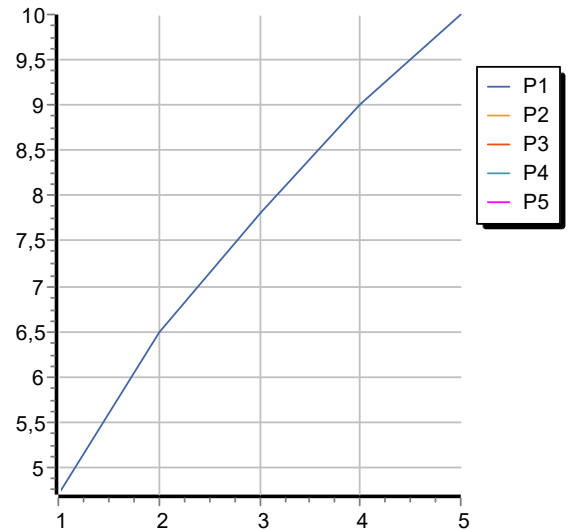

Disegno Complessivo / Overall Drawing

PAN S

ZPA365

Portate / Flowrates (lt/min)

PRESSIONE PRESSURE	1 BAR	2 BAR	3 BAR	4 BAR	5 BAR
P1 LAVABO BASIN	4,7	6,5	7,8	9	10
P2					
P3					
P4					
P5					

PAN S

ZPA365

Pesi e Misure / Weights and Sizes

Peso (Kg) Weight (lb)	0,92 (Kg)	2,02 (lb)
Volume test (dc3) - (in3)	3,32 (dc3)	202,60 (in3)
h (mm) - (in)	93,00 (mm)	3,66 (in)
L1 (mm) - (in)	162,00 (mm)	6,38 (in)
L2 (mm) - (in)	220,00 (mm)	8,66 (in)