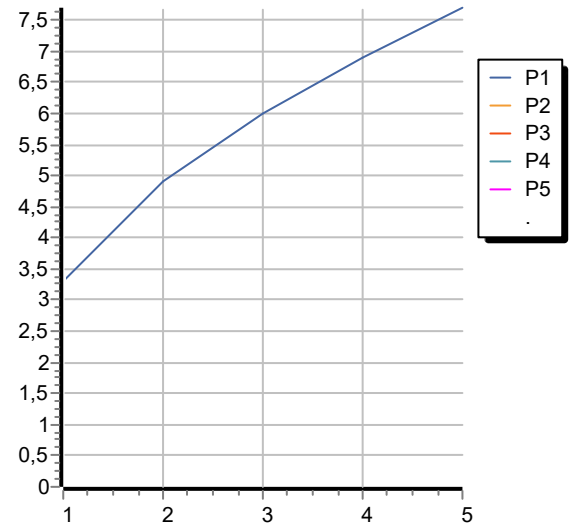

Disegno Complessivo / Overall Drawing

KITCHEN

ZPA358

Portate / Flowrates (lt/min)

PRESSIONE PRESSURE	1 BAR	2 BAR	3 BAR	4 BAR	5 BAR
P1 LAVELLO SINK	3,3	4,9	6	6,9	7,7
P2					
P3					
P4					
P5					

KITCHEN

ZPA358

Pesi e Misure / Weights and Sizes

Peso (Kg) Weight (lb)	3,10 (Kg)	6,83 (lb)
Volume test (dc3) - (in3)	13,34 (dc3)	814,06 (in3)
h (mm) - (in)	90,00 (mm)	3,54 (in)
L1 (mm) - (in)	285,00 (mm)	11,22 (in)
L2 (mm) - (in)	520,00 (mm)	20,47 (in)