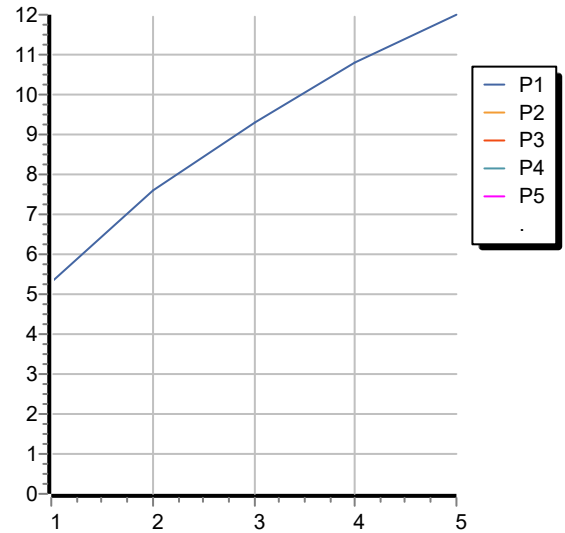

KITCHEN

ZPA286

Disegno Complessivo / Overall Drawing

KITCHEN

ZPA286

Portate / Flowrates (lt/min)

PRESSIONE PRESSURE	1 BAR	2 BAR	3 BAR	4 BAR	5 BAR
LAVELLO CON DOCETTA P1 SINK WITH SPRAY	5,3	7,6	9,3	10,8	12
P2					
P3					
P4					
P5					

KITCHEN

ZPA286

Pesi e Misure / Weights and Sizes

Peso (Kg) Weight (lb)	3,78 (Kg)	8,33 (lb)
Volume test (dc3) - (in3)	15,98 (dc3)	975,16 (in3)
h (mm) - (in)	90,00 (mm)	3,54 (in)
L1 (mm) - (in)	335,00 (mm)	13,19 (in)
L2 (mm) - (in)	530,00 (mm)	20,87 (in)