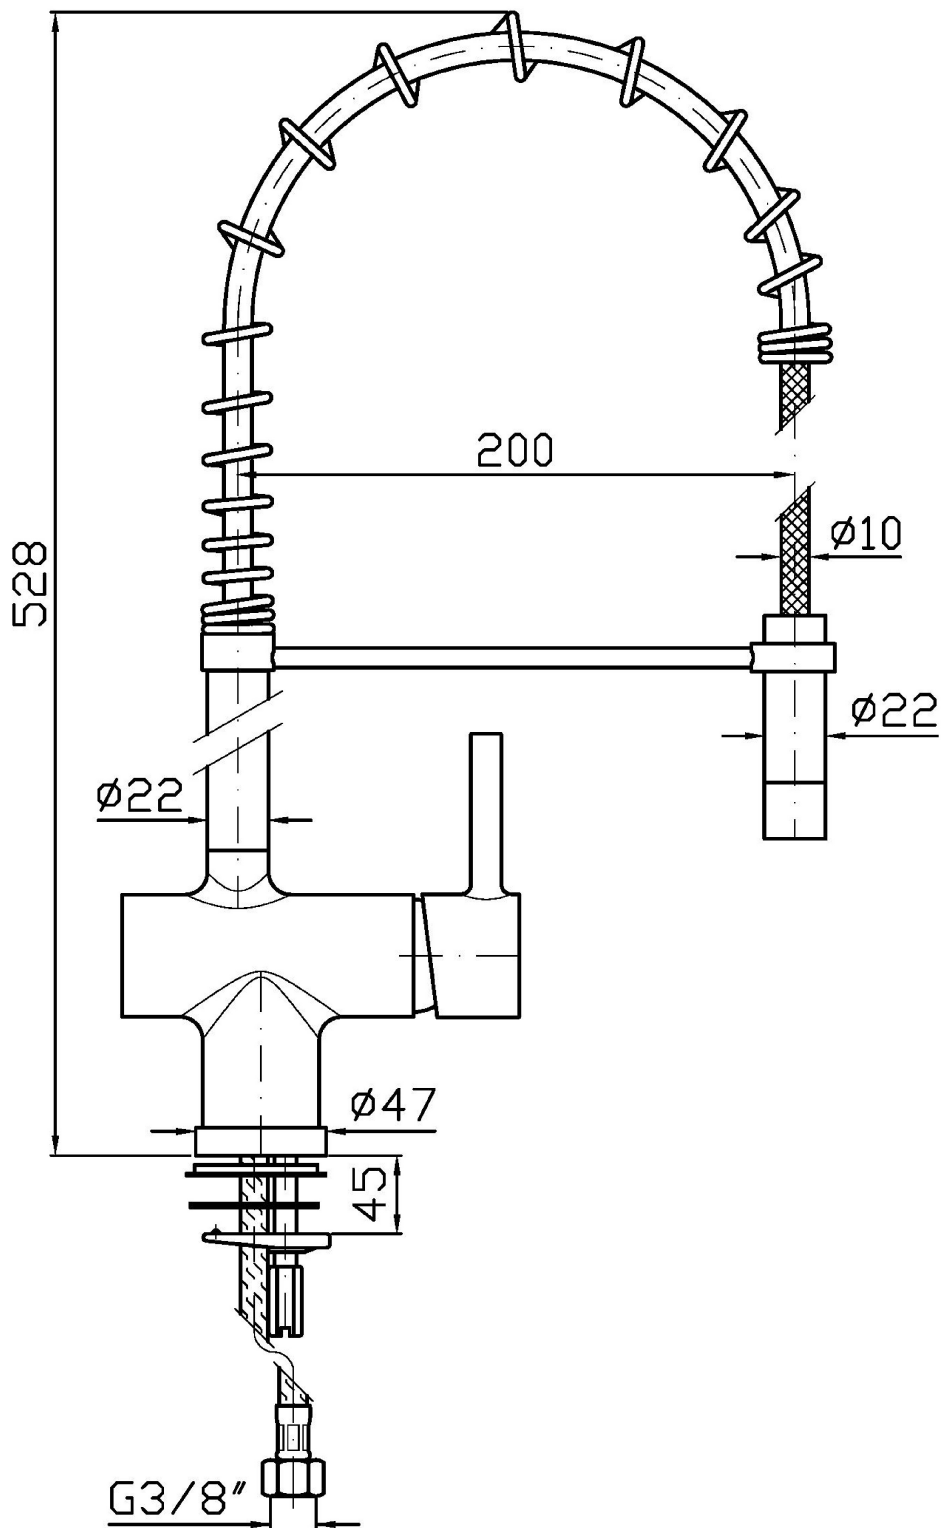

KITCHEN

ZPA286

Miscelatore monocomando lavello Pan S con doccetta orientabile. / Pan S single lever sink mixer with adjustable spray.

Lavello Pan S miscelatore monocomando con doccetta orientabile, aeratore, flessibili di collegamento.

KITCHEN

ZPA286

Disegno Complessivo / Overall Drawing

KITCHEN

ZPA286

Portate / Flowrates (lt/min)

PRESSIONE PRESSURE	1 BAR	2 BAR	3 BAR	4 BAR	5 BAR
LAVELLO CON DOCETTA P1 SINK WITH SPRAY	5,3	7,6	9,3	10,8	12
P2					
P3					
P4					
P5					

KITCHEN

ZPA286

Pesi e Misure / Weights and Sizes

Peso (Kg) Weight (lb)	3,78 (Kg)	8,33 (lb)
Volume test (dc3) - (in3)	15,98 (dc3)	975,16 (in3)
h (mm) - (in)	90,00 (mm)	3,54 (in)
L1 (mm) - (in)	335,00 (mm)	13,19 (in)
L2 (mm) - (in)	530,00 (mm)	20,87 (in)