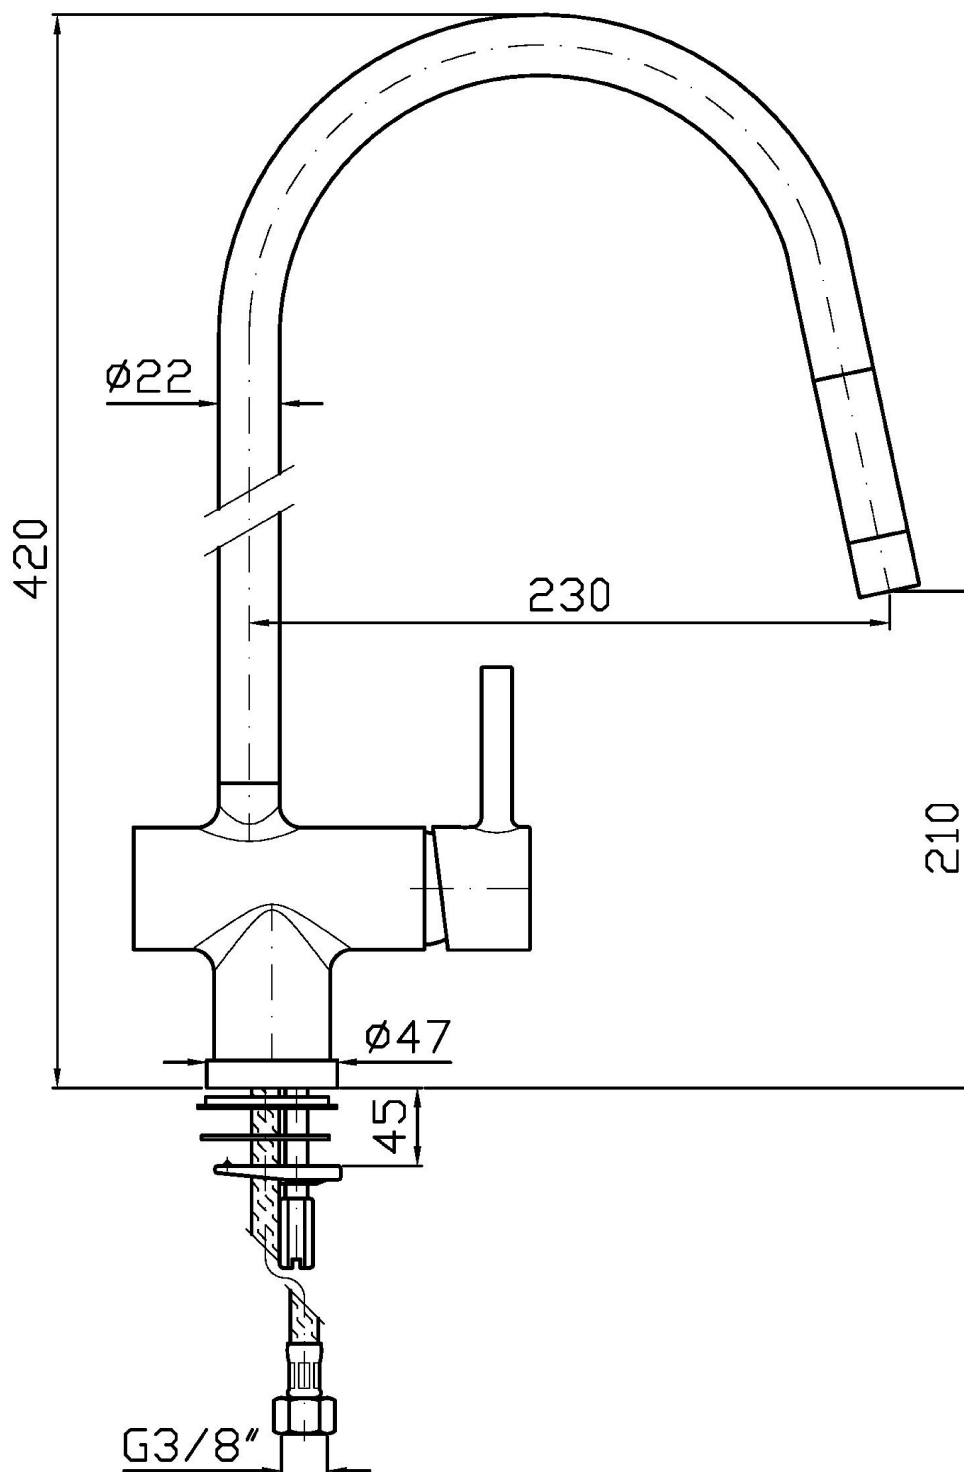

KITCHEN

ZPA285

Disegno Complessivo / Overall Drawing