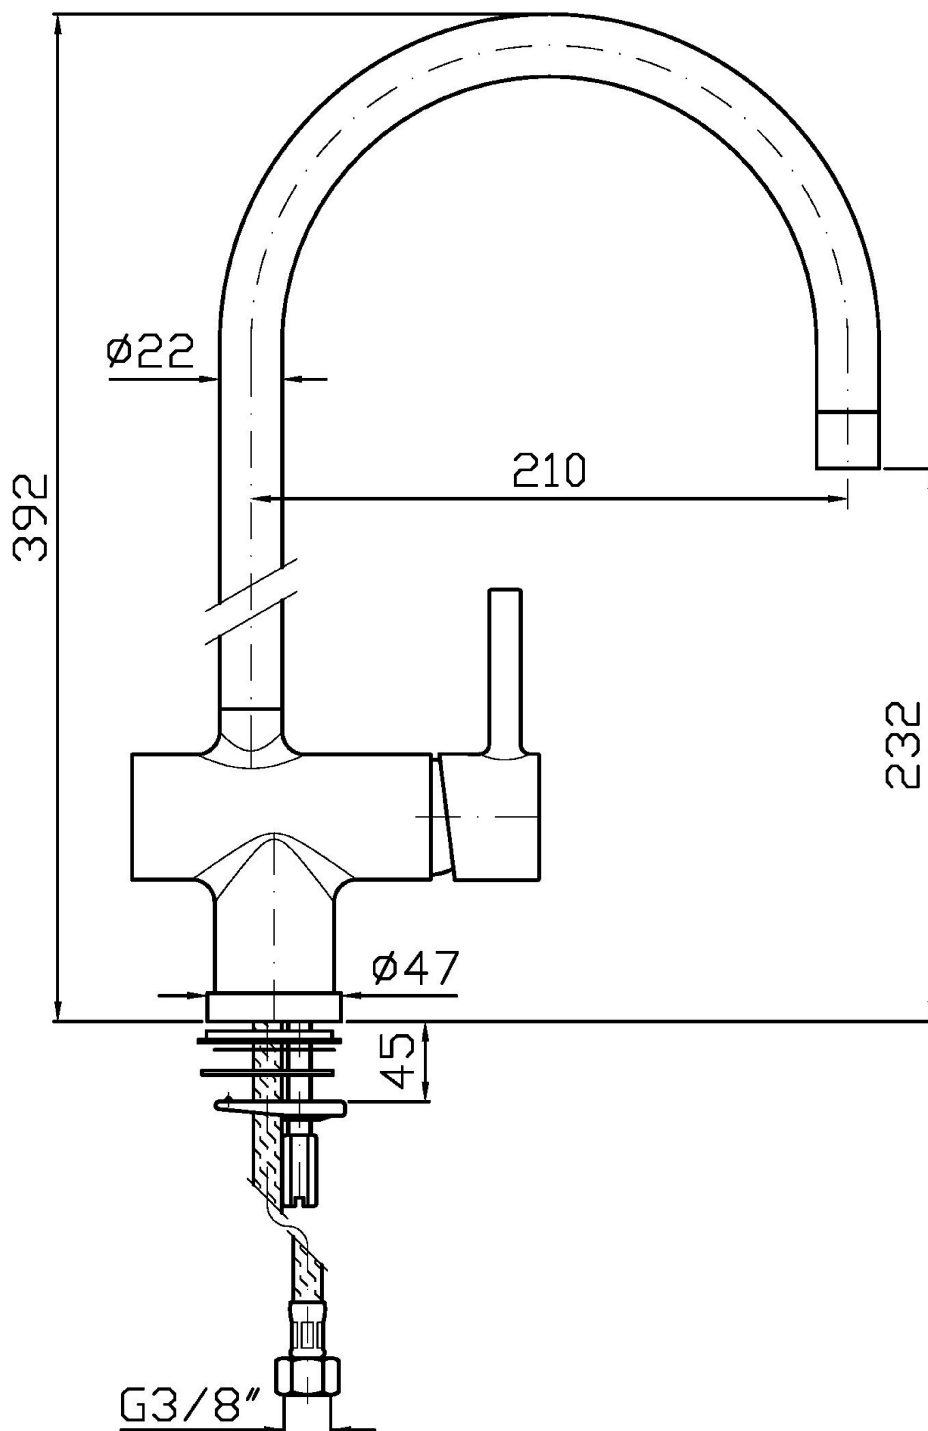

KITCHEN

ZPA284

Disegno Complessivo / Overall Drawing