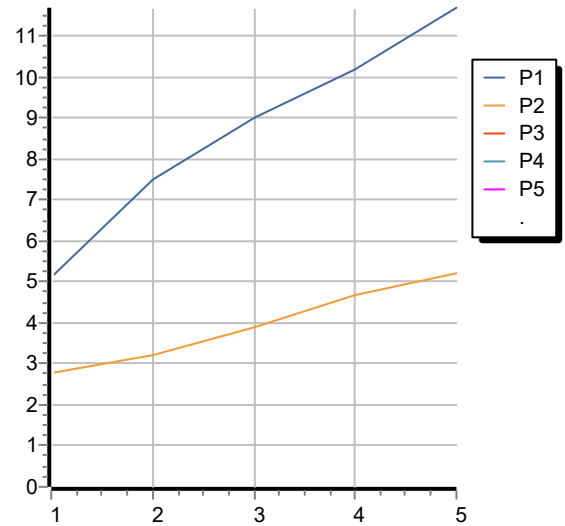

Disegno Complessivo / Overall Drawing

KITCHEN

ZPA278

Portate / Flowrates (lt/min)

PRESSIONE PRESSURE	1 BAR	2 BAR	3 BAR	4 BAR	5 BAR
ELLO CON DOCETTA (GETI SINK WITH SPRAY (JET1)	5,1	7,5	9	10,2	11,7
ELLO CON DOCETTA (GETI SINK WITH SPRAY (JET2)	2,8	3,2	3,9	4,7	5,2
P3					
P4					
P5					

KITCHEN

ZPA278

Pesi e Misure / Weights and Sizes

Peso (Kg) Weight (lb)	3,72 (Kg)	8,20 (lb)
Volume test (dc3) - (in3)	13,34 (dc3)	814,06 (in3)
h (mm) - (in)	90,00 (mm)	3,54 (in)
L1 (mm) - (in)	285,00 (mm)	11,22 (in)
L2 (mm) - (in)	520,00 (mm)	20,47 (in)