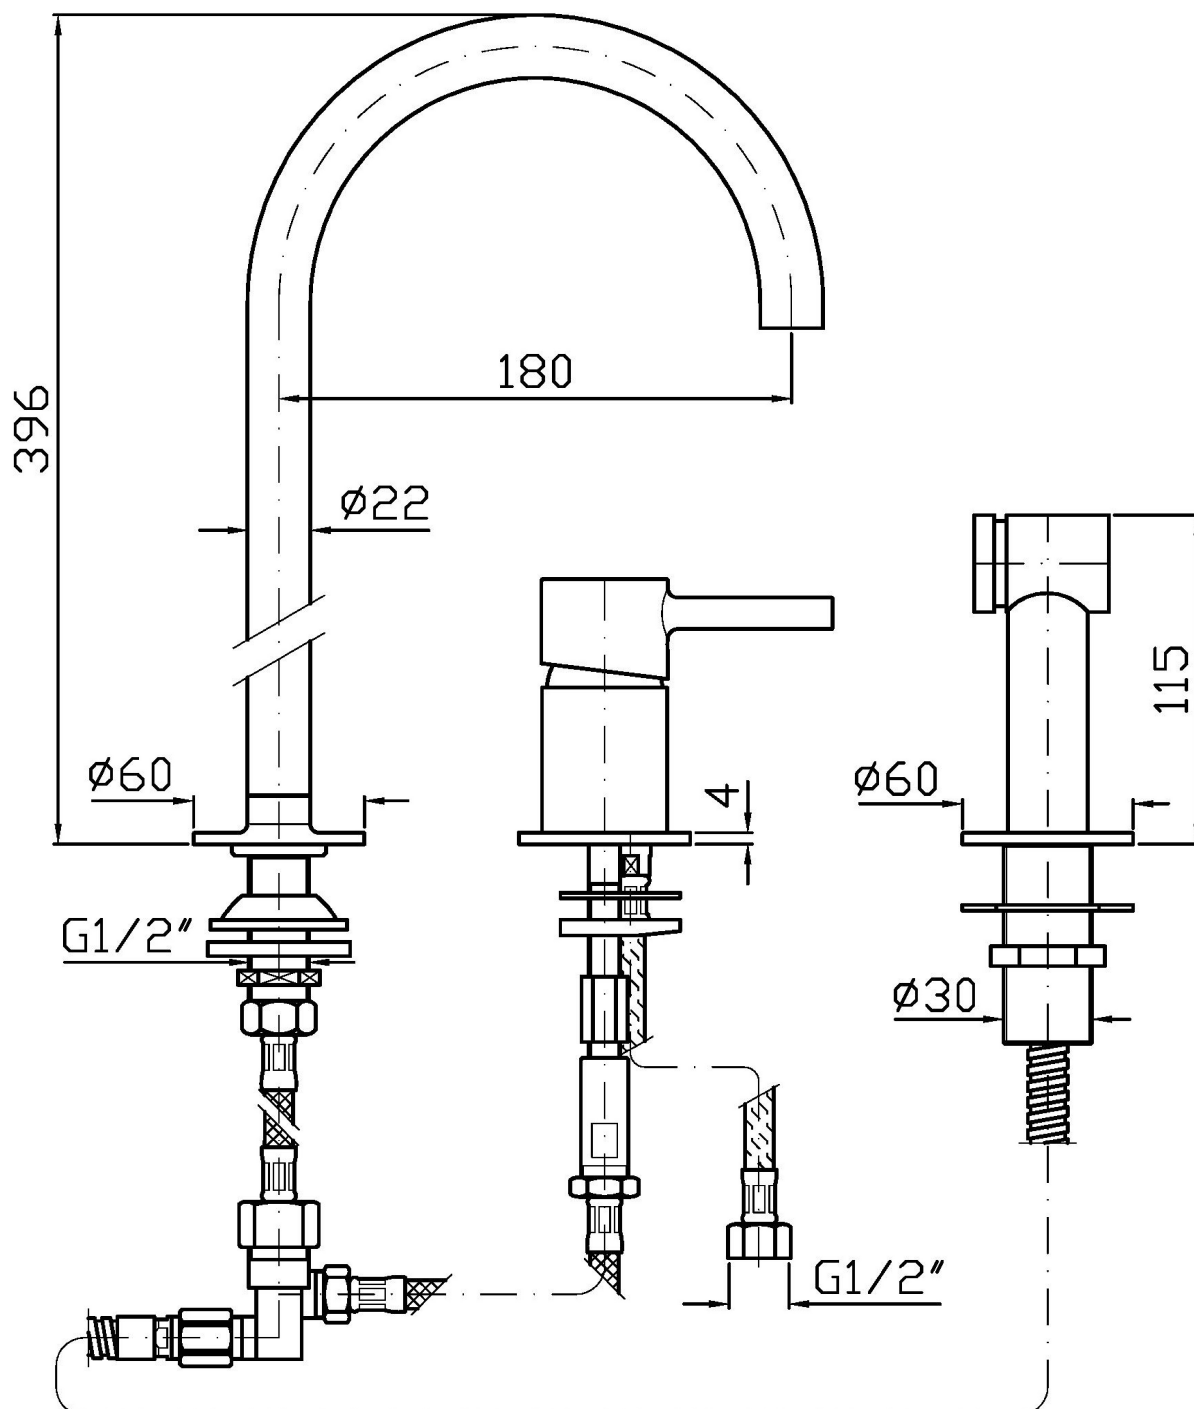

KITCHEN

ZPA278

Miscelatore monocomando lavello Pan S con bocca girevole, doccetta laterale. / Pan S single lever sink mixer with swivel spout, side spray.

Miscelatore monocomando lavello Pan S con bocca girevole, doccetta laterale con deviatore, aeratore, flessibili di collegamento.

Pan S single lever sink mixer with swivel spout side spray with diverter, aerator, flexible tails.

KITCHEN

ZPA278

Finiture / Finishes

Cromo / Chrome

Note / Notes

KITCHEN

ZPA278

Disegno Complessivo / Overall Drawing

KITCHEN

ZPA278

Portate / Flowrates (lt/min)

PRESSIONE PRESSURE	1 BAR	2 BAR	3 BAR	4 BAR	5 BAR
ELLO CON DOCETTA (GETI SINK WITH SPRAY (JET1)	5,1	7,5	9	10,2	11,7
ELLO CON DOCETTA (GETI SINK WITH SPRAY (JET2)	2,8	3,2	3,9	4,7	5,2
P3					
P4					
P5					

KITCHEN

ZPA278

Pesi e Misure / Weights and Sizes

Peso (Kg) Weight (lb)	3,72 (Kg)	8,20 (lb)
Volume test (dc3) - (in3)	13,34 (dc3)	814,06 (in3)
h (mm) - (in)	90,00 (mm)	3,54 (in)
L1 (mm) - (in)	285,00 (mm)	11,22 (in)
L2 (mm) - (in)	520,00 (mm)	20,47 (in)