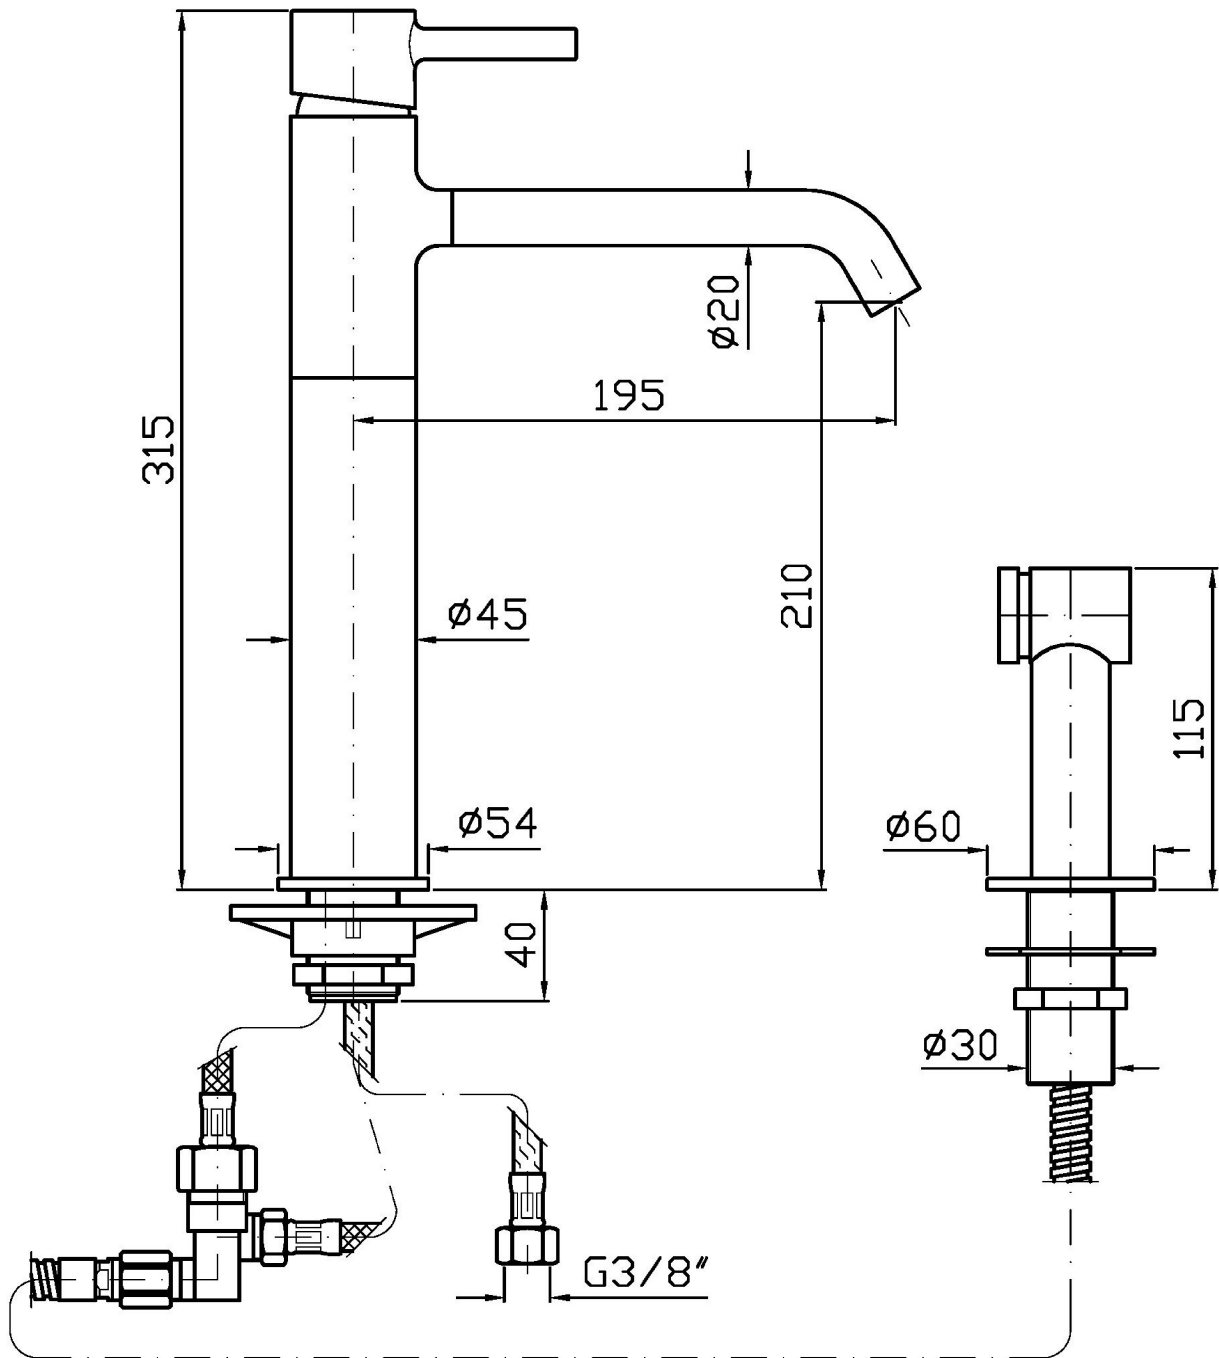

KITCHEN

ZPA276

Miscelatore monocomando lavello Pan S con bocca girevole e doccetta laterale. / Pan S single lever sink mixer with swivel spout and side spray.

Miscelatore monocomando lavello Pan S con bocca girevole, doccetta laterale con deviatore, aeratore, flessibili di collegamento.

Pan S single lever sink mixer with swivel spout, side spray with diverter, aerator, flexible tails.

KITCHEN

ZPA276

Finiture / Finishes

Cromo / Chrome

Note / Notes

KITCHEN

ZPA276

Disegno Complessivo / Overall Drawing

KITCHEN

ZPA276

Portate / Flowrates (lt/min)

PRESSIONE PRESSURE	1 BAR	2 BAR	3 BAR	4 BAR	5 BAR
ELLO CON DOCETTA (GETI SINK WITH SPRAY (JET1)	5	6	7,6	8,5	9,9
ELLO CON DOCETTA (GETI SINK WITH SPRAY (JET2)	2,8	3,2	3,9	4,7	5,2
P3					
P4					
P5					

KITCHEN

ZPA276

Pesi e Misure / Weights and Sizes

Peso (Kg) Weight (lb)	4,55 (Kg)	10,03 (lb)
Volume test (dc3) - (in3)	13,34 (dc3)	814,06 (in3)
h (mm) - (in)	90,00 (mm)	3,54 (in)
L1 (mm) - (in)	285,00 (mm)	11,22 (in)
L2 (mm) - (in)	520,00 (mm)	20,47 (in)