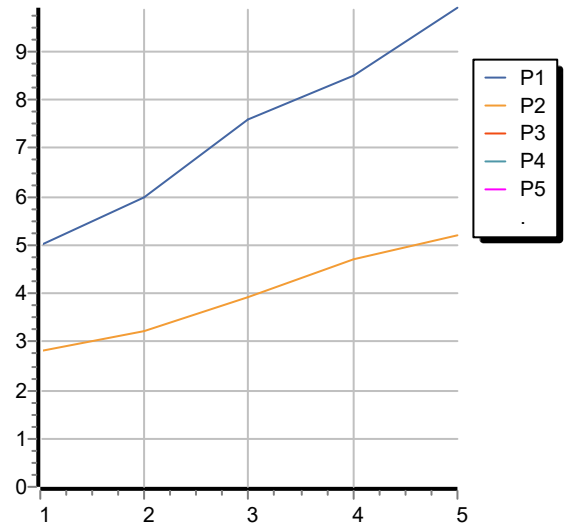

Disegno Complessivo / Overall Drawing

KITCHEN

ZPA276

Portate / Flowrates (lt/min)

PRESSIONE PRESSURE	1 BAR	2 BAR	3 BAR	4 BAR	5 BAR
ELLO CON DOCETTA (GETI SINK WITH SPRAY (JET1)	5	6	7,6	8,5	9,9
ELLO CON DOCETTA (GETI SINK WITH SPRAY (JET2)	2,8	3,2	3,9	4,7	5,2
P3					
P4					
P5					

KITCHEN

ZPA276

Pesi e Misure / Weights and Sizes

Peso (Kg) Weight (lb)	4,55 (Kg)	10,03 (lb)
Volume test (dc3) - (in3)	13,34 (dc3)	814,06 (in3)
h (mm) - (in)	90,00 (mm)	3,54 (in)
L1 (mm) - (in)	285,00 (mm)	11,22 (in)
L2 (mm) - (in)	520,00 (mm)	20,47 (in)