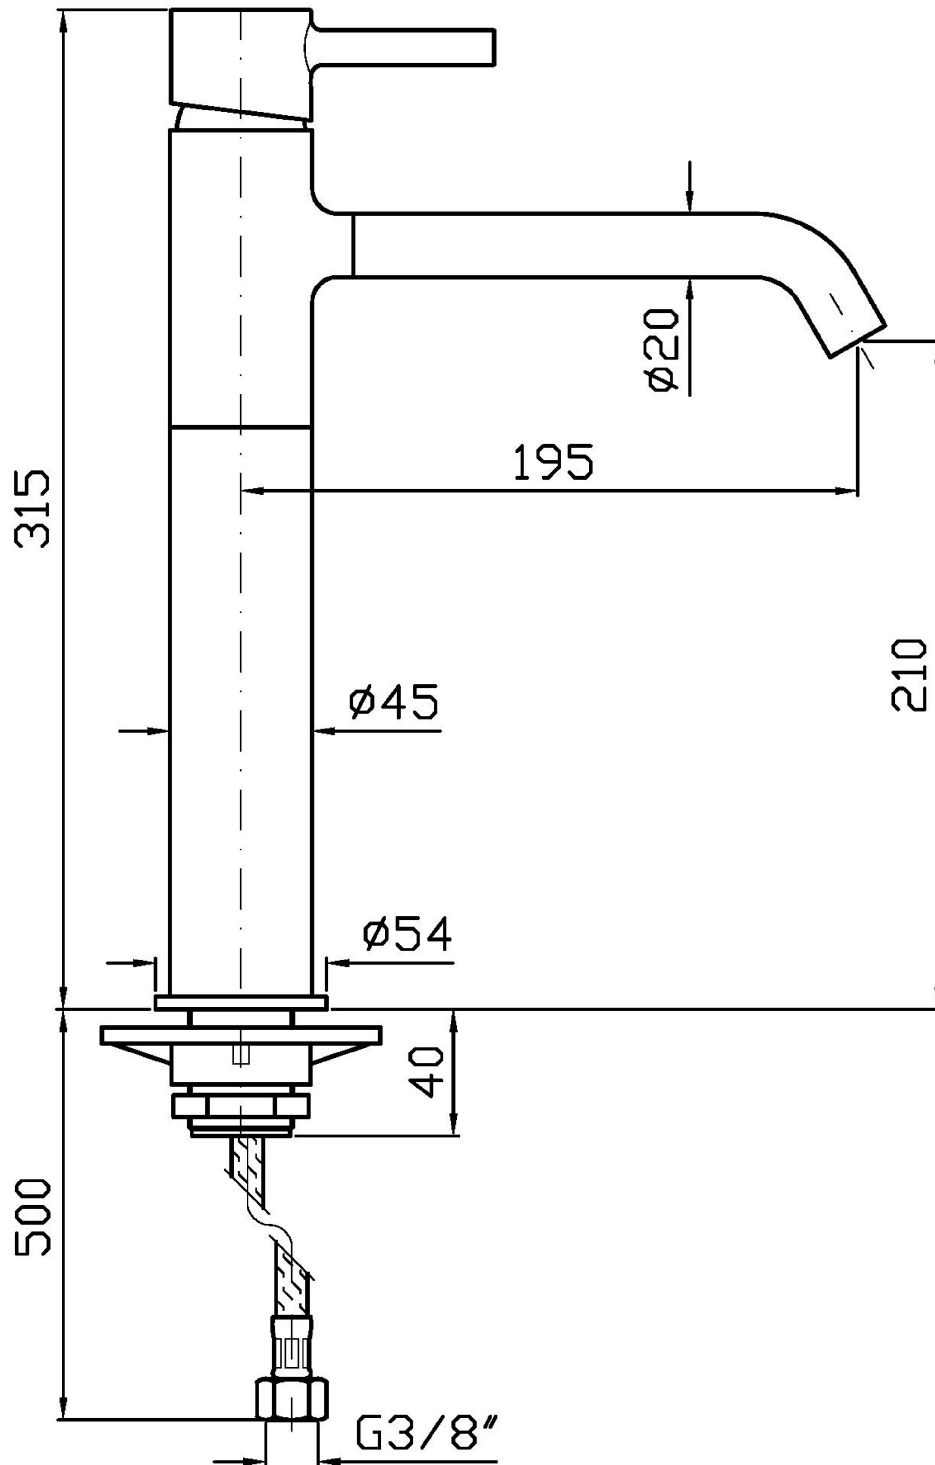

KITCHEN

ZPA259

Miscelatore monocomando lavello Pan S con bocca girevole. / Pan S single lever sink mixer with swivel spout.

Miscelatore monocomando lavello Pan S con bocca girevole, aeratore, flessibili di collegamento.

Pan S single lever sink mixer with swivel spout, aerator, flexible tails.

Marchio / Brand ZUCCHETTI

Classe / Class WW

KITCHEN

ZPA259

Finiture / Finishes

Cromo / Chrome

Note / Notes

KITCHEN

ZPA259

Disegno Complessivo / Overall Drawing

KITCHEN

ZPA259

Portate / Flowrates (lt/min)

PRESSIONE PRESSURE	1 BAR	2 BAR	3 BAR	4 BAR	5 BAR
LAVELLO SINK <i>P1</i>	6,1	8,7	10,5	12,2	13,7
<i>P2</i>					
<i>P3</i>					
<i>P4</i>					
<i>P5</i>					

KITCHEN

ZPA259

Pesi e Misure / Weights and Sizes

Peso (Kg) Weight (lb)	3,30 (Kg)	7,27 (lb)
Volume test (dc3) - (in3)	11,01 (dc3)	671,87 (in3)
h (mm) - (in)	90,00 (mm)	3,54 (in)
L1 (mm) - (in)	335,00 (mm)	13,19 (in)
L2 (mm) - (in)	365,00 (mm)	14,37 (in)