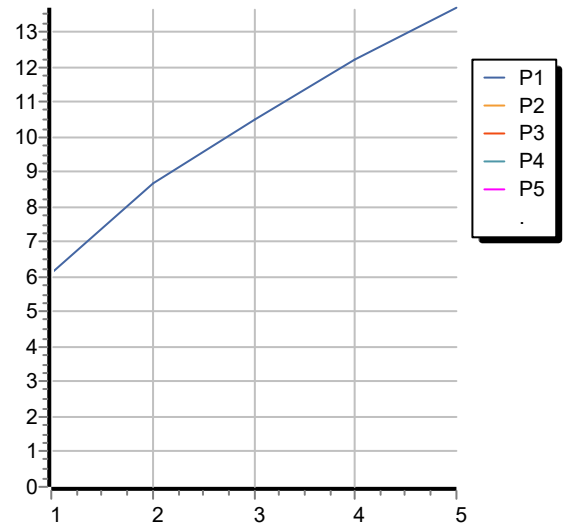

KITCHEN

ZPA259

Disegno Complessivo / Overall Drawing

KITCHEN

ZPA259

Portate / Flowrates (lt/min)

PRESSIONE PRESSURE	1 BAR	2 BAR	3 BAR	4 BAR	5 BAR
LAVELLO SINK <i>P1</i>	6,1	8,7	10,5	12,2	13,7
<i>P2</i>					
<i>P3</i>					
<i>P4</i>					
<i>P5</i>					

KITCHEN

ZPA259

Pesi e Misure / Weights and Sizes

Peso (Kg) Weight (lb)	3,30 (Kg)	7,27 (lb)
Volume test (dc3) - (in3)	11,01 (dc3)	671,87 (in3)
h (mm) - (in)	90,00 (mm)	3,54 (in)
L1 (mm) - (in)	335,00 (mm)	13,19 (in)
L2 (mm) - (in)	365,00 (mm)	14,37 (in)