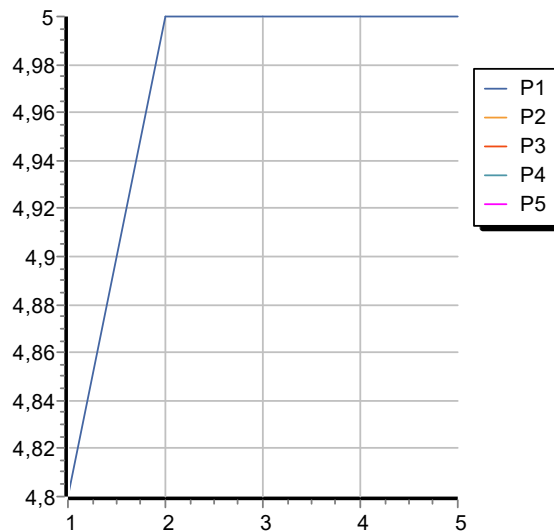

Portate / Flowrates (lt/min)

PRESSIONE PRESSURE	1 BAR	2 BAR	3 BAR	4 BAR	5 BAR
P1 LAVABO BASIN	4,8	5	5	5	5
P2					
P3					
P4					
P5					

PAN S

ZPA250

Pesi e Misure / Weights and Sizes

Peso (Kg) Weight (lb)	1,10 (Kg)	2,43 (lb)
Volume test (dc3) - (in3)	3,32 (dc3)	202,60 (in3)
h (mm) - (in)	93,00 (mm)	3,66 (in)
L1 (mm) - (in)	162,00 (mm)	6,38 (in)
L2 (mm) - (in)	220,00 (mm)	8,66 (in)