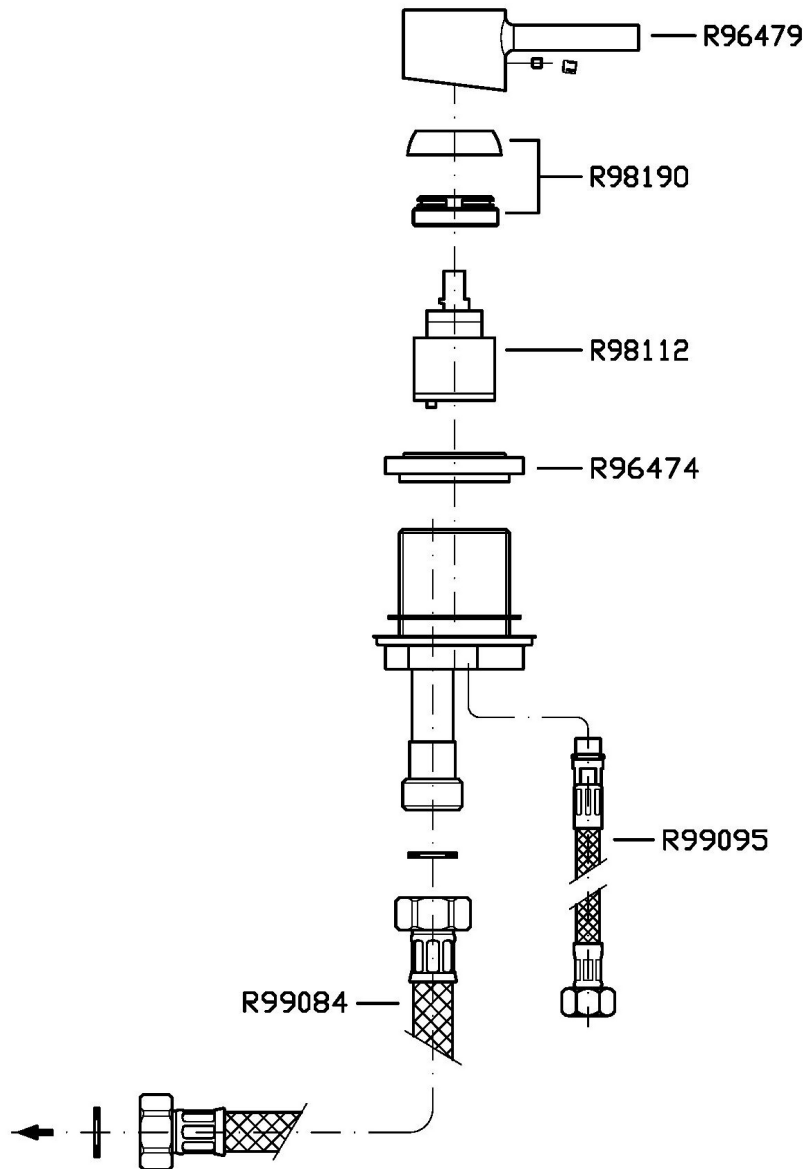

PAN S

ZPA250

Disegno Complessivo / Overall Drawing

PAN S

ZPA250

Esplosi / Exploded

PAN S

ZPA250

Portate / Flowrates (lt/min)

PRESSIONE PRESSURE	1 BAR	2 BAR	3 BAR	4 BAR	5 BAR
P1 LAVABO BASIN	4,8	5	5	5	5
P2					
P3					
P4					
P5					

PAN S

ZPA250

Pesi e Misure / Weights and Sizes

Peso (Kg) Weight (lb)	1,10 (Kg)	2,43 (lb)
Volume test (dc3) - (in3)	3,32 (dc3)	202,60 (in3)
h (mm) - (in)	93,00 (mm)	3,66 (in)
L1 (mm) - (in)	162,00 (mm)	6,38 (in)
L2 (mm) - (in)	220,00 (mm)	8,66 (in)