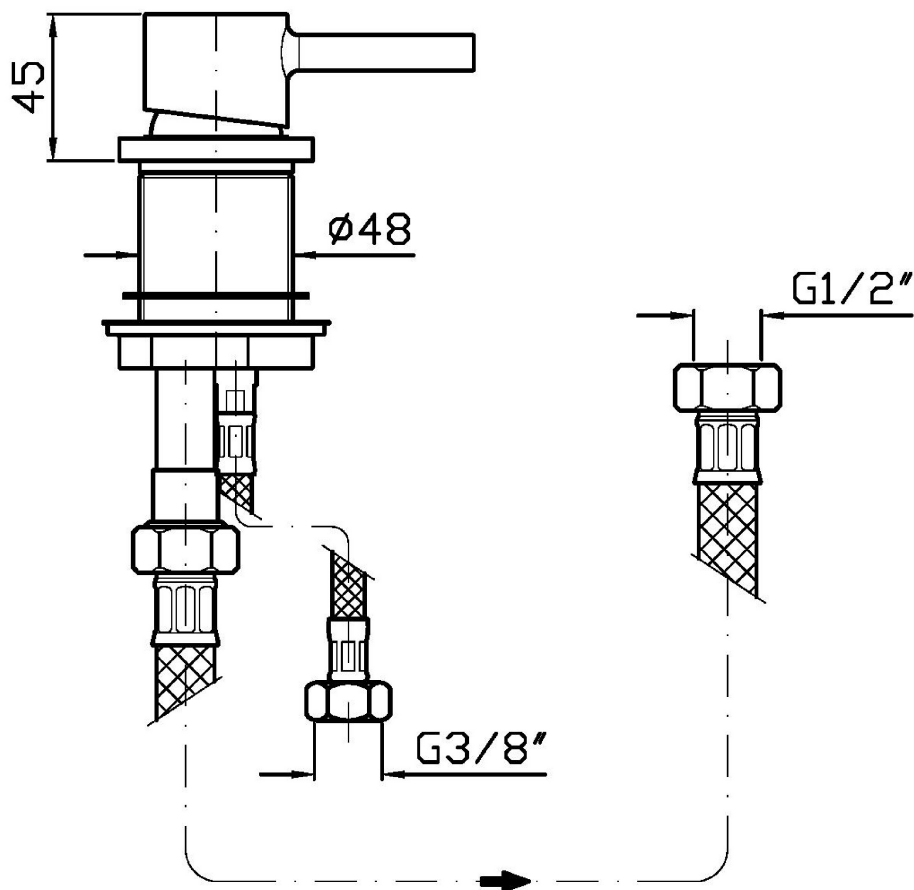

PAN S

ZPA250

Disegno Complessivo / Overall Drawing