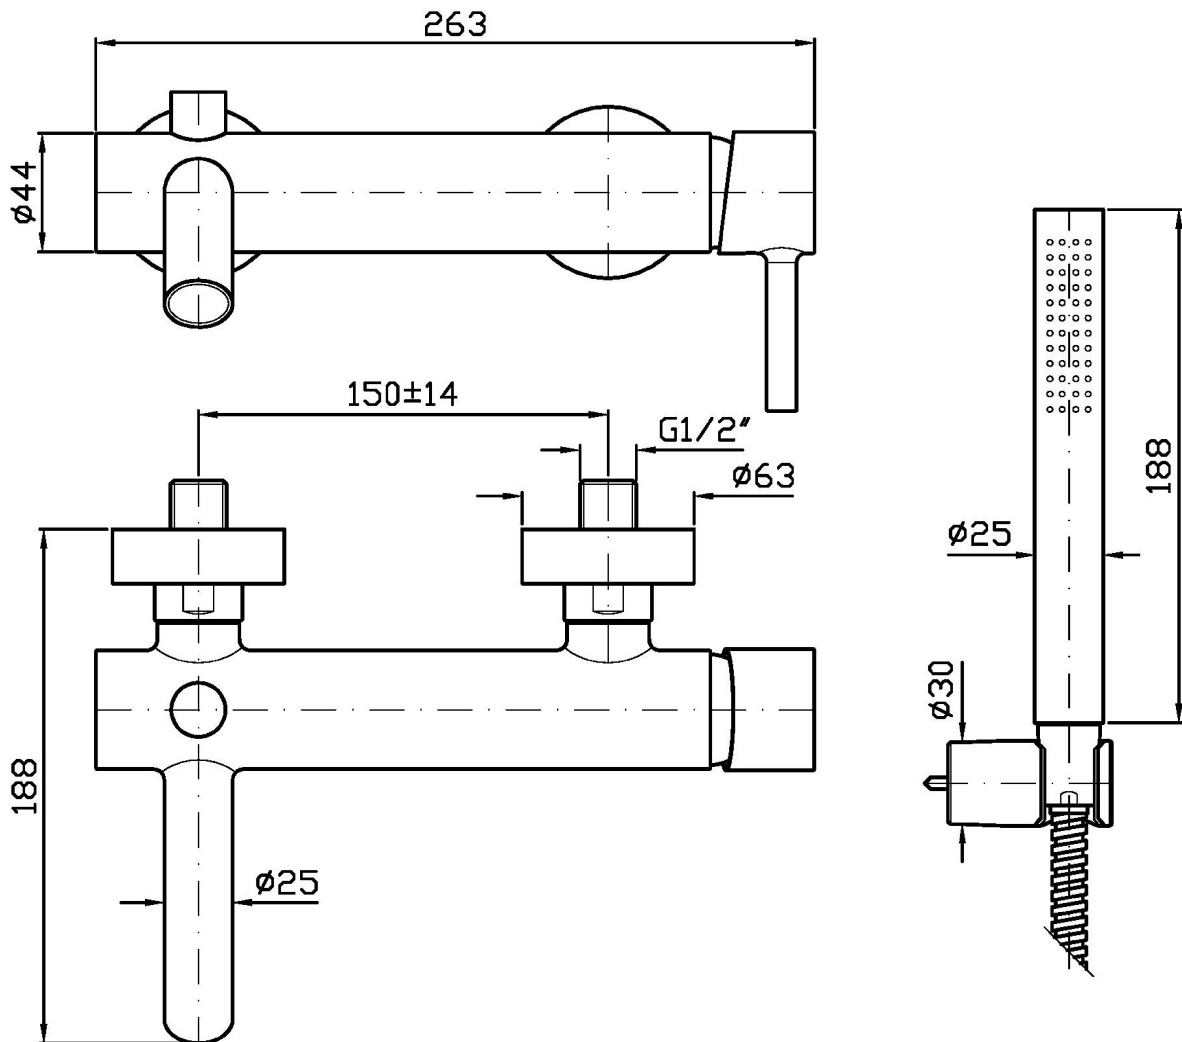

PAN S

ZPA139

Miscelatore monocomando vasca-doccia esterno. / Exposed single lever bath-shower mixer.

Miscelatore monocomando vasca-doccia esterno, con deviatore, aeratore, completo doccia.

Exposed single lever bath-shower mixer with diverter, aerator, handshower set.

PAN S

ZPA139

Disegno Complessivo / Overall Drawing

Note / Notes

PAN S

ZPA139

Portate / Flowrates (lt/min)

PRESSIONE PRESSURE	1 BAR	2 BAR	3 BAR	4 BAR	5 BAR
P1 DOCCETTA HANDSHOWER	4,2	5,8	6,9	7,7	8,3
P2 BOCCA VASCA WALL SPOUT	11,8	16,5	20,1	23	26
P3					
P4					
P5					

PAN S

ZPA139

Pesi e Misure / Weights and Sizes

Peso (Kg) Weight (lb)	2,81 (Kg)	6,19 (lb)
Volume test (dc3) - (in3)	11,01 (dc3)	671,87 (in3)
h (mm) - (in)	90,00 (mm)	3,54 (in)
L1 (mm) - (in)	335,00 (mm)	13,19 (in)
L2 (mm) - (in)	365,00 (mm)	14,37 (in)