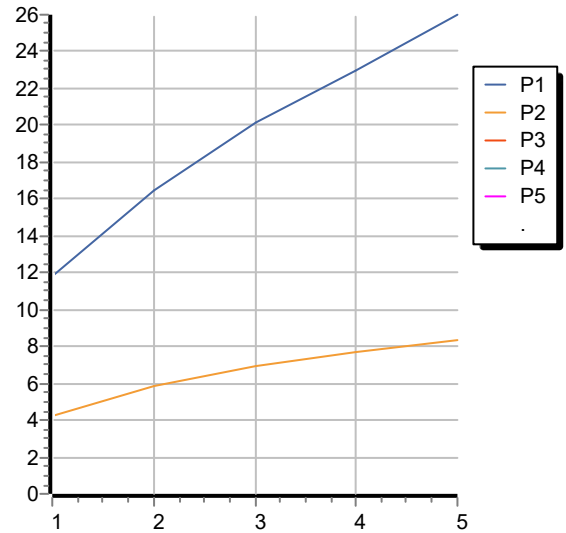

PAN S

ZPA139

Disegno Complessivo / Overall Drawing

Note / Notes

PAN S

ZPA139

Portate / Flowrates (lt/min)

PRESSIONE PRESSURE	1 BAR	2 BAR	3 BAR	4 BAR	5 BAR
P1 DOCCETTA HANDSHOWER	4,2	5,8	6,9	7,7	8,3
P2 BOCCA VASCA WALL SPOUT	11,8	16,5	20,1	23	26
P3					
P4					
P5					

PAN S

ZPA139

Pesi e Misure / Weights and Sizes

Peso (Kg) Weight (lb)	2,81 (Kg)	6,19 (lb)
Volume test (dc3) - (in3)	11,01 (dc3)	671,87 (in3)
h (mm) - (in)	90,00 (mm)	3,54 (in)
L1 (mm) - (in)	335,00 (mm)	13,19 (in)
L2 (mm) - (in)	365,00 (mm)	14,37 (in)