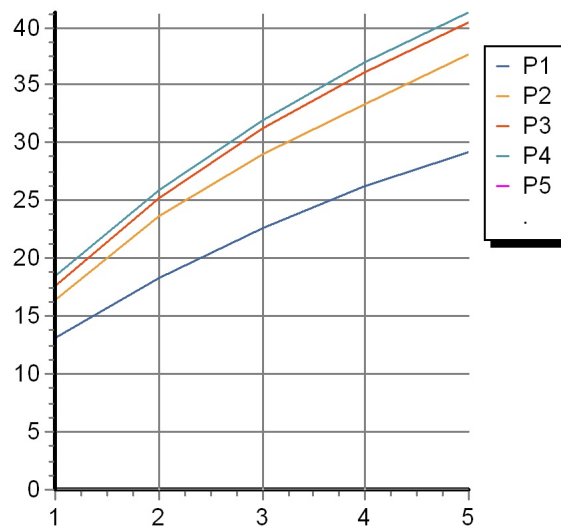

Portate / Flowrates (lt/min)

PRESSIONE PRESSURE	1 BAR	2 BAR	3 BAR	4 BAR	5 BAR
1 RUBINETTO APERTO <i>P1</i>	13,2	18,4	22,7	26,2	29,2
2 RUBINETTO APERTI 2 TAPS OPENED <i>P2</i>	16,5	23,6	29	33,3	37,6
3 RUBINETTO APERTI 3 TAPS OPENED <i>P3</i>	17,7	25,3	31,3	36,2	40,4
4 RUBINETTO APERTI 4 TAPS OPENED <i>P4</i>	18,5	26	31,9	36,9	41,3
<i>P5</i>					