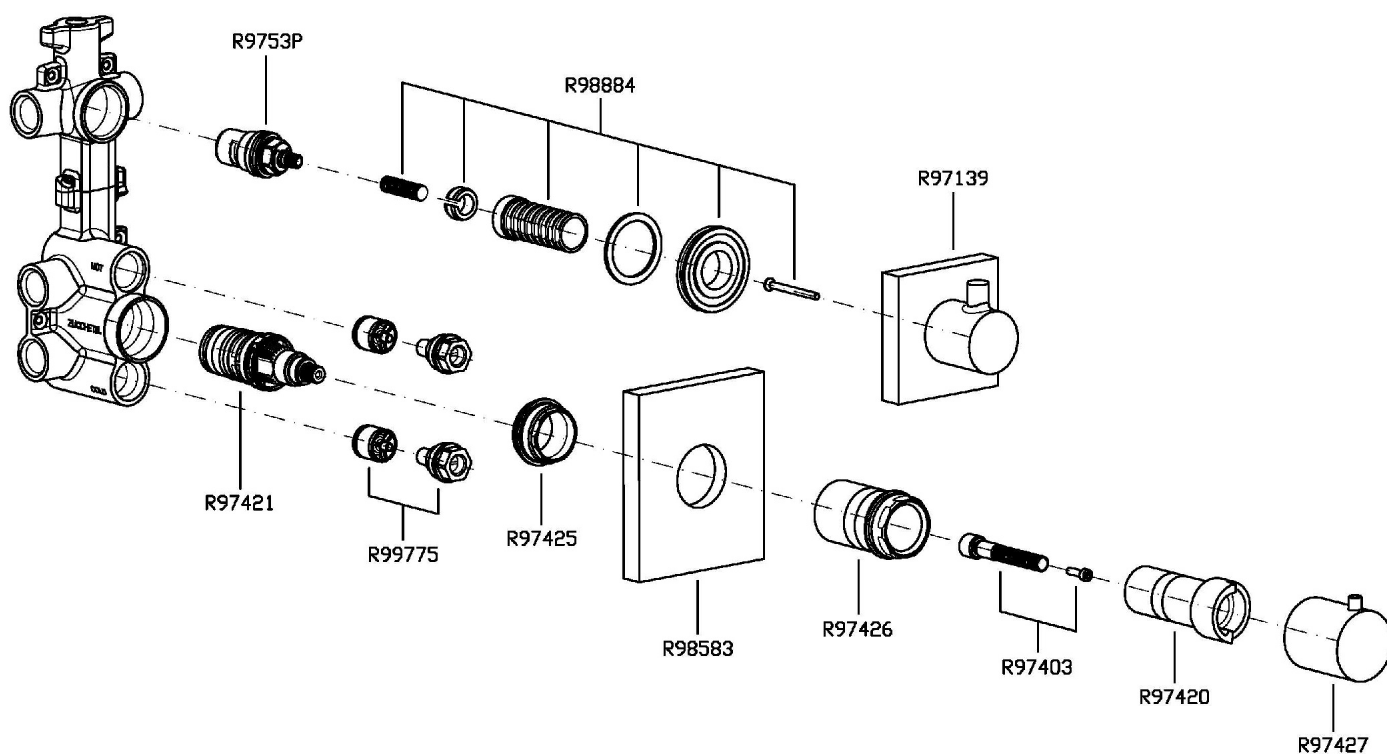

PAN

ZP8662

Esplosi / Exploded