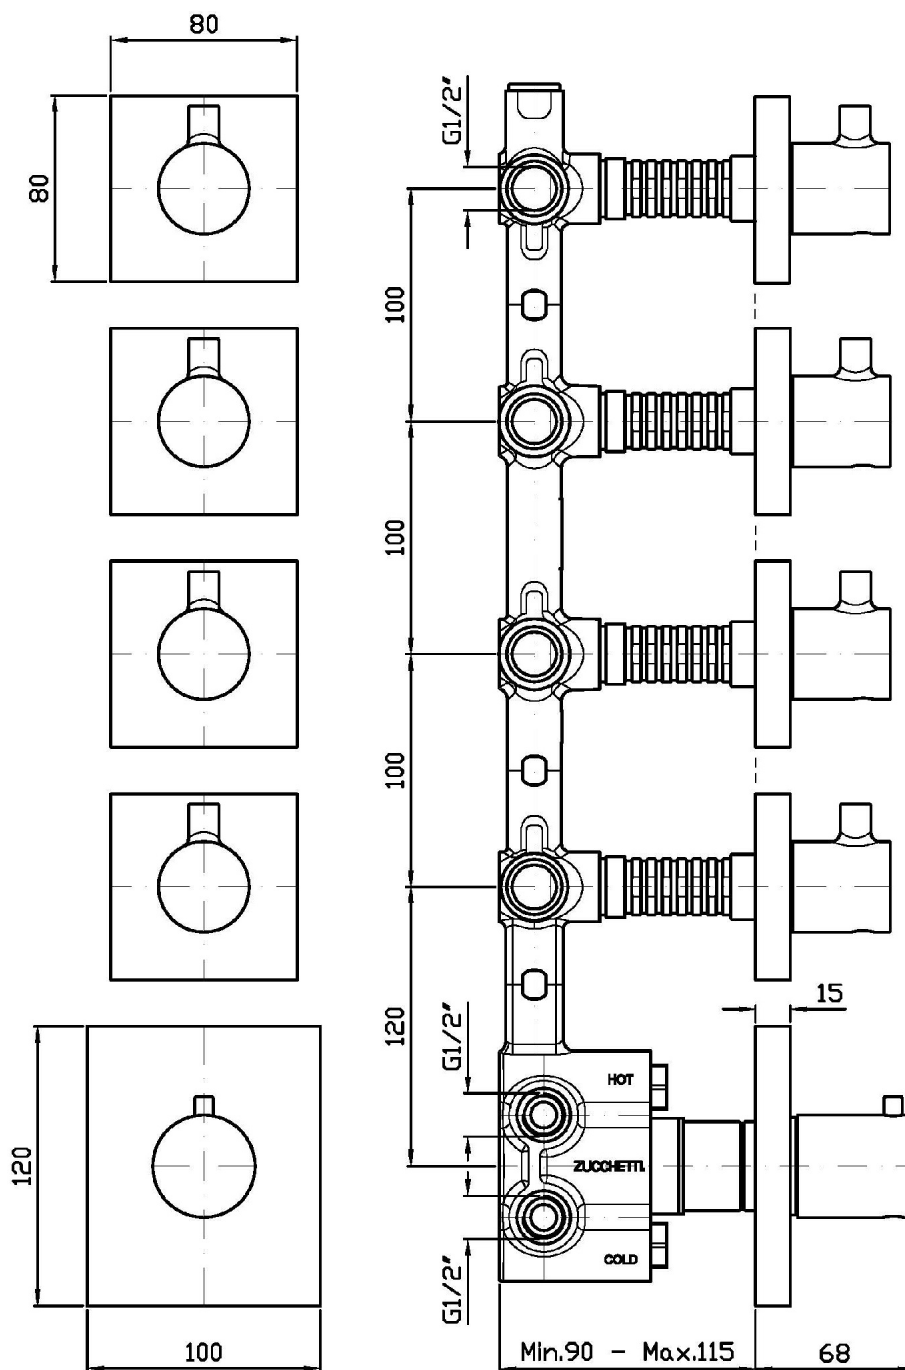

PAN

ZP8662

Disegno Complessivo / Overall Drawing