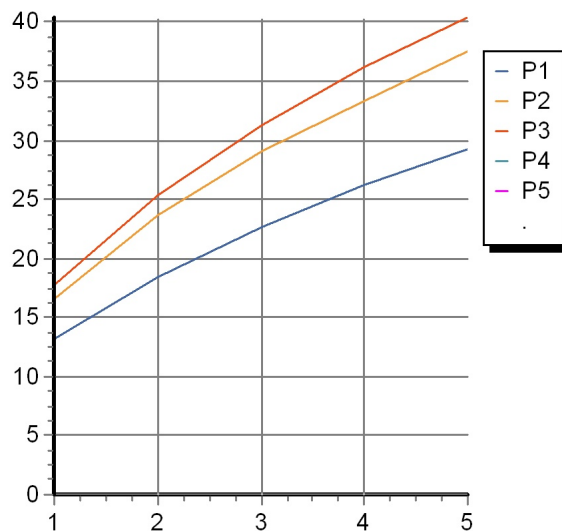

## PAN

ZP8661

Portate / Flowrates (lt/min)

PRESSIONE PRESSURE	1 BAR	2 BAR	3 BAR	4 BAR	5 BAR
1 RUBINETTO APERTO <i>P1</i>	13,2	18,4	22,7	26,2	29,2
2 RUBINETTO APERTI 2 TAPS OPENED <i>P2</i>	16,5	23,6	29	33,3	37,6
3 RUBINETTO APERTI 3 TAPS OPENED <i>P3</i>	17,7	25,3	31,3	36,2	40,4
<i>P4</i>					
<i>P5</i>					