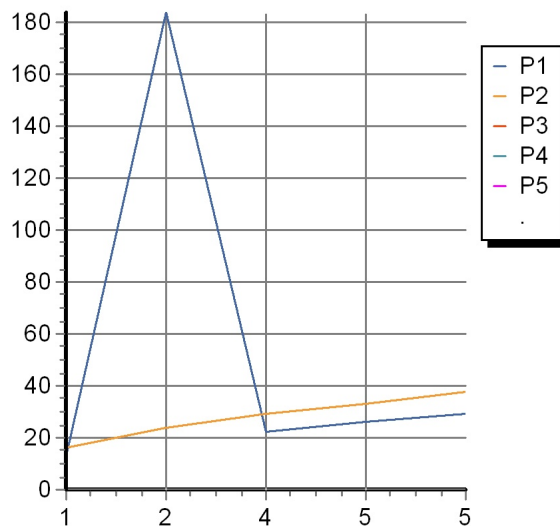

Portate / Flowrates (lt/min)

PRESSIONE PRESSURE	1 BAR	2 BAR	3 BAR	4 BAR	5 BAR
1 RUBINETTO APERTO <i>P1</i>	13,2	184	22,7	26,2	29,2
2 RUBINETTO APERTI 2 TAPS OPENED <i>P2</i>	16,5	23,6	29	33,3	37,6
<i>P3</i>					
<i>P4</i>					
<i>P5</i>					

PAN

ZP8660

Pesi e Misure / Weights and Sizes

Peso (Kg) Weight (lb)	3,20 (Kg)	7,05 (lb)
Volume test (dc3) - (in3)	11,01 (dc3)	671,87 (in3)
h (mm) - (in)	90,00 (mm)	3,54 (in)
L1 (mm) - (in)	335,00 (mm)	13,19 (in)
L2 (mm) - (in)	365,00 (mm)	14,37 (in)