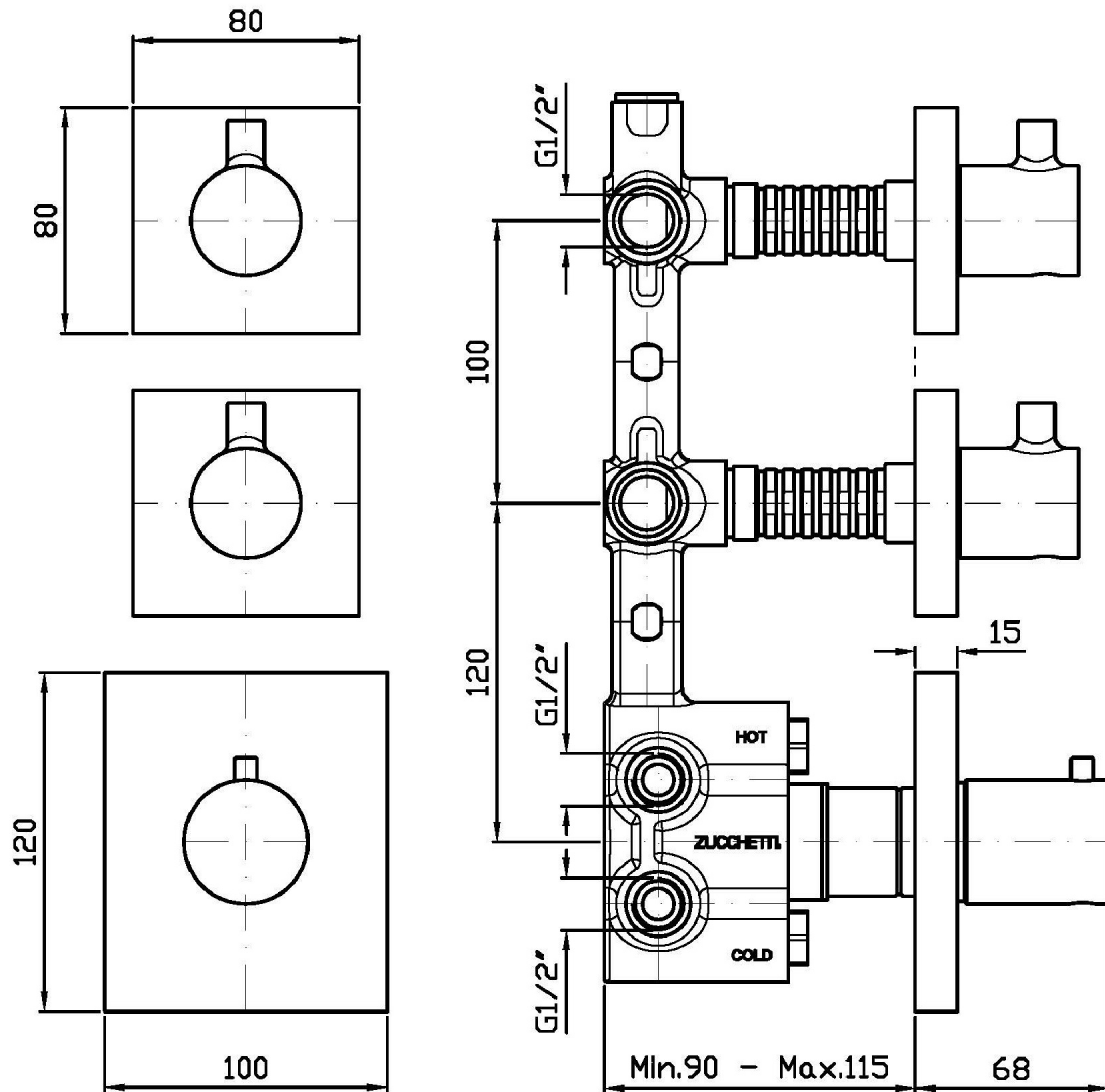

PAN

ZP8660

Disegno Complessivo / Overall Drawing