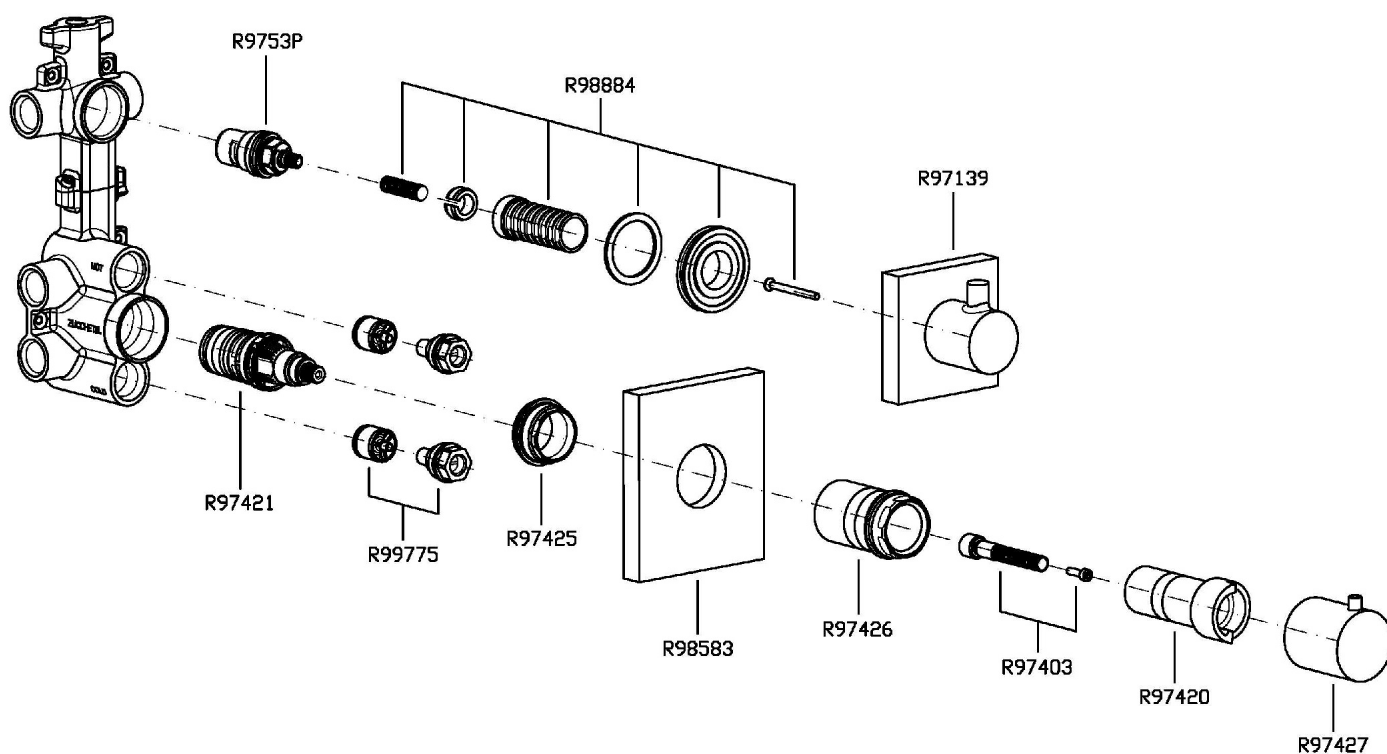

PAN

ZP8660

Esplosi / Exploded