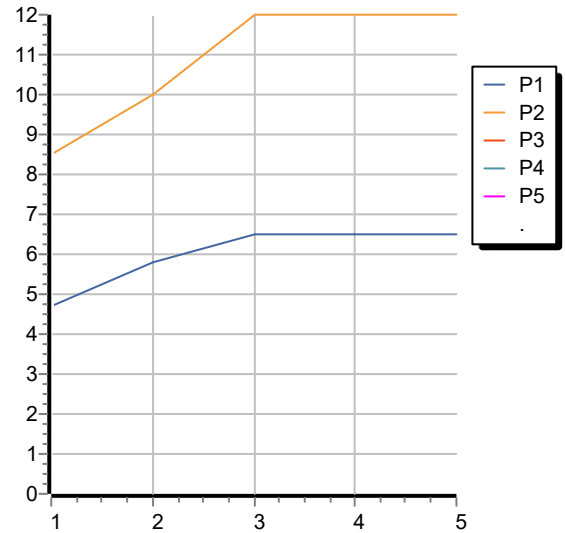

ZP8087.X

Portate / Flowrates (lt/min)

PRESSIONE PRESSURE	1 BAR	2 BAR	3 BAR	4 BAR	5 BAR
P1 DOCCETTA HANDSHOWER	4,7	5,8	6,5	6,5	6,5
P2 SOFFIONE SHOWER HEAD	8,5	10	12	12	12
P3					
P4					
P5					

SHOWER

ZP8087.X