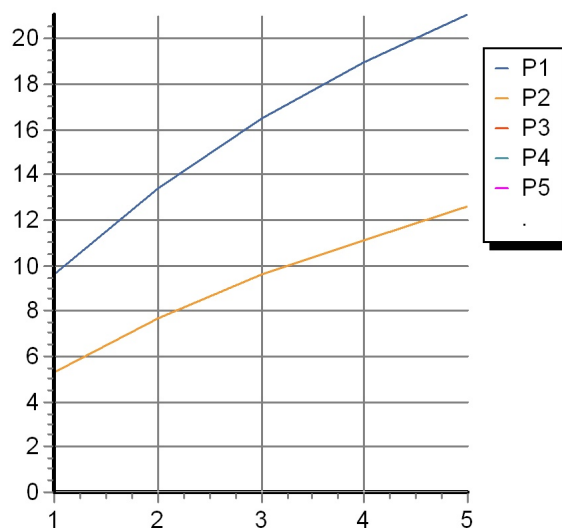

Certificazioni / Certifications

BELGIO

BELGAQUA

PAN

ZP8044

Portate / Flowrates (lt/min)

PRESSIONE PRESSURE	1 BAR	2 BAR	3 BAR	4 BAR	5 BAR
<i>P1</i> BOCCA VASCA WALL SPOUT	9,6	13,4	16,5	19	21,1
<i>P2</i> DOCCETTA HANDSHOWER	5,3	7,7	9,6	11,1	12,6
<i>P3</i>					
<i>P4</i>					
<i>P5</i>					

PAN

ZP8044

Pesi e Misure / Weights and Sizes

Peso (Kg) Weight (lb)	5,80 (Kg)	12,79 (lb)
Volume test (dc3) - (in3)	22,64 (dc3)	1381,58 (in3)
h (mm) - (in)	140,00 (mm)	5,51 (in)
L1 (mm) - (in)	385,00 (mm)	15,16 (in)
L2 (mm) - (in)	420,00 (mm)	16,54 (in)