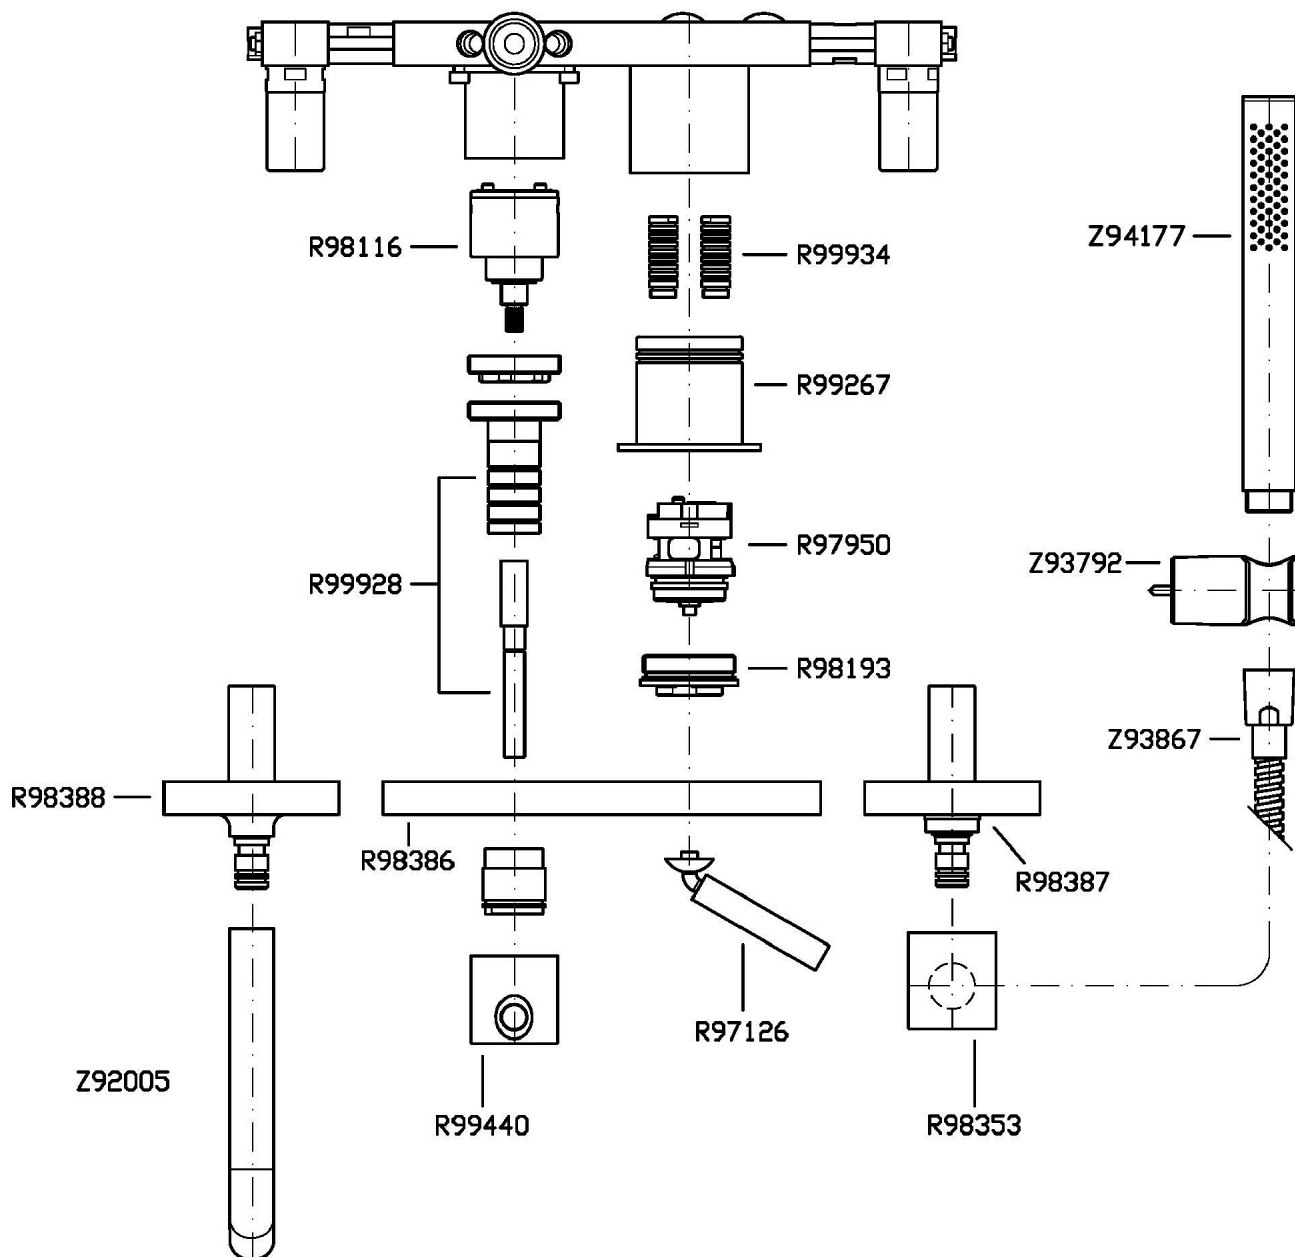

Built-in single lever bath-shower mixer with 3 way diverter and shower set.

R99696

Parte incasso. / Built-in part.

Finiture / Finishes

							
Cromo / Chrome	Nickel Spazzolato / Brushed Nickel	Nickel Lucido / Polished Nickel	Oro / Gold	Oro spazzolato / Brushed Gold	Metal Black / Metal Black	Metal Black spazzolato / Brushed Metal Black	Bianco Opaco Goffrato / Embossed Matt White
							
Nero Opaco Goffrato / Embossed Matt Black	Nero opaco / Matt black						

PAN

ZP8044

Disegno Complessivo / Overall Drawing

PAN

ZP8044

Esplosi / Exploded

PAN

ZP8044

Certificazioni / Certifications

BELGIO

BELGAQUA

PAN

ZP8044

Portate / Flowrates (lt/min)

PRESSIONE PRESSURE	1 BAR	2 BAR	3 BAR	4 BAR	5 BAR
<i>P1</i> BOCCA VASCA WALL SPOUT	9,6	13,4	16,5	19	21,1
<i>P2</i> DOCCETTA HANDSHOWER	5,3	7,7	9,6	11,1	12,6
<i>P3</i>					
<i>P4</i>					
<i>P5</i>					

PAN

ZP8044

Pesi e Misure / Weights and Sizes

Peso (Kg) Weight (lb)	5,80 (Kg)	12,79 (lb)
Volume test (dc3) - (in3)	22,64 (dc3)	1381,58 (in3)
h (mm) - (in)	140,00 (mm)	5,51 (in)
L1 (mm) - (in)	385,00 (mm)	15,16 (in)
L2 (mm) - (in)	420,00 (mm)	16,54 (in)