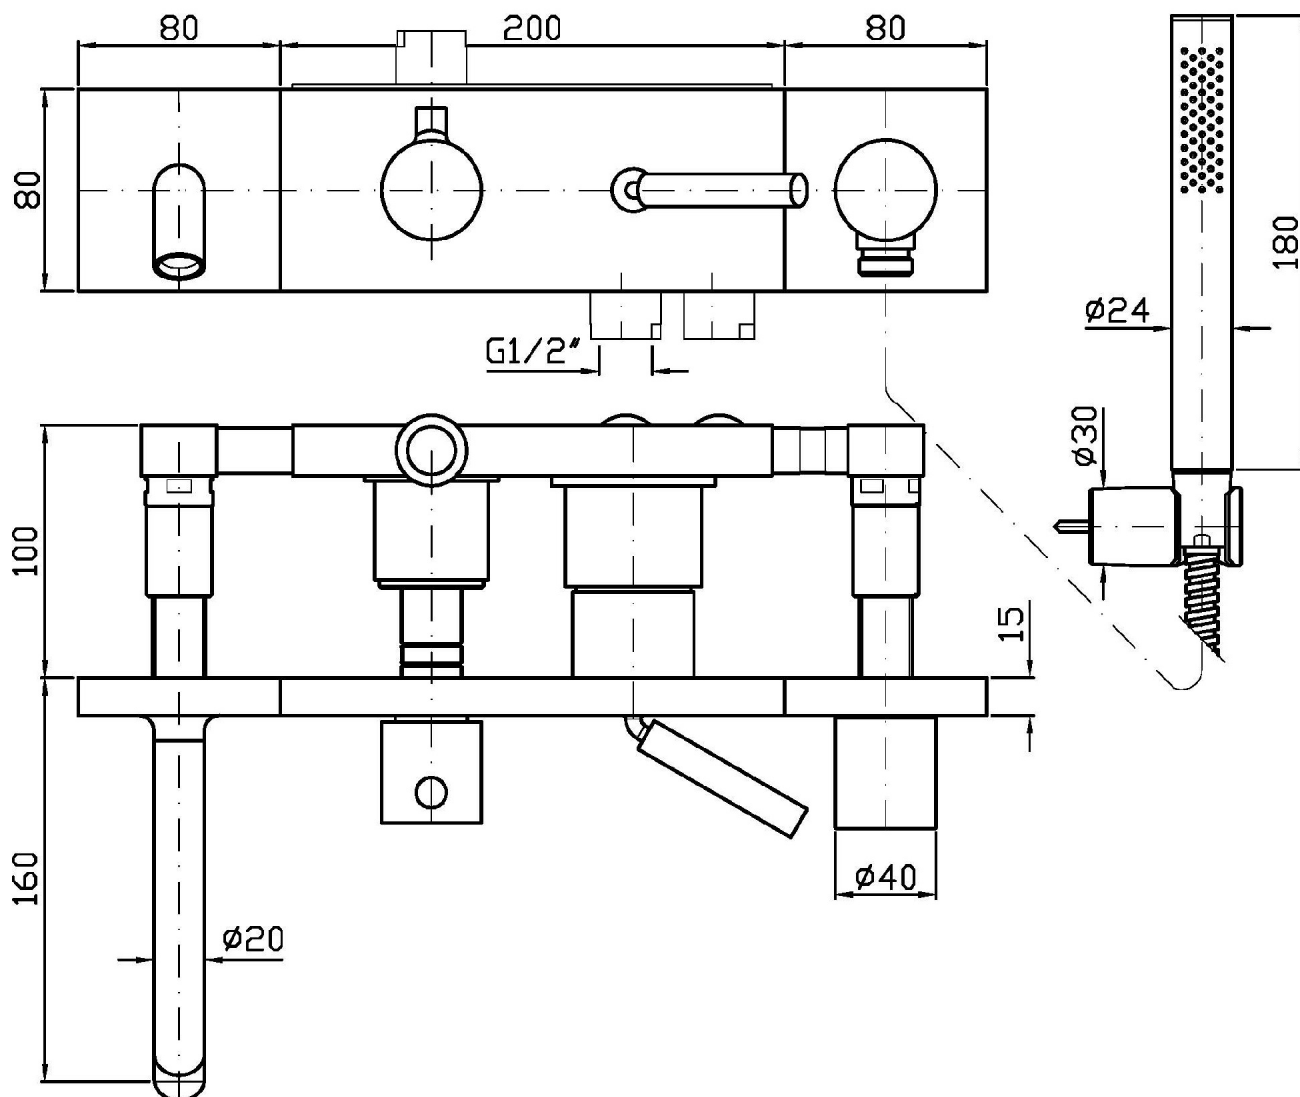

PAN

ZP8044

Disegno Complessivo / Overall Drawing