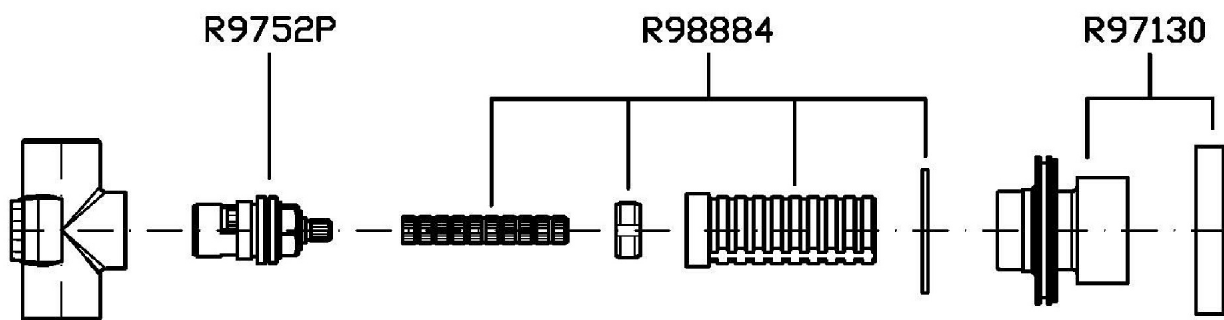

Parte incasso. / Built-in part.

Finiture / Finishes

Cromo / Chrome

SOFT

ZP7729

Disegno Complessivo / Overall Drawing

SOFT

ZP7729

Esplosi / Exploded

SOFT

ZP7729

Portate / Flowrates (lt/min)

PRESSIONE PRESSURE	1 BAR	2 BAR	3 BAR	4 BAR	5 BAR
1 RUBINETTO APERTO <i>P1</i>	15,3	21,7	26,6	30,6	34,5
<i>P2</i>					
<i>P3</i>					
<i>P4</i>					
<i>P5</i>					

SOFT

ZP7729

Pesi e Misure / Weights and Sizes

Peso (Kg) Weight (lb)	0,74 (Kg)	1,63 (lb)
Volume test (dc3) - (in3)	1,21 (dc3)	73,84 (in3)
h (mm) - (in)	73,00 (mm)	2,87 (in)
L1 (mm) - (in)	127,00 (mm)	5,00 (in)
L2 (mm) - (in)	130,00 (mm)	5,12 (in)