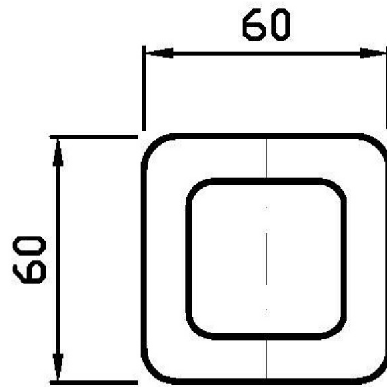

Parte incasso. / Built-in part.

Finiture / Finishes

Cromo / Chrome

SOFT

ZP7729

Disegno Complessivo / Overall Drawing

SOFT

ZP7729

Esplosi / Exploded

SOFT

ZP7729

Portate / Flowrates (lt/min)

PRESSIONE PRESSURE	1 BAR	2 BAR	3 BAR	4 BAR	5 BAR
1 RUBINETTO APERTO <i>P1</i>	15,3	21,7	26,6	30,6	34,5
<i>P2</i>					
<i>P3</i>					
<i>P4</i>					
<i>P5</i>					

SOFT

ZP7729

Pesi e Misure / Weights and Sizes

Peso (Kg) Weight (lb)	0,74 (Kg)	1,63 (lb)
Volume test (dc3) - (in3)	1,21 (dc3)	73,84 (in3)
h (mm) - (in)	73,00 (mm)	2,87 (in)
L1 (mm) - (in)	127,00 (mm)	5,00 (in)
L2 (mm) - (in)	130,00 (mm)	5,12 (in)