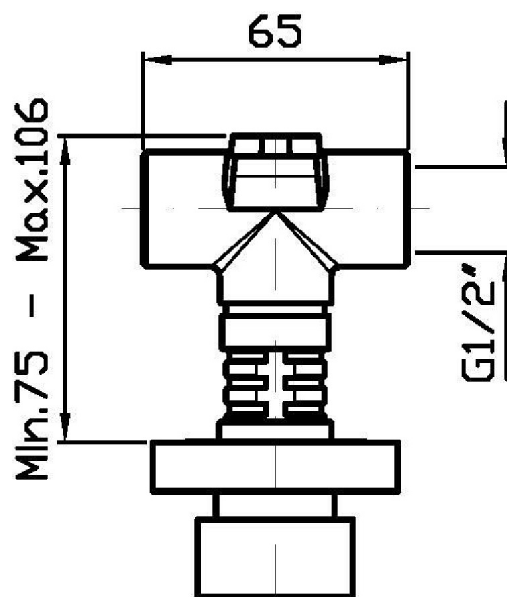

Marchio / Brand ZUCCHETTI

Classe / Class WW

SOFT

ZP7729

Rubinetto d'arresto incasso / Wall valve

Rubinetto d'arresto incasso da $\frac{1}{2}$ x $\frac{1}{2}$.

$\frac{1}{2}$ " wall valve.

R99779

Parte incasso. / Built-in part.

Finiture / Finishes

Cromo / Chrome

SOFT

ZP7729

Disegno Complessivo / Overall Drawing

SOFT

ZP7729

Esplosi / Exploded

SOFT

ZP7729

Portate / Flowrates (lt/min)

PRESSIONE PRESSURE	1 BAR	2 BAR	3 BAR	4 BAR	5 BAR
1 RUBINETTO APERTO <i>P1</i>	15,3	21,7	26,6	30,6	34,5
<i>P2</i>					
<i>P3</i>					
<i>P4</i>					
<i>P5</i>					

SOFT

ZP7729

Pesi e Misure / Weights and Sizes

Peso (Kg) Weight (lb)	0,74 (Kg)	1,63 (lb)
Volume test (dc3) - (in3)	1,21 (dc3)	73,84 (in3)
h (mm) - (in)	73,00 (mm)	2,87 (in)
L1 (mm) - (in)	127,00 (mm)	5,00 (in)
L2 (mm) - (in)	130,00 (mm)	5,12 (in)