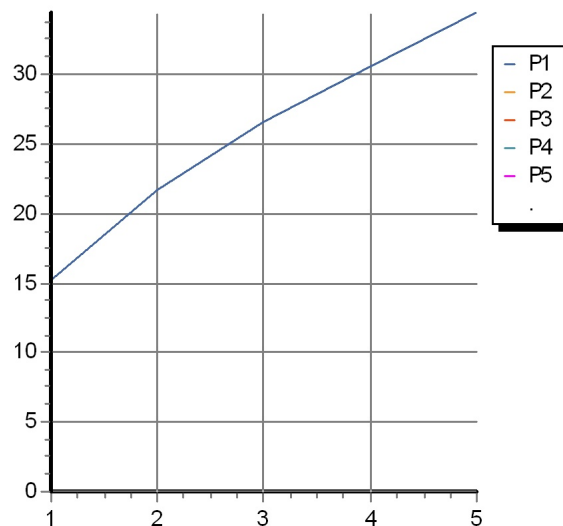

Esplosi / Exploded

SOFT

ZP7729

Portate / Flowrates (lt/min)

PRESSIONE PRESSURE	1 BAR	2 BAR	3 BAR	4 BAR	5 BAR
1 RUBINETTO APERTO <i>P1</i>	15,3	21,7	26,6	30,6	34,5
<i>P2</i>					
<i>P3</i>					
<i>P4</i>					
<i>P5</i>					

SOFT

ZP7729

Pesi e Misure / Weights and Sizes

Peso (Kg) Weight (lb)	0,74 (Kg)	1,63 (lb)
Volume test (dc3) - (in3)	1,21 (dc3)	73,84 (in3)
h (mm) - (in)	73,00 (mm)	2,87 (in)
L1 (mm) - (in)	127,00 (mm)	5,00 (in)
L2 (mm) - (in)	130,00 (mm)	5,12 (in)