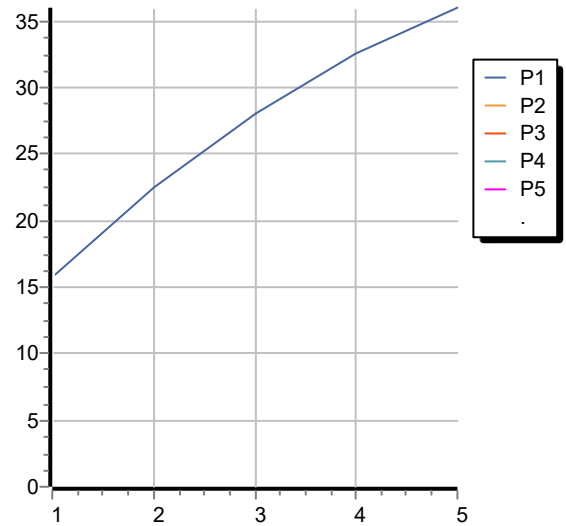

## PAN

ZP6780

Portate / Flowrates (lt/min)

PRESSIONE PRESSURE	1 BAR	2 BAR	3 BAR	4 BAR	5 BAR
USCITA PRIMARIA PRIMARY OUTLET P1	15,8	22,5	28	32,5	36
P2					
P3					
P4					
P5					