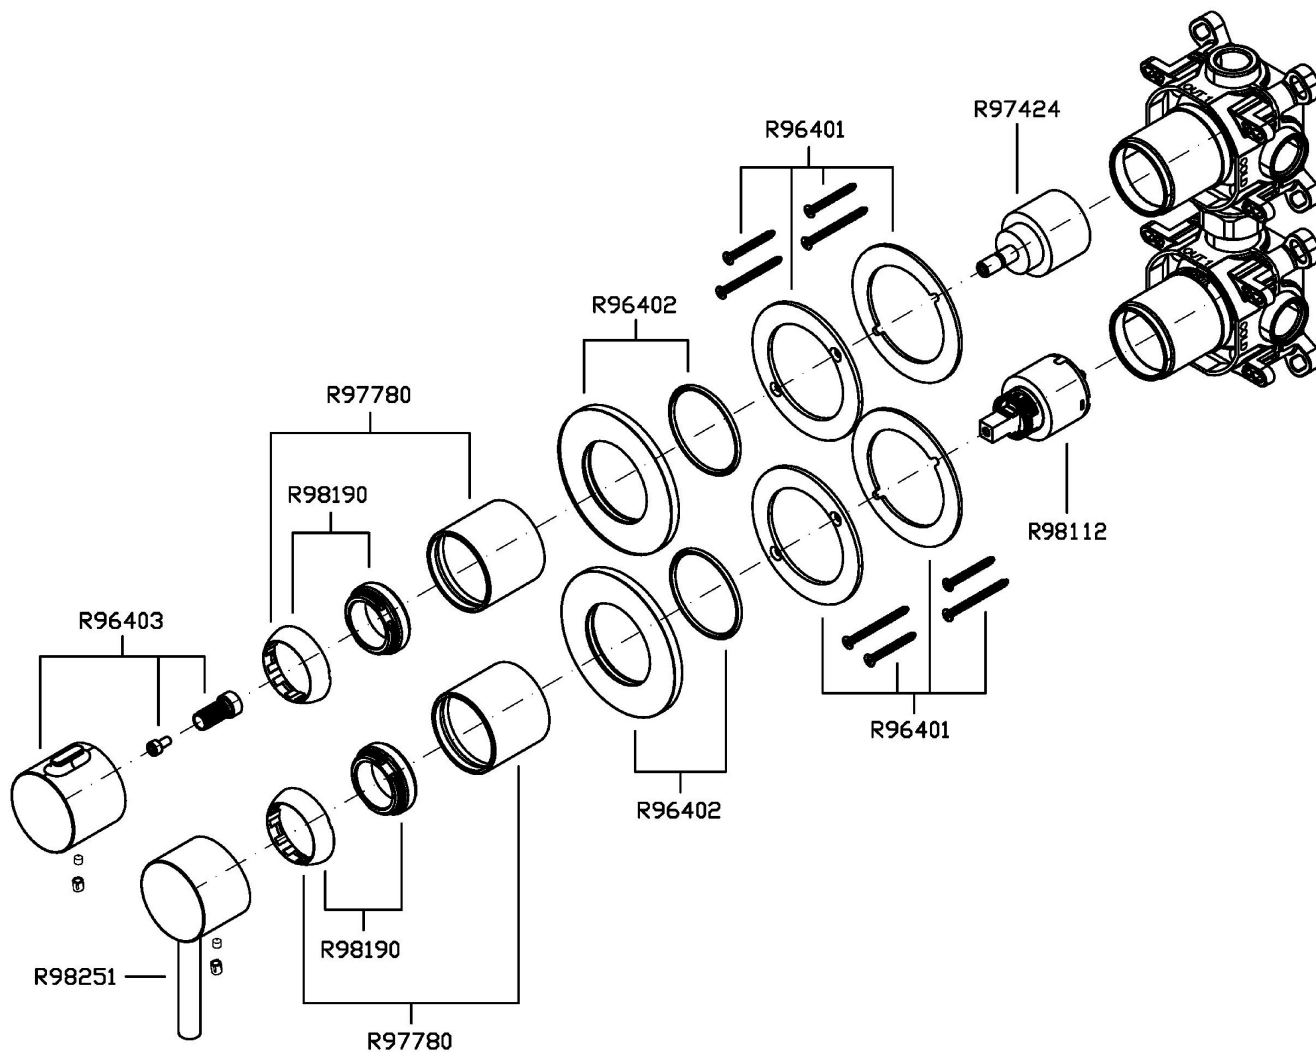

PAN

ZP6778

Miscelatore monocomando vasca-doccia incasso. / Built-in single lever bath-shower mixer.

Miscelatore monocomando vasca-doccia incasso con deviatore a 2 vie a rotazione.

Built-in single lever bath-shower mixer with 2 way rotation diverter.

Note / Notes

PAN

ZP6778

Disegno Complessivo / Overall Drawing

PAN

ZP6778

Esplosi / Exploded

PAN

ZP6778

Portate / Flowrates (lt/min)

PRESSIONE PRESSURE	1 BAR	2 BAR	3 BAR	4 BAR	5 BAR
USCITA PRIMARIA PRIMARY OUTLET <i>P1</i>	10,9	18,9	20	22,8	25,8
USCITA SECONDARIA SECONDARY OUTLET <i>P2</i>	10,9	18,9	20	22,8	25,8
<i>P3</i>					
<i>P4</i>					
<i>P5</i>					

PAN

ZP6778

Pesi e Misure / Weights and Sizes

Peso (Kg) Weight (lb)	0,90 (Kg)	1,98 (lb)
Volume test (dc3) - (in3)	3,32 (dc3)	202,60 (in3)
h (mm) - (in)	93,00 (mm)	3,66 (in)
L1 (mm) - (in)	162,00 (mm)	6,38 (in)
L2 (mm) - (in)	220,00 (mm)	8,66 (in)