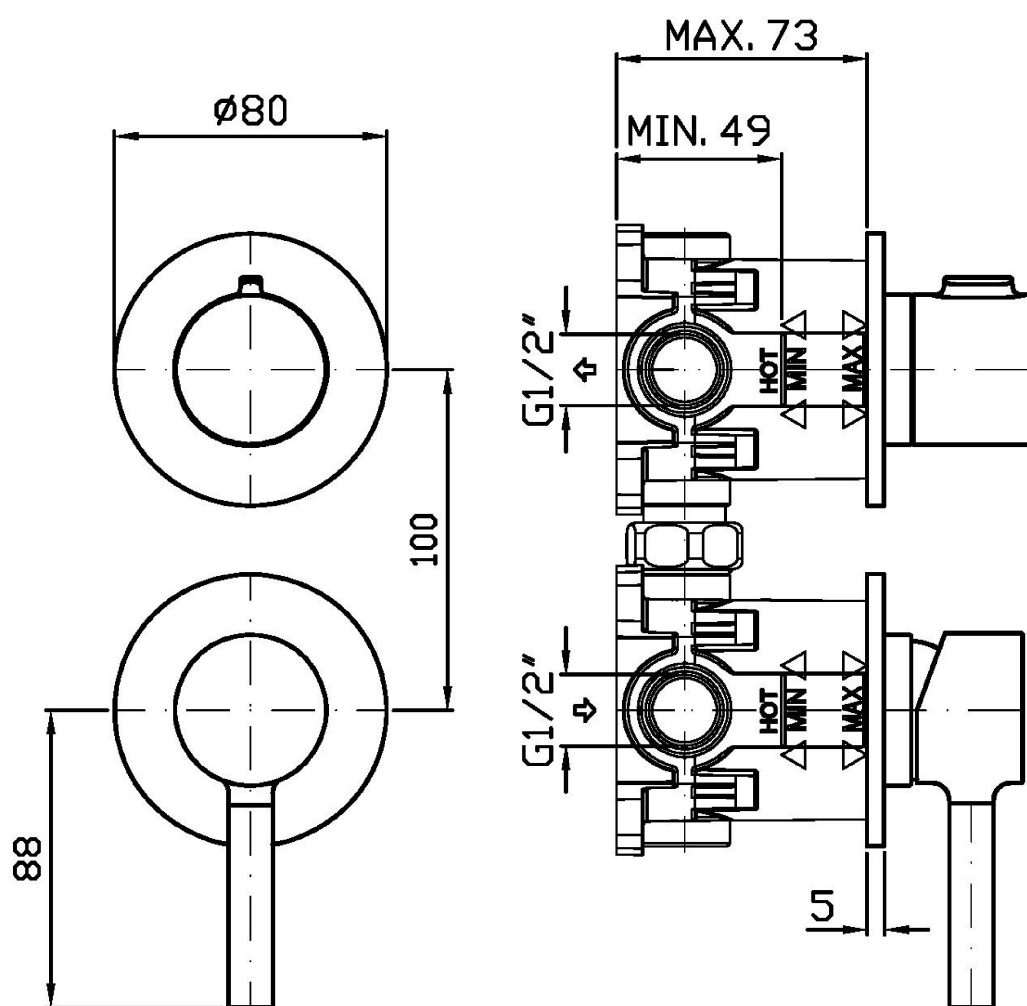

PAN

ZP6778

Disegno Complessivo / Overall Drawing