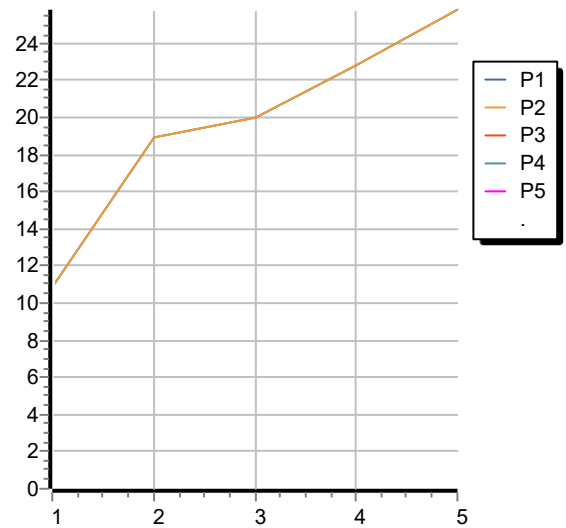

ZP6778

Portate / Flowrates (lt/min)

PRESSIONE PRESSURE	1 BAR	2 BAR	3 BAR	4 BAR	5 BAR
USCITA PRIMARIA PRIMARY OUTLET <i>P1</i>	10,9	18,9	20	22,8	25,8
USCITA SECONDARIA SECONDARY OUTLET <i>P2</i>	10,9	18,9	20	22,8	25,8
<i>P3</i>					
<i>P4</i>					
<i>P5</i>					

PAN

ZP6778

Pesi e Misure / Weights and Sizes

Peso (Kg) Weight (lb)	0,90 (Kg)	1,98 (lb)
Volume test (dc3) - (in3)	3,32 (dc3)	202,60 (in3)
h (mm) - (in)	93,00 (mm)	3,66 (in)
L1 (mm) - (in)	162,00 (mm)	6,38 (in)
L2 (mm) - (in)	220,00 (mm)	8,66 (in)