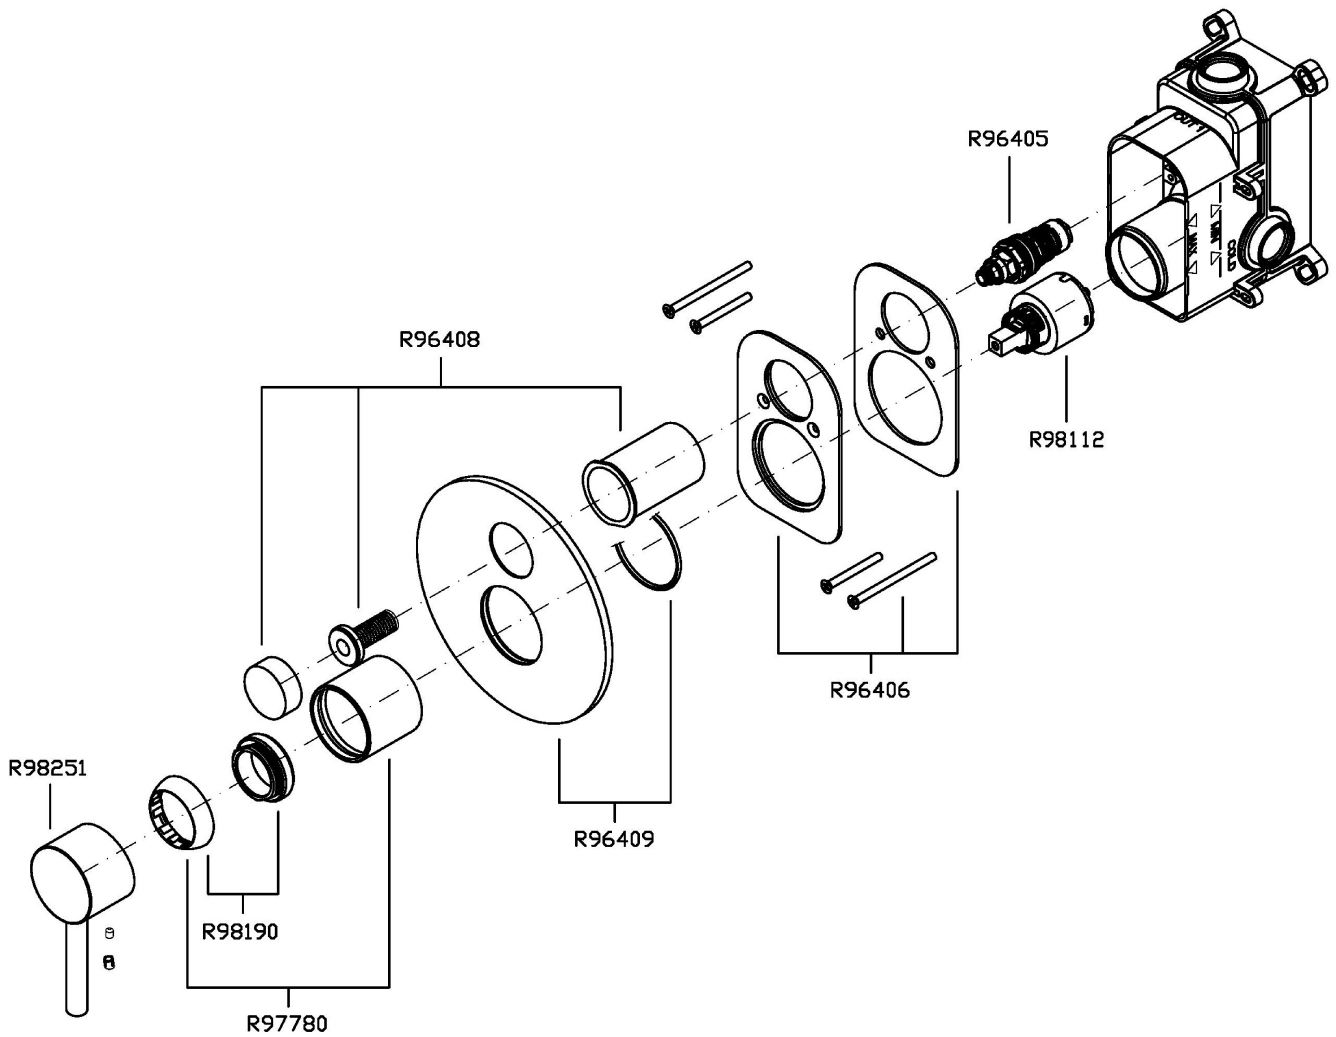

PAN

ZP6776

Esplosi / Exploded