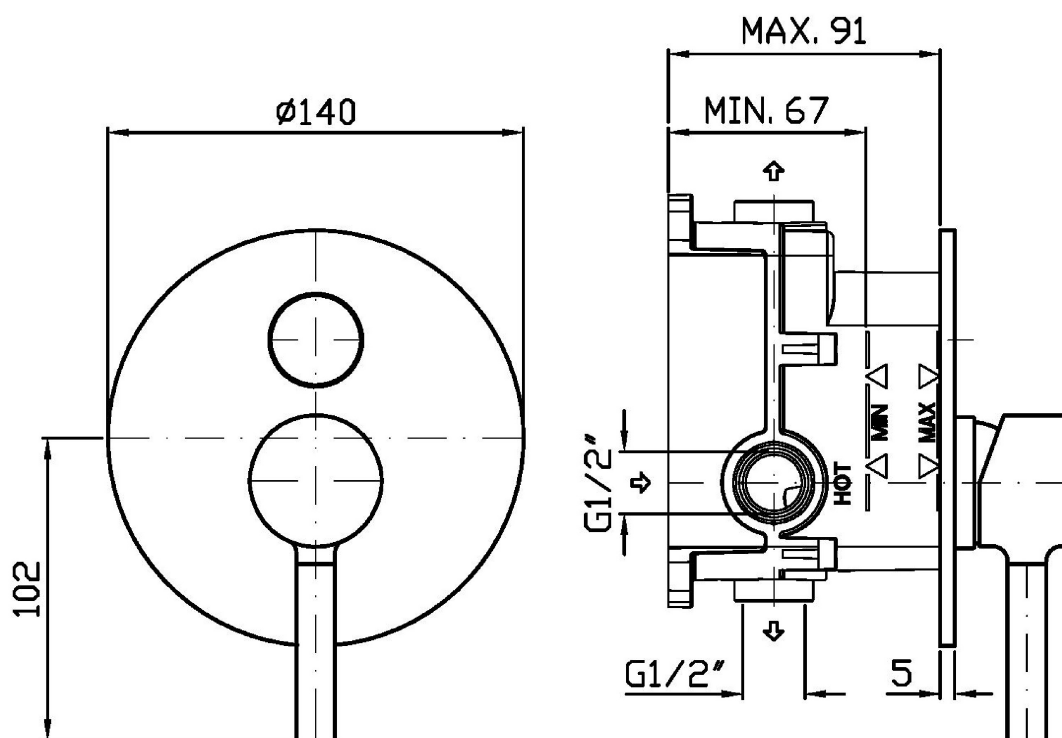

PAN

ZP6776

Disegno Complessivo / Overall Drawing