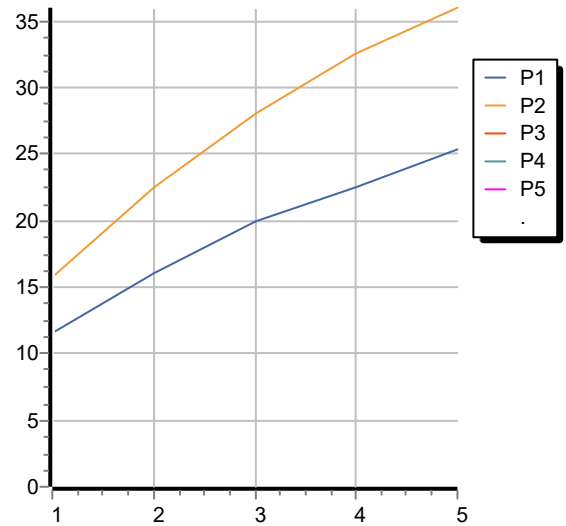

ZP6776

Portate / Flowrates (lt/min)

PRESSIONE PRESSURE	1 BAR	2 BAR	3 BAR	4 BAR	5 BAR
USCITA PRIMARIA PRIMARY OUTLET <i>P1</i>	11,6	16,1	20	22,5	25,3
USCITA SECONDARIA SECONDARY OUTLET <i>P2</i>	15,8	22,5	28	32,5	36
<i>P3</i>					
<i>P4</i>					
<i>P5</i>					