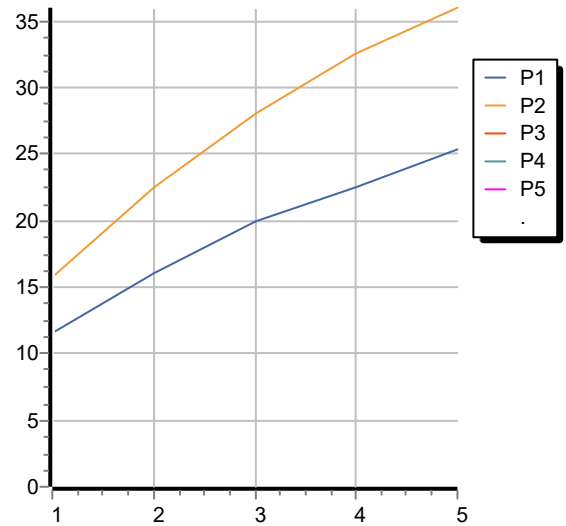

ZP6775

Portate / Flowrates (lt/min)

PRESSIONE PRESSURE	1 BAR	2 BAR	3 BAR	4 BAR	5 BAR
USCITA PRIMARIA PRIMARY OUTLET <i>P1</i>	11,6	16,1	20	22,5	25,3
USCITA SECONDARIA SECONDARY OUTLET <i>P2</i>	15,8	22,5	28	32,5	36
<i>P3</i>					
<i>P4</i>					
<i>P5</i>					