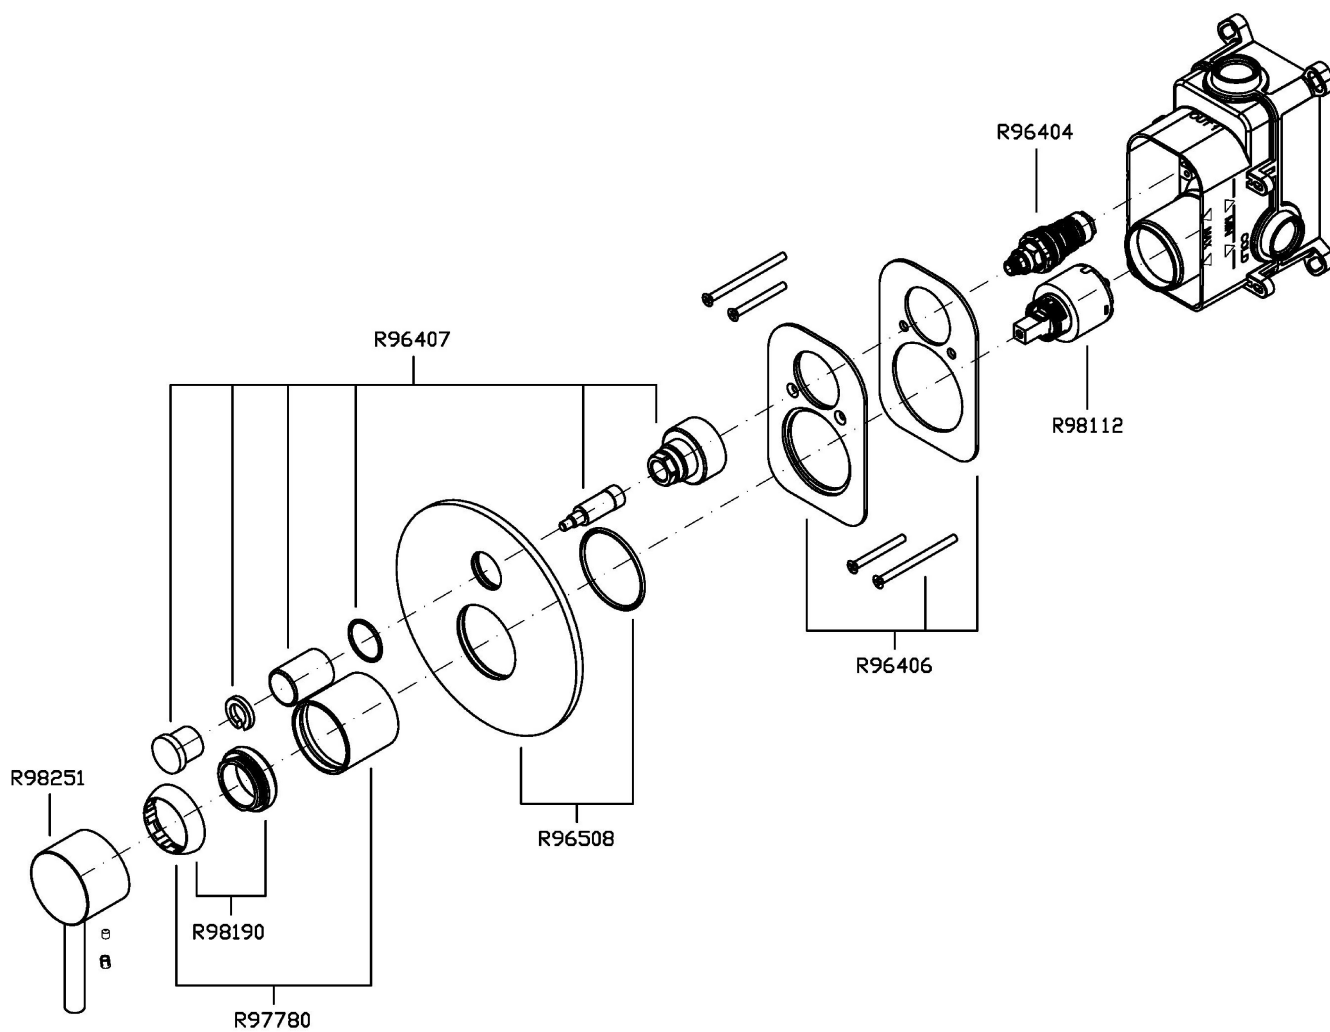

PAN

ZP6775

Esplosi / Exploded