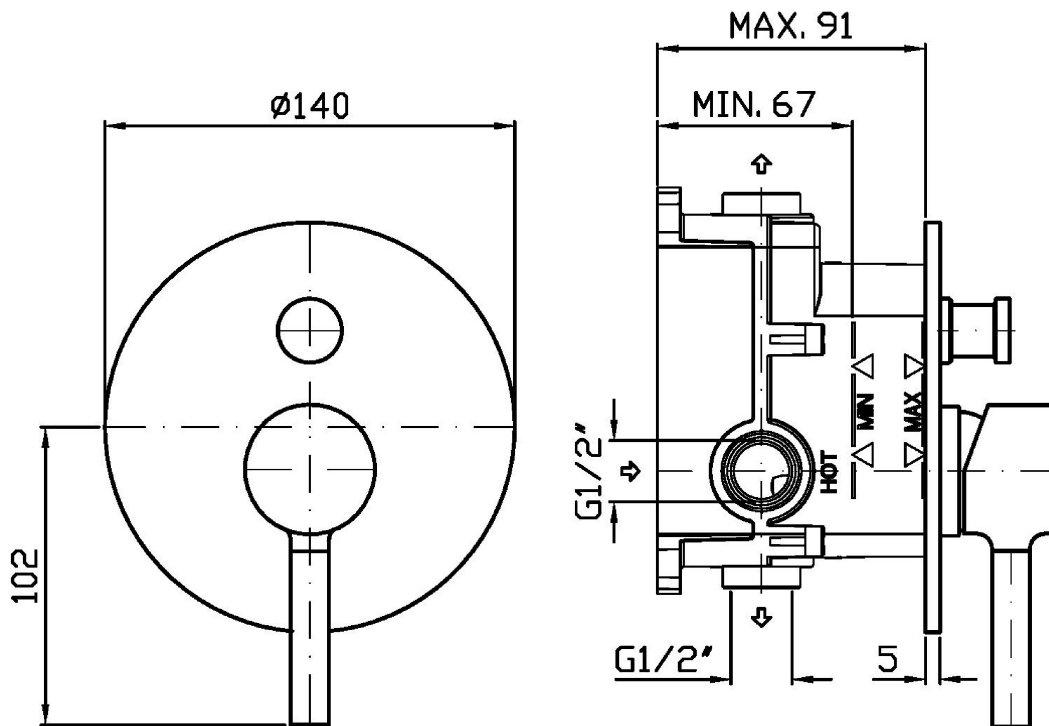

PAN

ZP6775

Disegno Complessivo / Overall Drawing