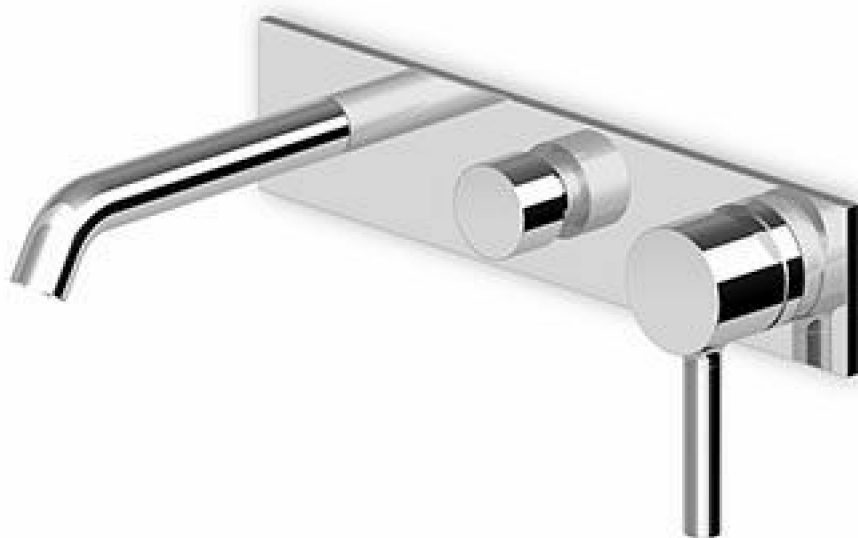

## PAN

ZP6640

Miscelatore monocomando vasca-doccia incasso. / Built-in single lever bath-shower mixer.

Miscelatore monocomando vasca-doccia incasso con deviatore.

Built-in single lever bath-shower mixer with diverter.