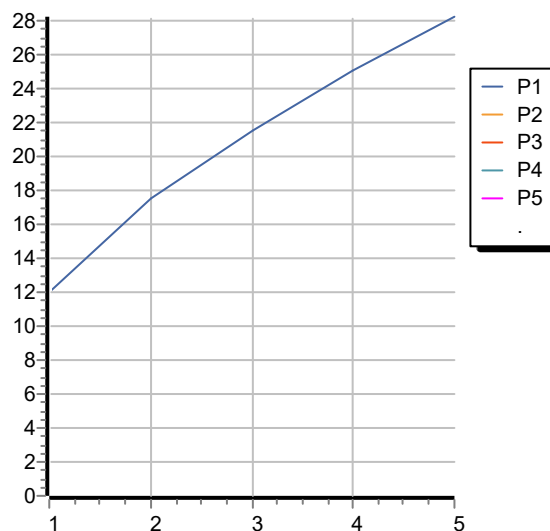

## PAN

ZP6640

Portate / Flowrates (lt/min)

PRESSIONE PRESSURE	1 BAR	2 BAR	3 BAR	4 BAR	5 BAR
P1 BOCCA VASCA WALL SPOUT	12	17,5	21,5	25	28,2
P2					
P3					
P4					
P5					