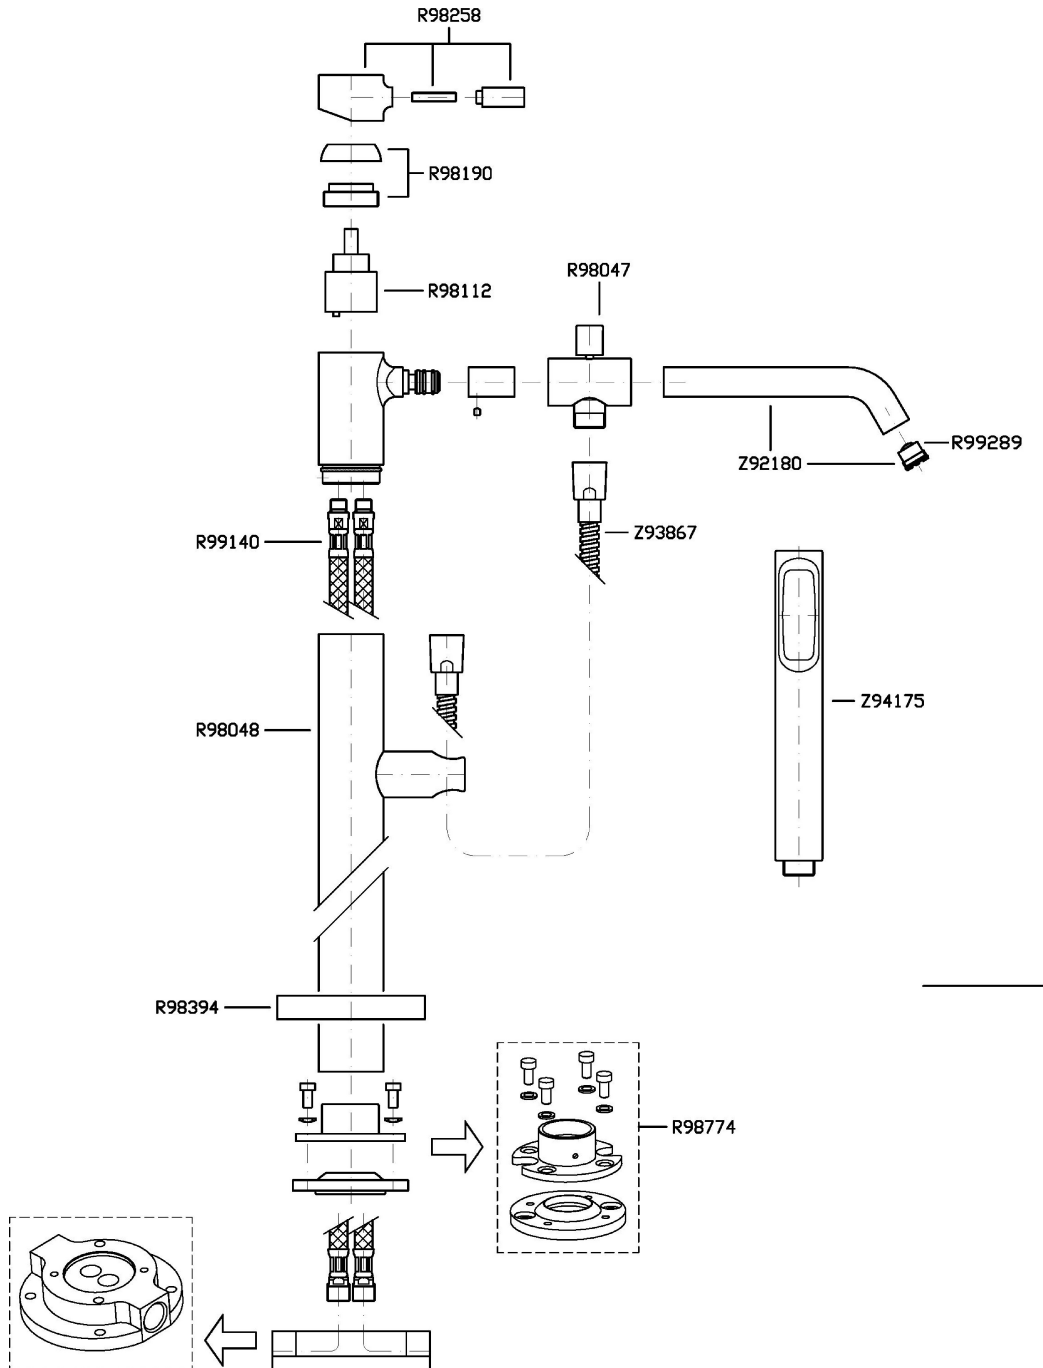

Free standing single lever bath-tub mixer with diverter and shower set.

R99676

Parte incasso. / Built-in part.

Finiture / Finishes

 Croma / Chrome	 C3 Nickel Spazzolato / Brushed Nickel	 C8 Nickel Lucido / Polished Nickel	 C40 Oro / Gold	 C41 Oro spazzolato / Brushed Gold	 C50 Metal Black / Metal Black	 C51 Metal Black spazzolato / Brushed Metal Black
 W1 Bianco Opaco Goffrato / Embossed Matt White	 N1 Nero Opaco Goffrato / Embossed Matt Black	 N6 Nero opaco / Matt black				

PAN

ZP6622

Disegno Complessivo / Overall Drawing

Note / Notes

PAN

ZP6622

Esplosi / Exploded

PAN

ZP6622

Portate / Flowrates (lt/min)

PRESSIONE PRESSURE	1 BAR	2 BAR	3 BAR	4 BAR	5 BAR
P1 BOCCA VASCA WALL SPOUT	8,1	11,9	14,7	17,1	19
P2 DOCCETTA HANDSHOWER	5,6	8,7	11,1	13	14,7
P3					
P4					
P5					

PAN

ZP6622

Pesi e Misure / Weights and Sizes

Peso (Kg) Weight (lb)	8,05 (Kg)	17,75 (lb)
Volume test (dc3) - (in3)	62,66 (dc3)	3823,75 (in3)
h (mm) - (in)	110,00 (mm)	4,33 (in)
L1 (mm) - (in)	445,00 (mm)	17,52 (in)
L2 (mm) - (in)	1280,00 (mm)	50,39 (in)