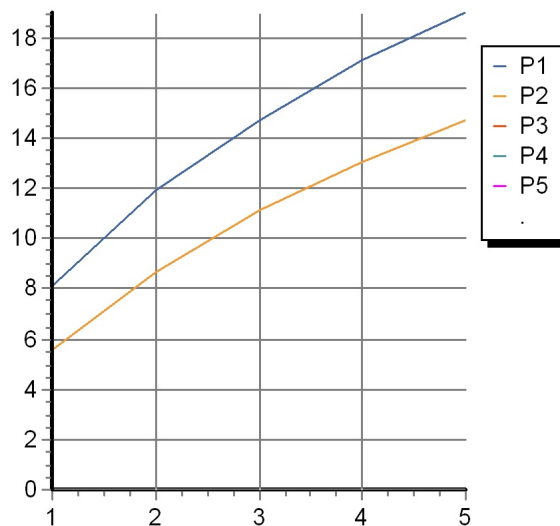

Portate / Flowrates (lt/min)

PRESSIONE PRESSURE	1 BAR	2 BAR	3 BAR	4 BAR	5 BAR
P1 BOCCA VASCA WALL SPOUT	8,1	11,9	14,7	17,1	19
P2 DOCCETTA HANDSHOWER	5,6	8,7	11,1	13	14,7
P3					
P4					
P5					

PAN

ZP6622