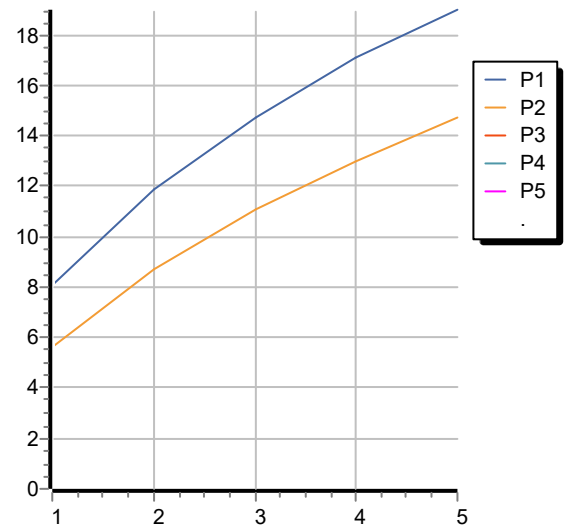

ZP6622

Portate / Flowrates (lt/min)

PRESSIONE PRESSURE	1 BAR	2 BAR	3 BAR	4 BAR	5 BAR
P1 BOCCA VASCA WALL SPOUT	8,1	11,9	14,7	17,1	19
P2 DOCCETTA HANDSHOWER	5,6	8,7	11,1	13	14,7
P3					
P4					
P5					

PAN