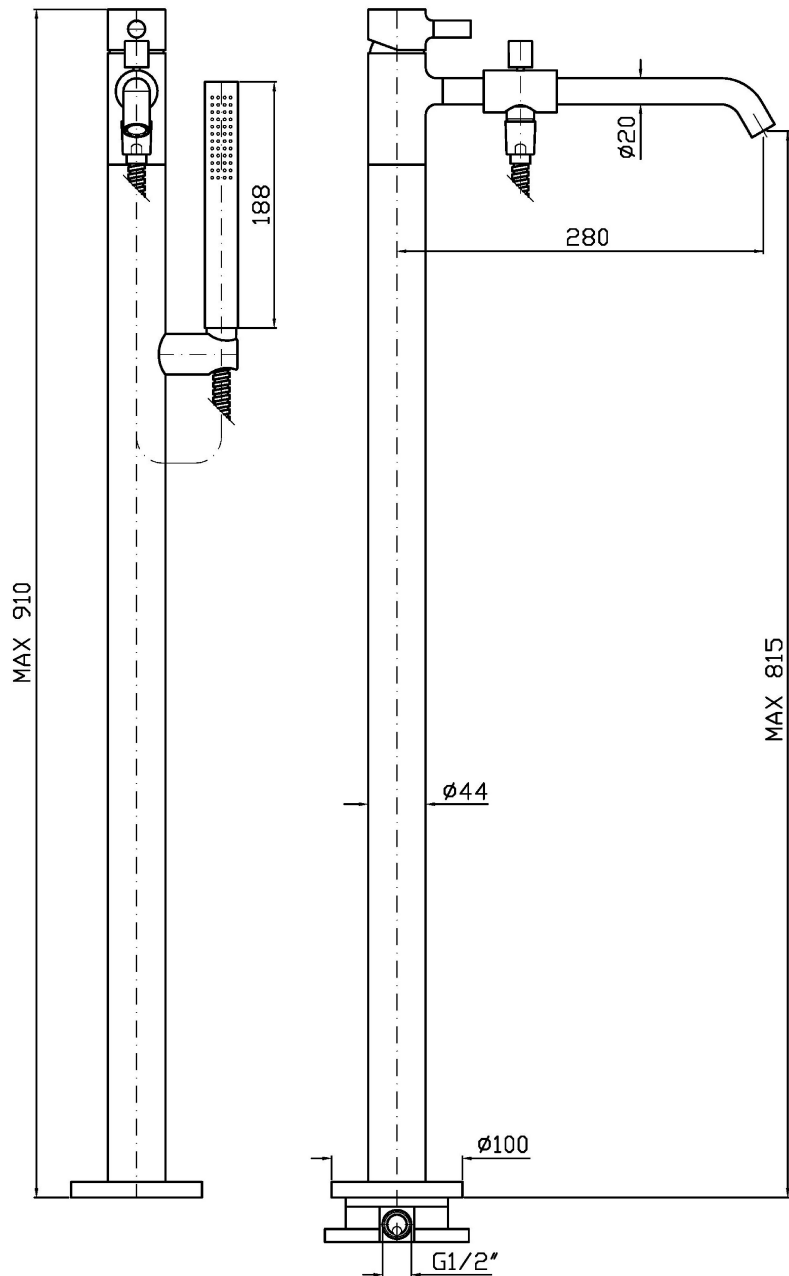

Free standing single lever bath-tub mixer with diverter and shower set.

R99676

Parte incasso. / Built-in part.

Finiture / Finishes

 Croma / Chrome	 C3 Nickel Spazzolato / Brushed Nickel	 C8 Nickel Lucido / Polished Nickel	 C40 Oro / Gold	 C41 Oro spazzolato / Brushed Gold	 C50 Metal Black / Metal Black	 C51 Metal Black spazzolato / Brushed Metal Black
 W1 Bianco Opaco Goffrato / Embossed Matt White	 N1 Nero Opaco Goffrato / Embossed Matt Black	 N6 Nero opaco / Matt black				

PAN

ZP6622

Disegno Complessivo / Overall Drawing

Note / Notes

PAN

ZP6622

Esplosi / Exploded

PAN

ZP6622

Portate / Flowrates (lt/min)

PRESSIONE PRESSURE	1 BAR	2 BAR	3 BAR	4 BAR	5 BAR
P1 BOCCA VASCA WALL SPOUT	8,1	11,9	14,7	17,1	19
P2 DOCCETTA HANDSHOWER	5,6	8,7	11,1	13	14,7
P3					
P4					
P5					

PAN

ZP6622

Pesi e Misure / Weights and Sizes

Peso (Kg) Weight (lb)	8,05 (Kg)	17,75 (lb)
Volume test (dc3) - (in3)	62,66 (dc3)	3823,75 (in3)
h (mm) - (in)	110,00 (mm)	4,33 (in)
L1 (mm) - (in)	445,00 (mm)	17,52 (in)
L2 (mm) - (in)	1280,00 (mm)	50,39 (in)