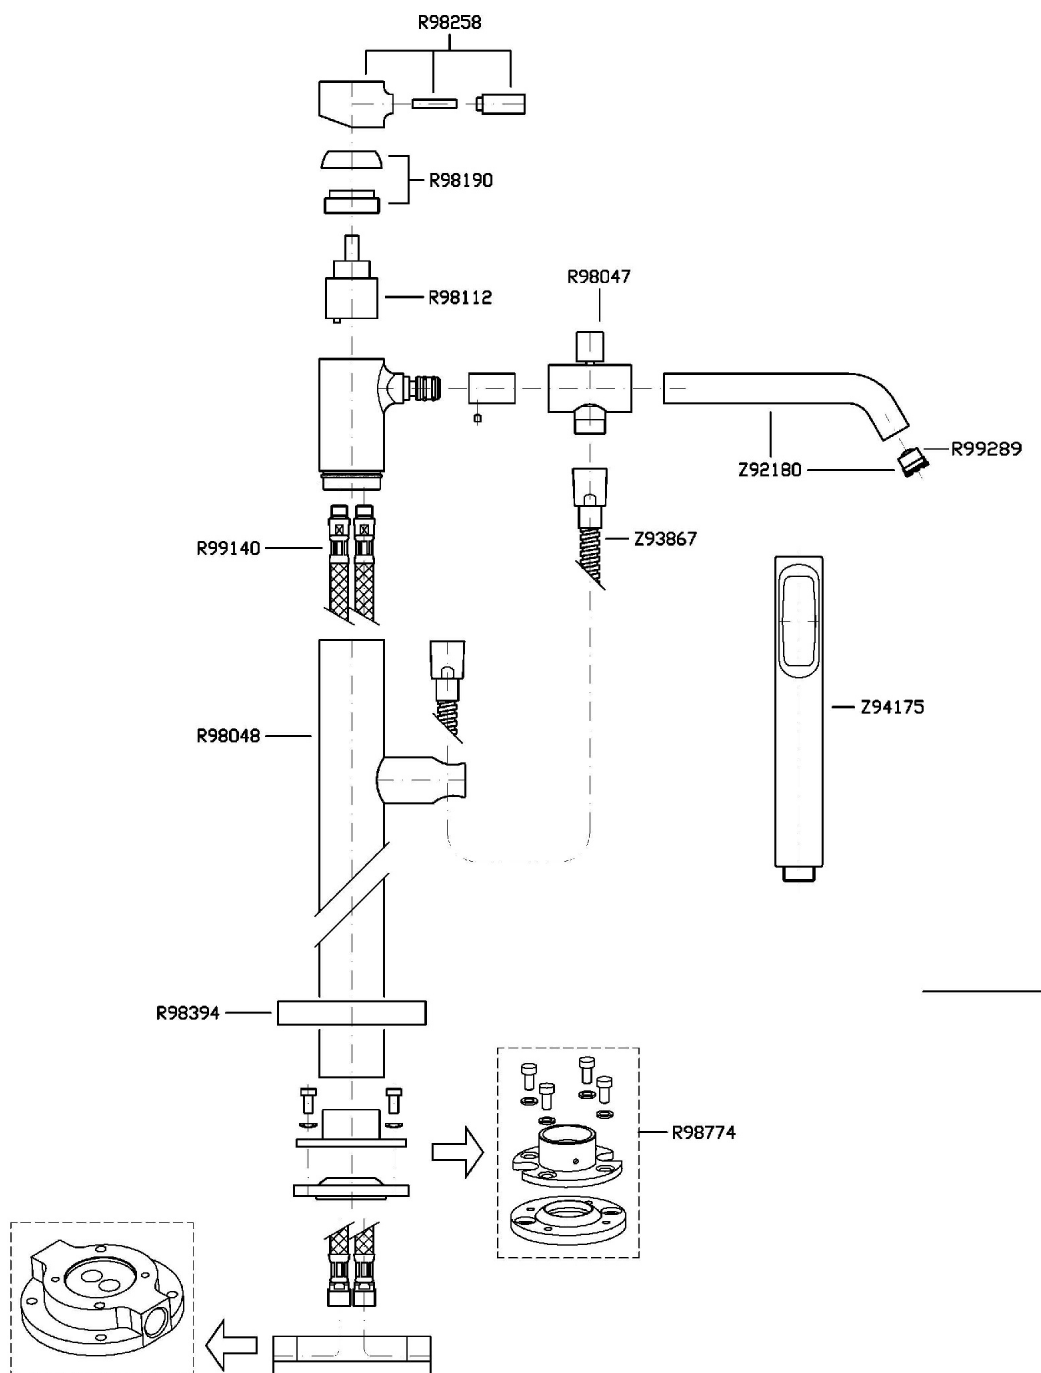

Free standing single lever bathshower mixer with diverter and shower set.

R99676

Parte incasso. / Built-in part.

Finiture / Finishes

	 C3	 C8	 C40	 C41	 C50	 C51	 W1
Cromo / Chrome	Nickel Spazzolato / Brushed Nickel	Nickel Lucido / Polished Nickel	Oro / Gold	Oro spazzolato / Brushed Gold	Metal Black / Metal Black	Metal Black spazzolato / Brushed Metal Black	Bianco Opaco Goffrato / Embossed Matt White
	 N6						
Nero Opaco Goffrato / Embossed Matt Black	Nero opaco / Matt black						

PAN

ZP6622

Disegno Complessivo / Overall Drawing

PAN

ZP6622

Esplosi / Exploded

PAN

ZP6622

Portate / Flowrates (lt/min)

PRESSIONE PRESSURE	1 BAR	2 BAR	3 BAR	4 BAR	5 BAR
P1 BOCCA VASCA WALL SPOUT	8,1	11,9	14,7	17,1	19
P2 DOCCETTA HANDSHOWER	5,6	8,7	11,1	13	14,7
P3					
P4					
P5					

PAN

ZP6622

Pesi e Misure / Weights and Sizes

Peso (Kg) Weight (lb)	8,05 (Kg)	17,75 (lb)
Volume test (dc3) - (in3)	62,66 (dc3)	3823,75 (in3)
h (mm) - (in)	110,00 (mm)	4,33 (in)
L1 (mm) - (in)	445,00 (mm)	17,52 (in)
L2 (mm) - (in)	1280,00 (mm)	50,39 (in)