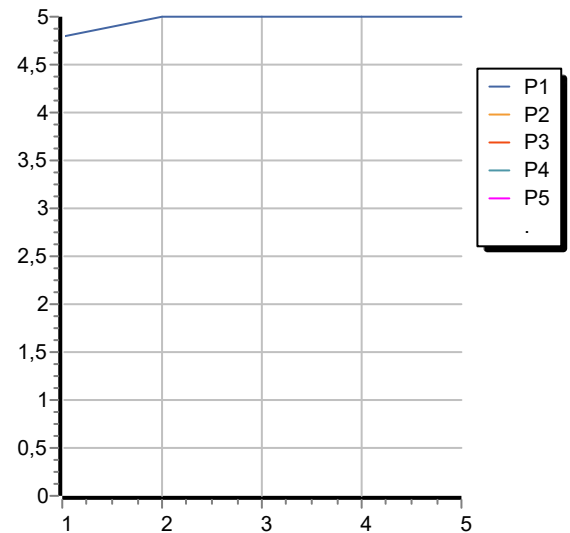

Portate / Flowrates (lt/min)

PRESSIONE PRESSURE	1 BAR	2 BAR	3 BAR	4 BAR	5 BAR
P1 LAVABO BASIN	4,8	5	5	5	5
P2					
P3					
P4					
P5					

PAN

ZP6592

Pesi e Misure / Weights and Sizes

Peso (Kg) Weight (lb)	2,00 (Kg)	4,41 (lb)
Volume test (dc3) - (in3)	7,43 (dc3)	453,41 (in3)
h (mm) - (in)	90,00 (mm)	3,54 (in)
L1 (mm) - (in)	250,00 (mm)	9,84 (in)
L2 (mm) - (in)	333,00 (mm)	13,11 (in)