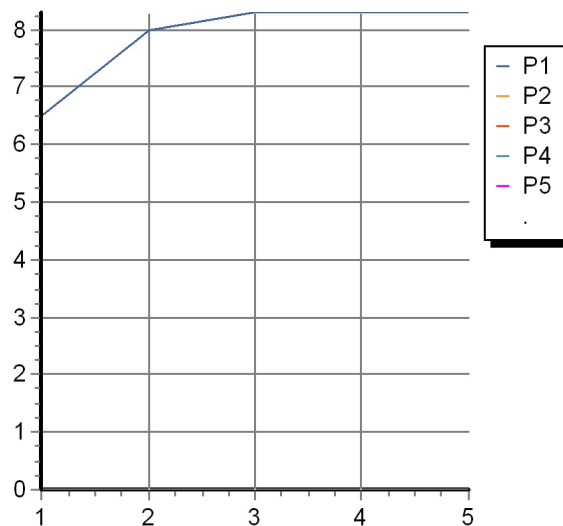

Portate / Flowrates (lt/min)

PRESSIONE PRESSURE	1 BAR	2 BAR	3 BAR	4 BAR	5 BAR
LAVABO BASIN	6,5	8	8,3	8,3	8,3
P1					
P2					
P3					
P4					
P5					

PAN

ZP6588

Pesi e Misure / Weights and Sizes

Peso (Kg) Weight (lb)	3,15 (Kg)	6,94 (lb)
Volume test (dc3) - (in3)	11,01 (dc3)	671,87 (in3)
h (mm) - (in)	90,00 (mm)	3,54 (in)
L1 (mm) - (in)	335,00 (mm)	13,19 (in)
L2 (mm) - (in)	365,00 (mm)	14,37 (in)