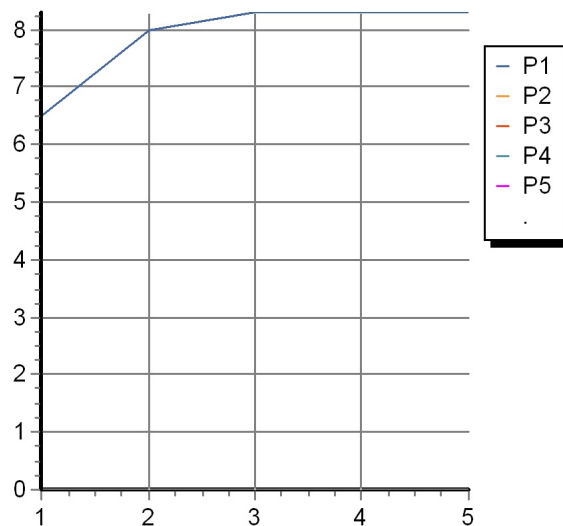

Portate / Flowrates (lt/min)

PRESSIONE PRESSURE	1 BAR	2 BAR	3 BAR	4 BAR	5 BAR
LAVABO BASIN	6,5	8	8,3	8,3	8,3
P1					
P2					
P3					
P4					
P5					

PAN

ZP6587

Pesi e Misure / Weights and Sizes

Peso (Kg) Weight (lb)	2,76 (Kg)	6,08 (lb)
Volume test (dc3) - (in3)	11,01 (dc3)	671,87 (in3)
h (mm) - (in)	90,00 (mm)	3,54 (in)
L1 (mm) - (in)	335,00 (mm)	13,19 (in)
L2 (mm) - (in)	365,00 (mm)	14,37 (in)