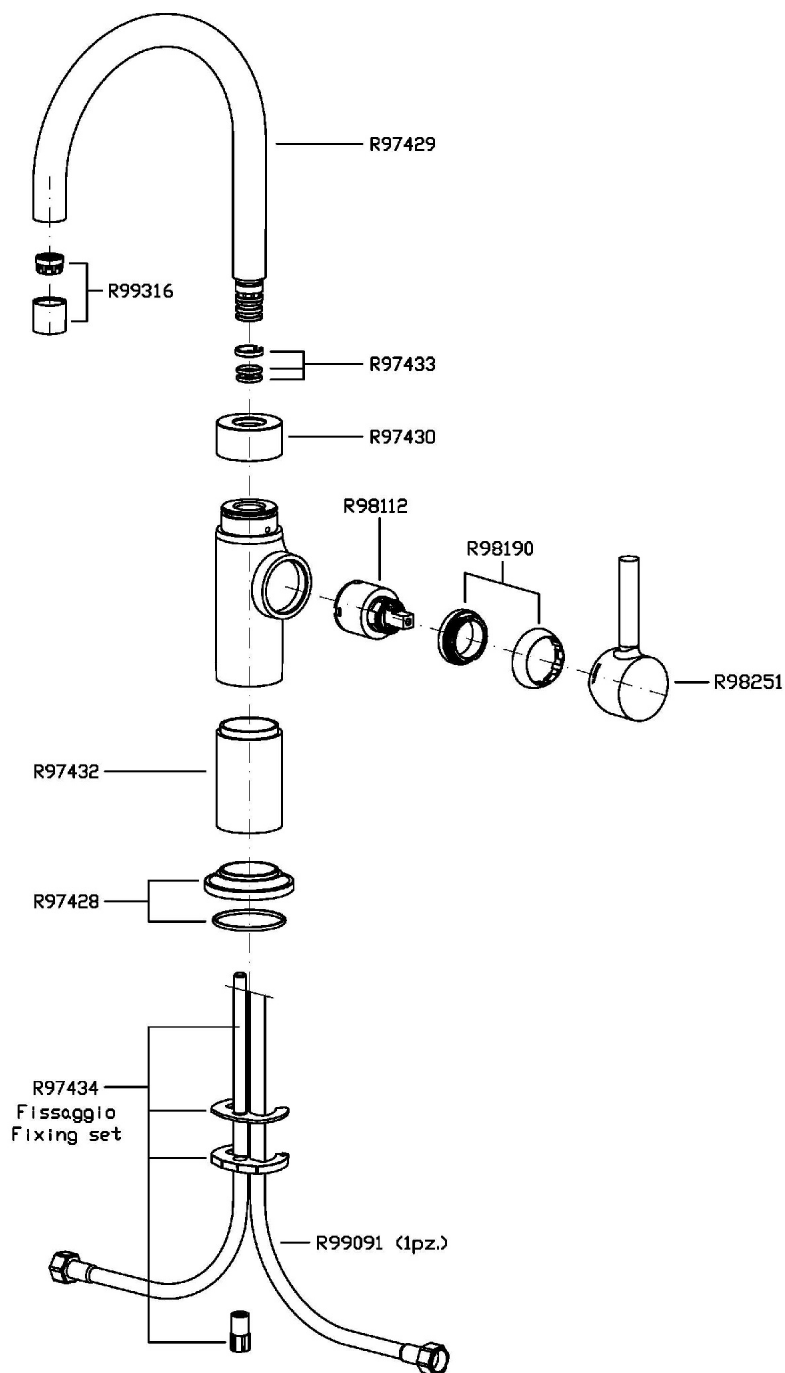

## PAN

ZP6586

Disegno Complessivo / Overall Drawing

## PAN

ZP6586

Esplosi / Exploded

## PAN

ZP6586

Portate / Flowrates (lt/min)

PRESSIONE PRESSURE	1 BAR	2 BAR	3 BAR	4 BAR	5 BAR
LAVABO BASIN	6,5	8	8,3	8,3	8,3
P1					
P2					
P3					
P4					
P5					

## PAN

ZP6586

Pesi e Misure / Weights and Sizes

Peso ( Kg ) Weight ( lb )	3,90 ( Kg )	8,60 ( lb )
Volume test ( dc3 ) - ( in3 )	11,01 ( dc3 )	671,87 ( in3 )
h ( mm ) - ( in )	90,00 ( mm )	3,54 ( in )
L1 ( mm ) - ( in )	335,00 ( mm )	13,19 ( in )
L2 ( mm ) - ( in )	365,00 ( mm )	14,37 ( in )