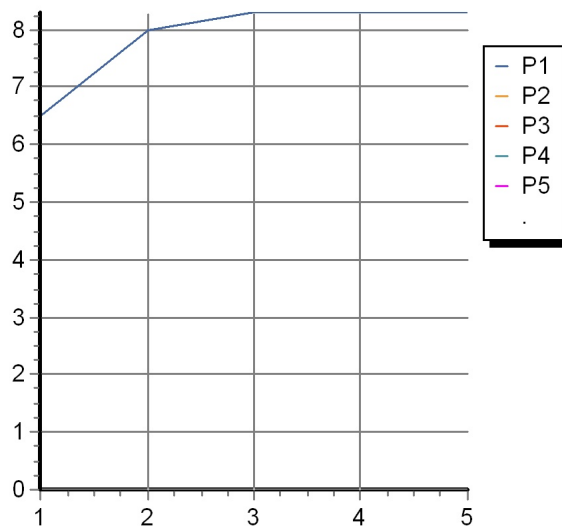

## PAN

ZP6586

Portate / Flowrates (lt/min)

PRESSIONE PRESSURE	1 BAR	2 BAR	3 BAR	4 BAR	5 BAR
LAVABO BASIN	6,5	8	8,3	8,3	8,3
P1					
P2					
P3					
P4					
P5					