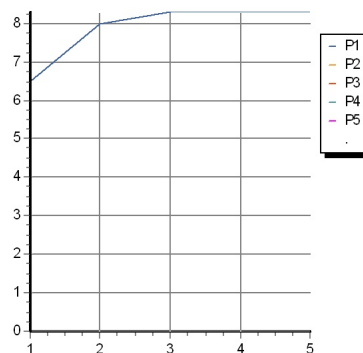

Portate / Flowrates (lt/min)

PRESSIONE PRESSURE	1 BAR	2 BAR	3 BAR	4 BAR	5 BAR
LAVABO BASIN <i>P1</i>	6,5	8	8,3	8,3	8,3
<i>P2</i>					
<i>P3</i>					
<i>P4</i>					
<i>P5</i>					

PAN

ZP6585

Pesi e Misure / Weights and Sizes

Peso (Kg) Weight (lb)	3,77 (Kg)	8,31 (lb)
Volume test (dc3) - (in3)	11,01 (dc3)	671,87 (in3)
h (mm) - (in)	90,00 (mm)	3,54 (in)
L1 (mm) - (in)	335,00 (mm)	13,19 (in)
L2 (mm) - (in)	365,00 (mm)	14,37 (in)