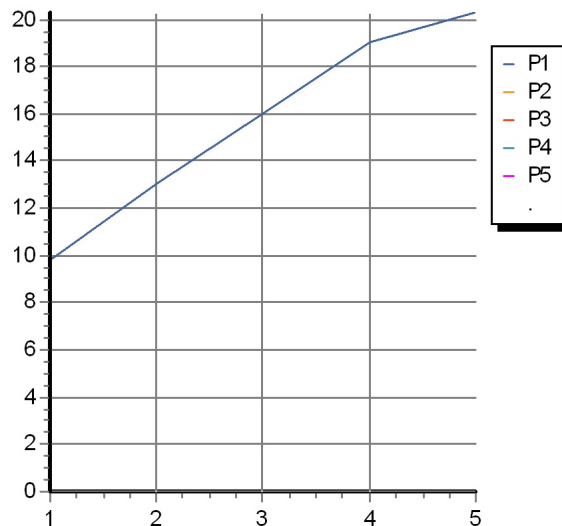

### ZP6415 Portate / Flowrates (lt/min)

PRESSIONE PRESSURE	1 BAR	2 BAR	3 BAR	4 BAR	5 BAR
LAVELLO SINK	9,8	13	16	19	20,3
P1					
P2					
P3					
P4					
P5					