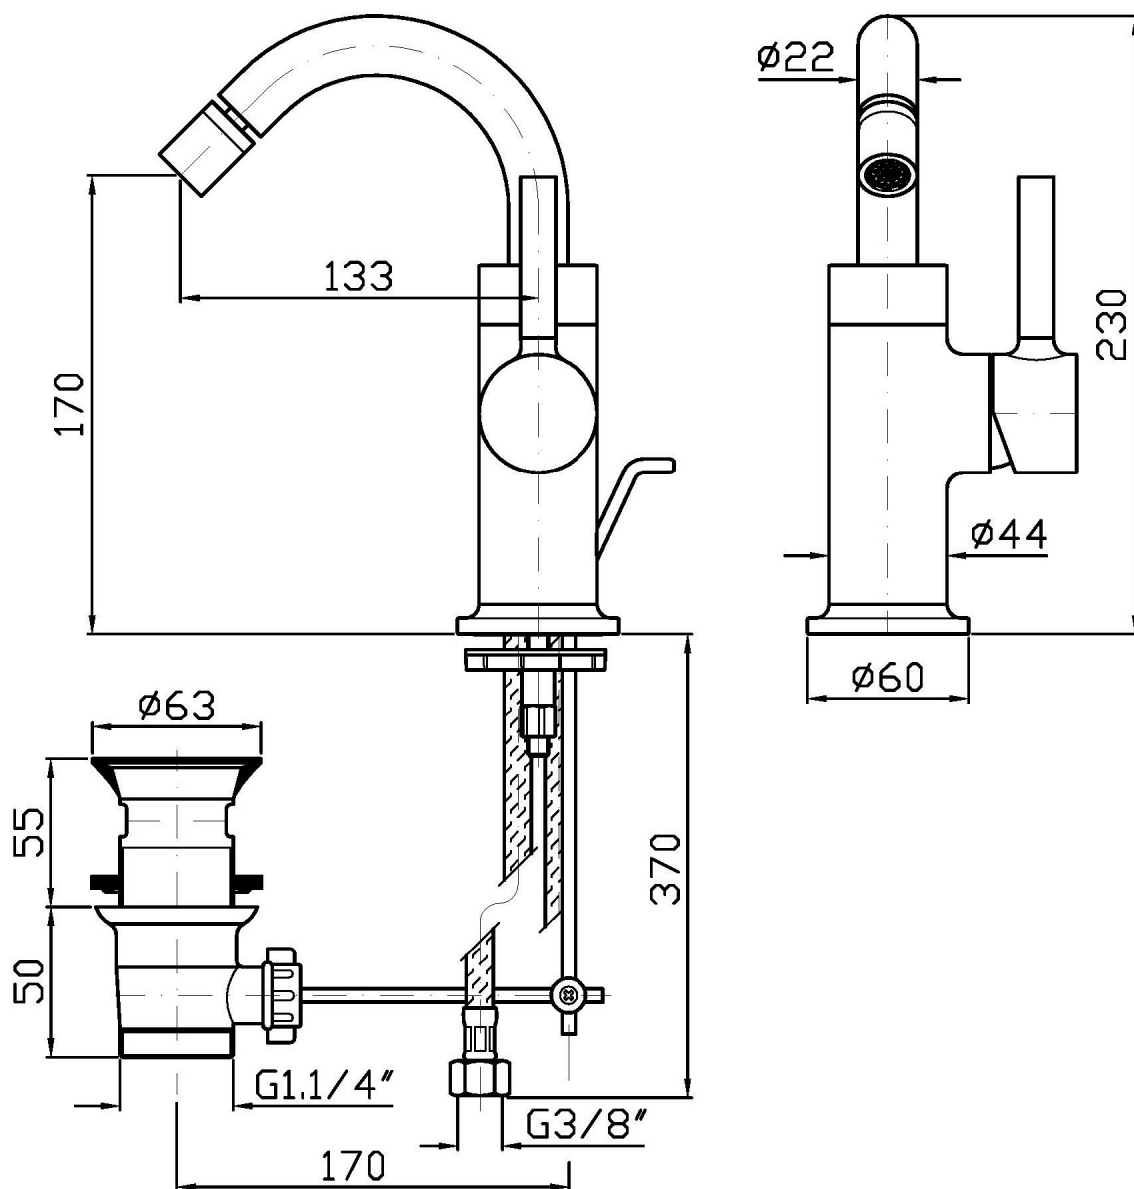

Marchio / Brand ZUCCHETTI

Classe / Class WW

PAN

ZP6348

Miscelatore monocomando bidet. / Single lever bidet mixer.

Miscelatore monocomando bidet con aeratore, scarico da 1 ¼", flessibili di collegamento.

Single lever bidet mixer with aerator, 1 ¼" pop-up waste, flexible tails.

PAN

ZP6348

Disegno Complessivo / Overall Drawing

PAN

ZP6348

Esplosi / Exploded

PAN

ZP6348

Portate / Flowrates (lt/min)

PRESSIONE PRESSURE	1 BAR	2 BAR	3 BAR	4 BAR	5 BAR
P1 BIDET BIDET	6,5	9,6	11,9	13	14,9
P2					
P3					
P4					
P5					

PAN

ZP6348

Pesi e Misure / Weights and Sizes

Peso (Kg) Weight (lb)	3,00 (Kg)	6,61 (lb)
Volume test (dc3) - (in3)	11,01 (dc3)	671,87 (in3)
h (mm) - (in)	90,00 (mm)	3,54 (in)
L1 (mm) - (in)	335,00 (mm)	13,19 (in)
L2 (mm) - (in)	365,00 (mm)	14,37 (in)