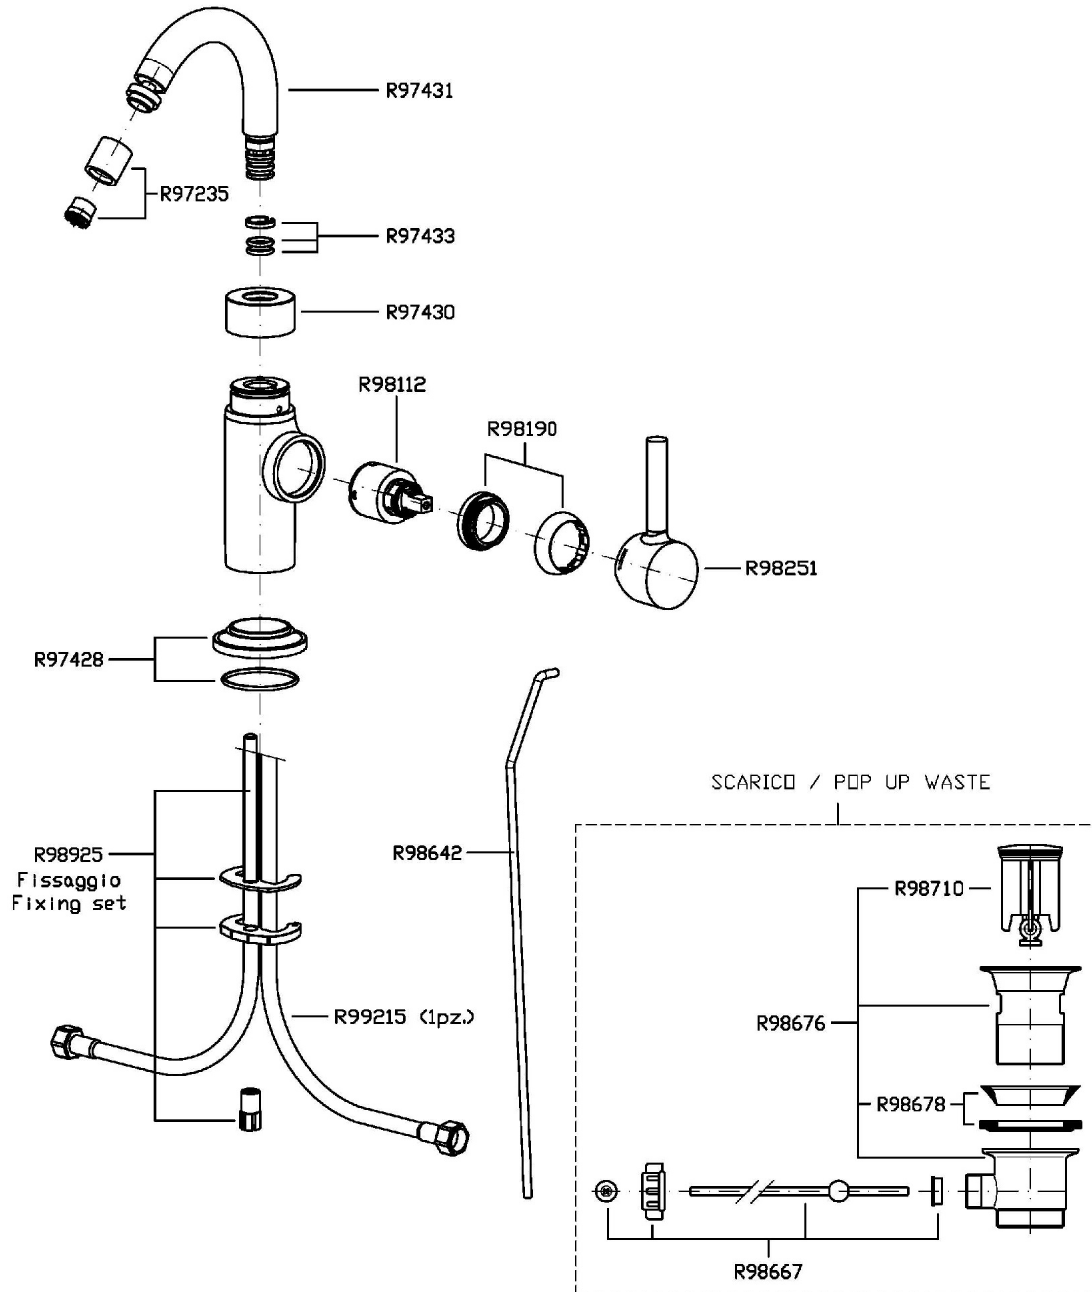

PAN

ZP6348

Disegno Complessivo / Overall Drawing

PAN

ZP6348

Esplosi / Exploded

PAN

ZP6348

Portate / Flowrates (lt/min)

PRESSIONE PRESSURE	1 BAR	2 BAR	3 BAR	4 BAR	5 BAR
P1 BIDET BIDET	6,5	9,6	11,9	13	14,9
P2					
P3					
P4					
P5					

PAN

ZP6348

Pesi e Misure / Weights and Sizes

Peso (Kg) Weight (lb)	3,00 (Kg)	6,61 (lb)
Volume test (dc3) - (in3)	11,01 (dc3)	671,87 (in3)
h (mm) - (in)	90,00 (mm)	3,54 (in)
L1 (mm) - (in)	335,00 (mm)	13,19 (in)
L2 (mm) - (in)	365,00 (mm)	14,37 (in)