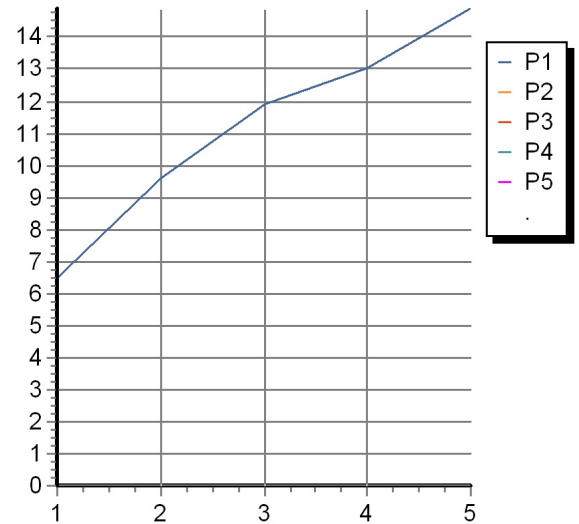

Portate / Flowrates (lt/min)

PRESSIONE PRESSURE	1 BAR	2 BAR	3 BAR	4 BAR	5 BAR
P1 BIDET BIDET	6,5	9,6	11,9	13	14,9
P2					
P3					
P4					
P5					

PAN

ZP6348

Pesi e Misure / Weights and Sizes

Peso (Kg) Weight (lb)	3,00 (Kg)	6,61 (lb)
Volume test (dc3) - (in3)	11,01 (dc3)	671,87 (in3)
h (mm) - (in)	90,00 (mm)	3,54 (in)
L1 (mm) - (in)	335,00 (mm)	13,19 (in)
L2 (mm) - (in)	365,00 (mm)	14,37 (in)