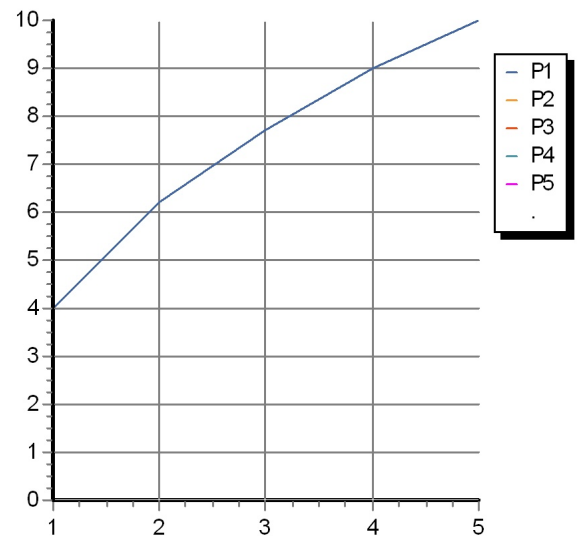

Certificazioni / Certifications

BELGIO

BELGAQUA

KITCHEN

ZP6285

Portate / Flowrates (lt/min)

PRESSIONE PRESSURE	1 BAR	2 BAR	3 BAR	4 BAR	5 BAR
LAVELLO CON DOCETTA P1 SINK WITH SPRAY	4	6,2	7,7	9	10
P2					
P3					
P4					
P5					

KITCHEN

ZP6285

Pesi e Misure / Weights and Sizes

Peso (Kg) Weight (lb)	3,79 (Kg)	8,36 (lb)
Volume test (dc3) - (in3)	15,98 (dc3)	975,16 (in3)
h (mm) - (in)	90,00 (mm)	3,54 (in)
L1 (mm) - (in)	335,00 (mm)	13,19 (in)
L2 (mm) - (in)	530,00 (mm)	20,87 (in)