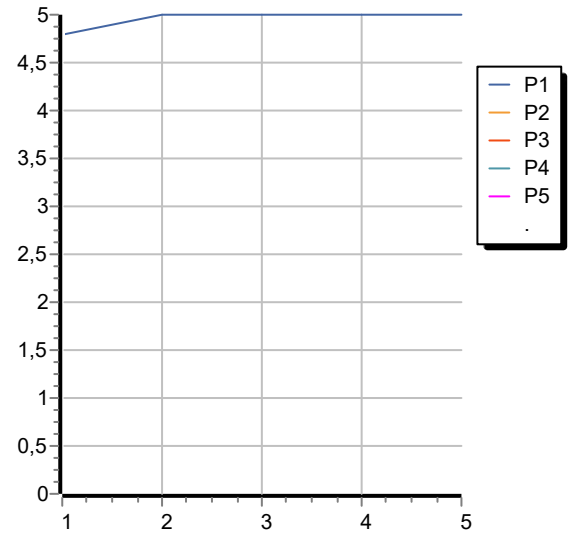

## PAN

ZP6242

Portate / Flowrates (lt/min)

PRESSIONE PRESSURE	1 BAR	2 BAR	3 BAR	4 BAR	5 BAR
P1 LAVABO BASIN	4,8	5	5	5	5
P2					
P3					
P4					
P5					