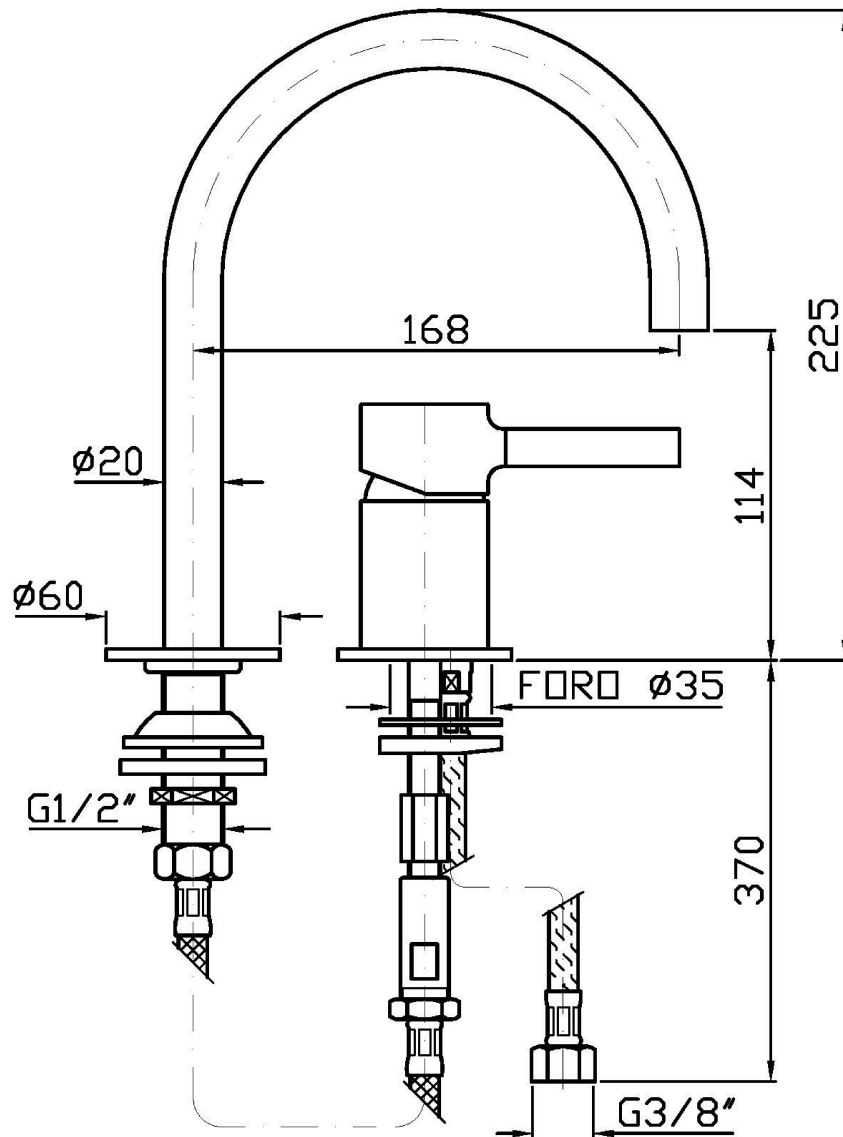

PAN

ZP6224

Miscelatore monocomando lavabo 2 fori. / 2 hole single lever basin mixer.

Miscelatore monocomando lavabo 2 fori con bocca girevole, aeratore, flessibili di collegamento. Water Saving - portata d'acqua uguale o inferiore a 6 l/min.

2 hole single lever basin mixer with swivel spout, aerator, flexible tails. Water Saving - water flow rate of 6 l/min or less.

Finiture / Finishes

 Cromo / Chrome	 C3 Nickel Spazzolato / Brushed Nickel	 C8 Nickel Lucido / Polished Nickel	 C40 Oro / Gold	 C41 Oro spazzolato / Brushed Gold	 C50 Metal Black / Metal Black	 C51 Metal Black spazzolato / Brushed Metal Black	 W1 Bianco Opaco Goffrato / Embossed Matt White
 N1 Nero Opaco Goffrato / Embossed Matt Black	 N6 Nero opaco / Matt black						

PAN

ZP6224

Disegno Complessivo / Overall Drawing

PAN

ZP6224

Esplosi / Exploded

PAN

ZP6224

Portate / Flowrates (lt/min)

PRESSIONE PRESSURE	1 BAR	2 BAR	3 BAR	4 BAR	5 BAR
P1 LAVABO BASIN	4,8	5	5	5	5
P2					
P3					
P4					
P5					

PAN

ZP6224

Pesi e Misure / Weights and Sizes

Peso (Kg) Weight (lb)	2,40 (Kg)	5,29 (lb)
Volume test (dc3) - (in3)	11,01 (dc3)	671,87 (in3)
h (mm) - (in)	90,00 (mm)	3,54 (in)
L1 (mm) - (in)	335,00 (mm)	13,19 (in)
L2 (mm) - (in)	365,00 (mm)	14,37 (in)