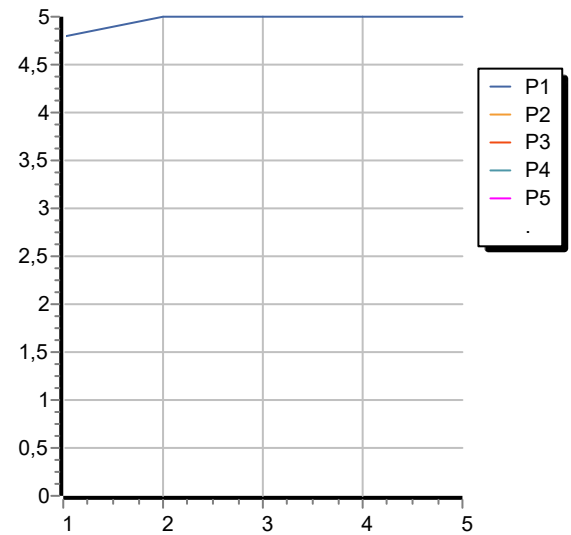

Portate / Flowrates (lt/min)

PRESSIONE PRESSURE	1 BAR	2 BAR	3 BAR	4 BAR	5 BAR
P1 LAVABO BASIN	4,8	5	5	5	5
P2					
P3					
P4					
P5					

PAN

ZP6224

Pesi e Misure / Weights and Sizes

Peso (Kg) Weight (lb)	2,40 (Kg)	5,29 (lb)
Volume test (dc3) - (in3)	11,01 (dc3)	671,87 (in3)
h (mm) - (in)	90,00 (mm)	3,54 (in)
L1 (mm) - (in)	335,00 (mm)	13,19 (in)
L2 (mm) - (in)	365,00 (mm)	14,37 (in)