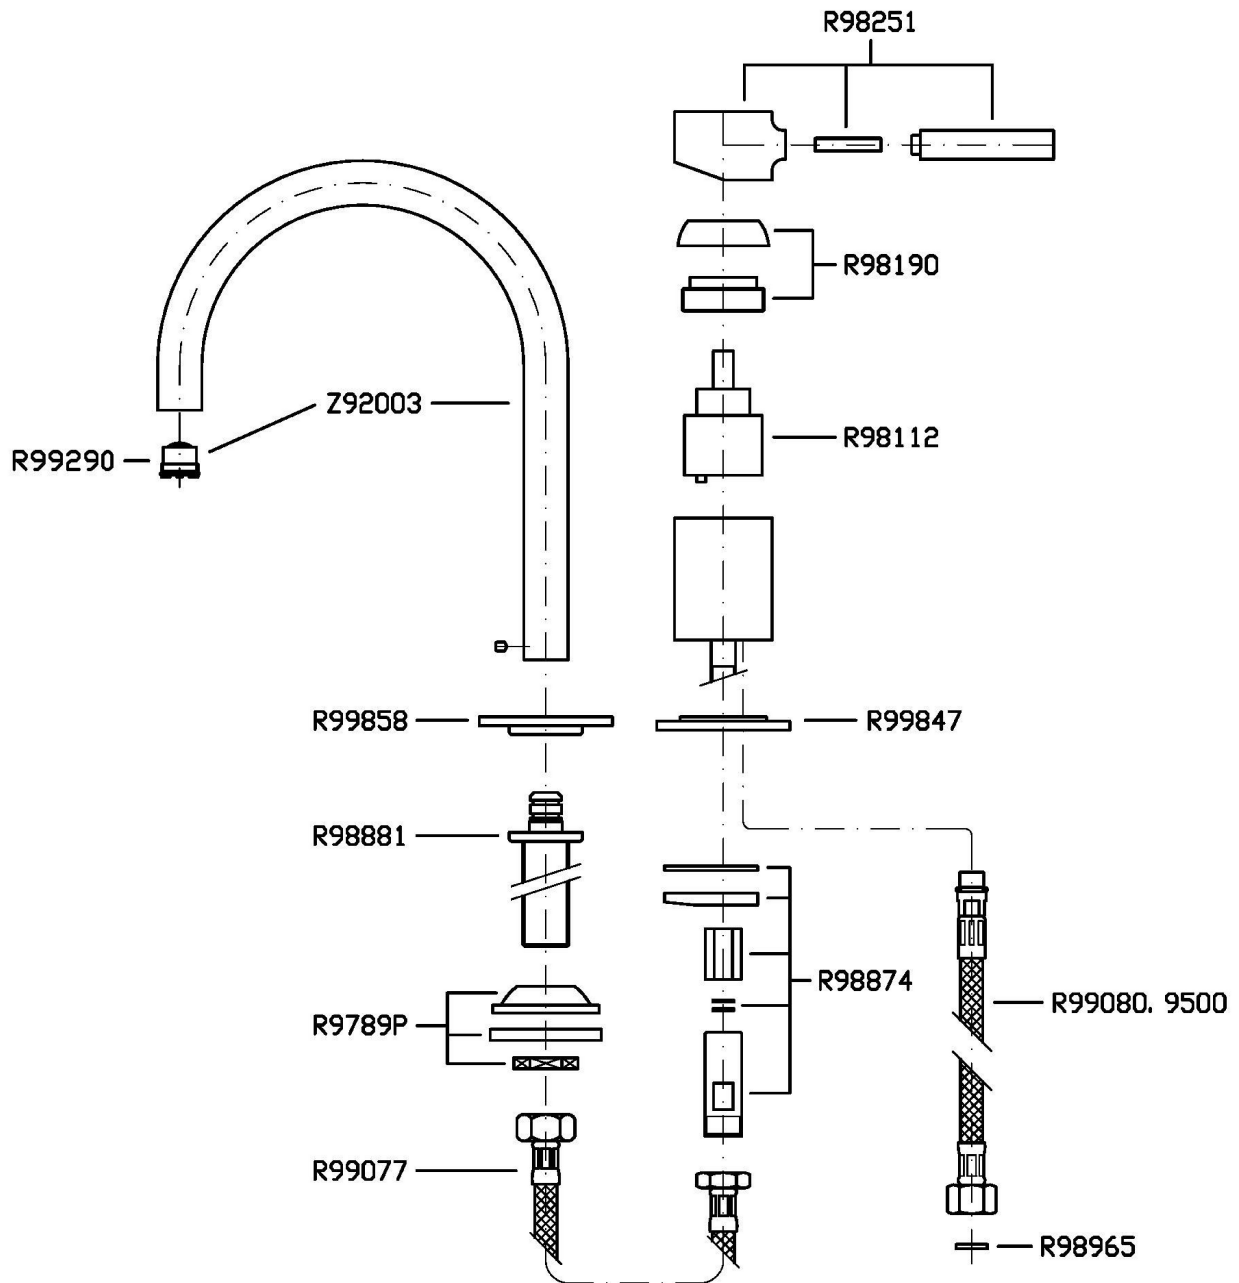

PAN

ZP6224

Miscelatore monocomando lavabo 2 fori. / 2 hole single lever basin mixer.

Miscelatore monocomando lavabo 2 fori con bocca girevole, aeratore, flessibili di collegamento. Water Saving - portata d'acqua uguale o inferiore a 6 l/min.

2 hole single lever basin mixer with swivel spout, aerator, flexible tails. Water Saving - water flow rate of 6 l/min or less.

Finiture / Finishes

 Cromo / Chrome	 C3 Nickel Spazzolato / Brushed Nickel	 C8 Nickel Lucido / Polished Nickel	 C40 Oro / Gold	 C41 Oro spazzolato / Brushed Gold	 C50 Metal Black / Metal Black	 C51 Metal Black spazzolato / Brushed Metal Black	 W1 Bianco Opaco Goffrato / Embossed Matt White
 N1 Nero Opaco Goffrato / Embossed Matt Black	 N6 Nero opaco / Matt black						

PAN

ZP6224

Disegno Complessivo / Overall Drawing

PAN

ZP6224

Esplosi / Exploded

PAN

ZP6224

Portate / Flowrates (lt/min)

PRESSIONE PRESSURE	1 BAR	2 BAR	3 BAR	4 BAR	5 BAR
P1 LAVABO BASIN	4,8	5	5	5	5
P2					
P3					
P4					
P5					

PAN

ZP6224

Pesi e Misure / Weights and Sizes

Peso (Kg) Weight (lb)	2,40 (Kg)	5,29 (lb)
Volume test (dc3) - (in3)	11,01 (dc3)	671,87 (in3)
h (mm) - (in)	90,00 (mm)	3,54 (in)
L1 (mm) - (in)	335,00 (mm)	13,19 (in)
L2 (mm) - (in)	365,00 (mm)	14,37 (in)