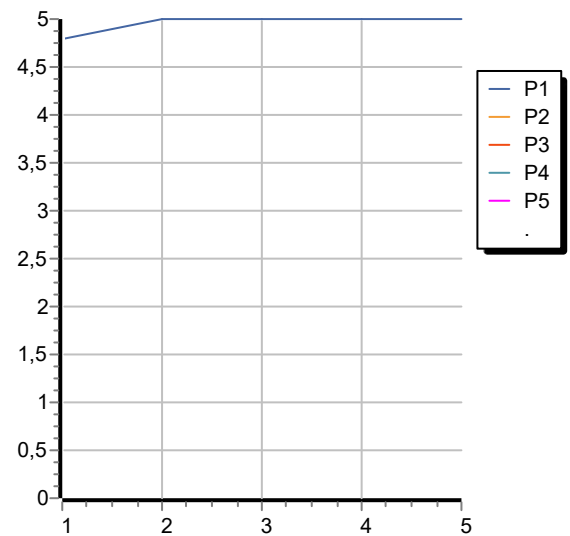

Certificazioni / Certifications

SINGAPORE

PUB

PAN

ZP6218

Portate / Flowrates (lt/min)

PRESSIONE PRESSURE	1 BAR	2 BAR	3 BAR	4 BAR	5 BAR
P1 LAVABO BASIN	4,8	5	5	5	5
P2					
P3					
P4					
P5					

PAN

ZP6218

Pesi e Misure / Weights and Sizes

Peso (Kg) Weight (lb)	3,45 (Kg)	7,61 (lb)
Volume test (dc3) - (in3)	7,43 (dc3)	453,41 (in3)
h (mm) - (in)	90,00 (mm)	3,54 (in)
L1 (mm) - (in)	250,00 (mm)	9,84 (in)
L2 (mm) - (in)	333,00 (mm)	13,11 (in)