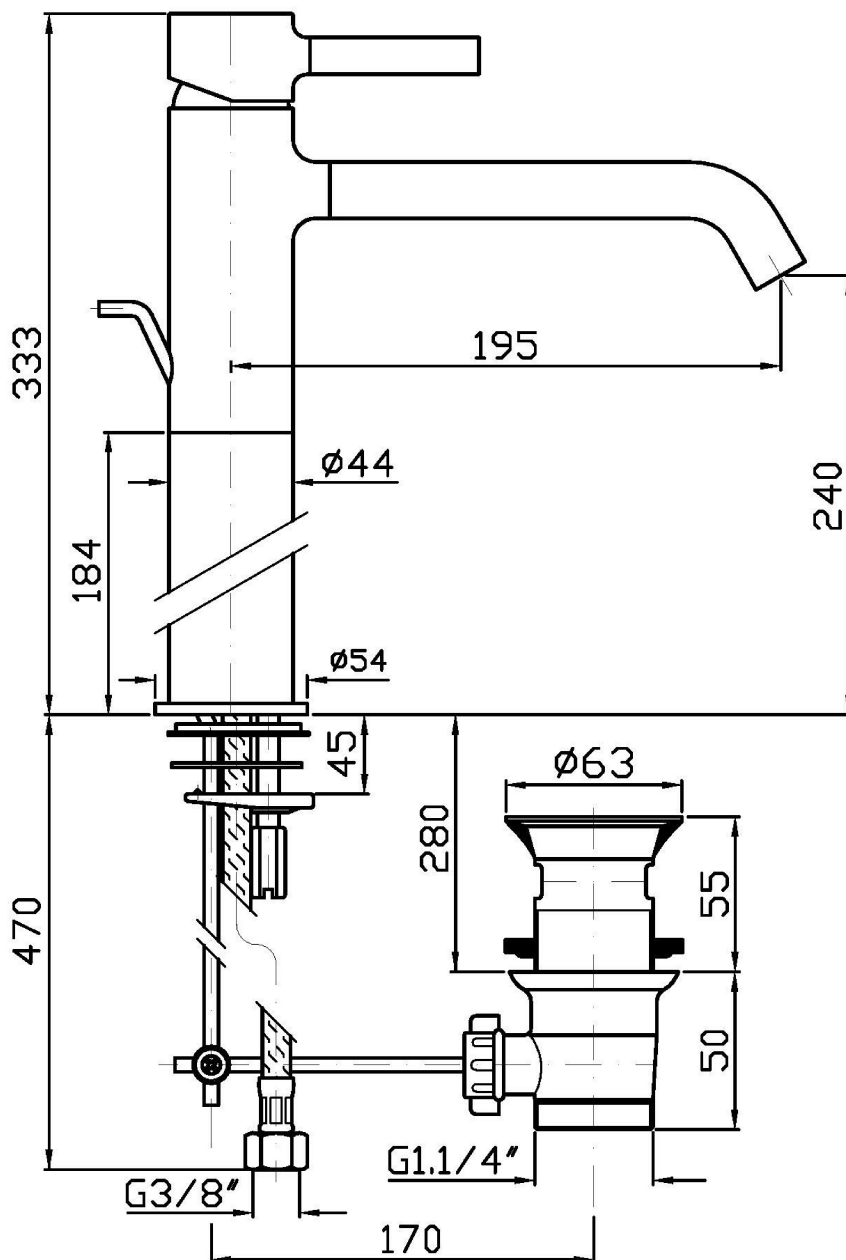

PAN

ZP6218

Disegno Complessivo / Overall Drawing