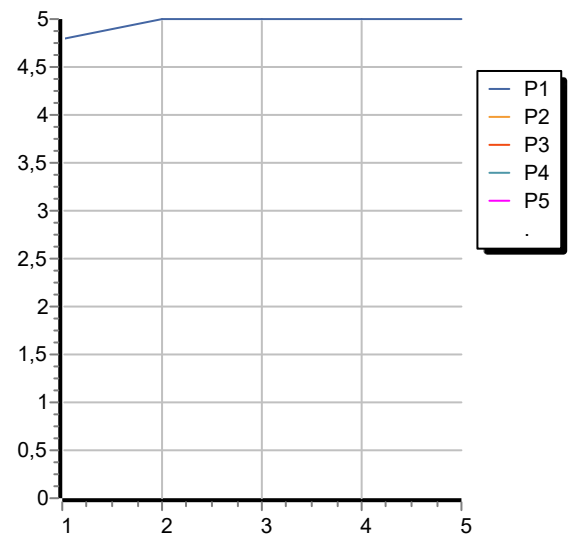

## PAN

ZP6211

Portate / Flowrates (lt/min)

| PRESSIONE<br>PRESSURE        | 1 BAR | 2 BAR | 3 BAR | 4 BAR | 5 BAR |
|------------------------------|-------|-------|-------|-------|-------|
| LAVABO<br>BASIN<br><i>P1</i> | 4,8   | 5     | 5     | 5     | 5     |
| <i>P2</i>                    |       |       |       |       |       |
| <i>P3</i>                    |       |       |       |       |       |
| <i>P4</i>                    |       |       |       |       |       |
| <i>P5</i>                    |       |       |       |       |       |