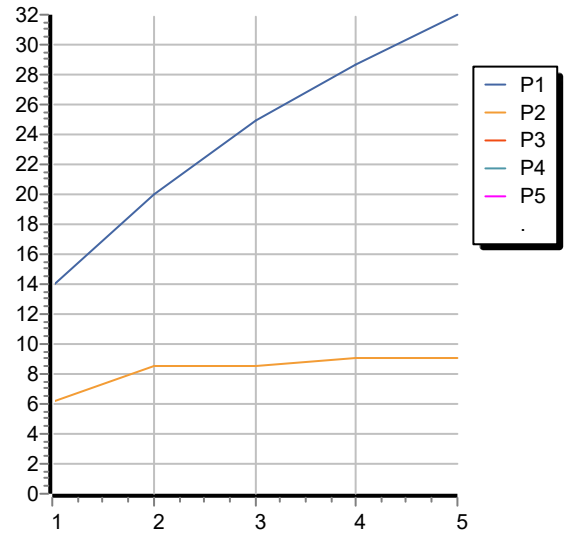

Note / Notes

PAN

ZP6139

Disegno Complessivo / Overall Drawing

PAN

ZP6139

Portate / Flowrates (lt/min)

PRESSIONE PRESSURE	1 BAR	2 BAR	3 BAR	4 BAR	5 BAR
P1 DOCCETTA HANDSHOWER	6,1	8,5	8,6	9	9
P2 BOCCA VASCA WALL SPOUT	13,9	20	24,9	28,7	32
P3					
P4					
P5					

PAN

ZP6139

Pesi e Misure / Weights and Sizes

Peso (Kg) Weight (lb)	3,06 (Kg)	6,76 (lb)
Volume test (dc3) - (in3)	11,01 (dc3)	671,87 (in3)
h (mm) - (in)	90,00 (mm)	3,54 (in)
L1 (mm) - (in)	335,00 (mm)	13,19 (in)
L2 (mm) - (in)	365,00 (mm)	14,37 (in)