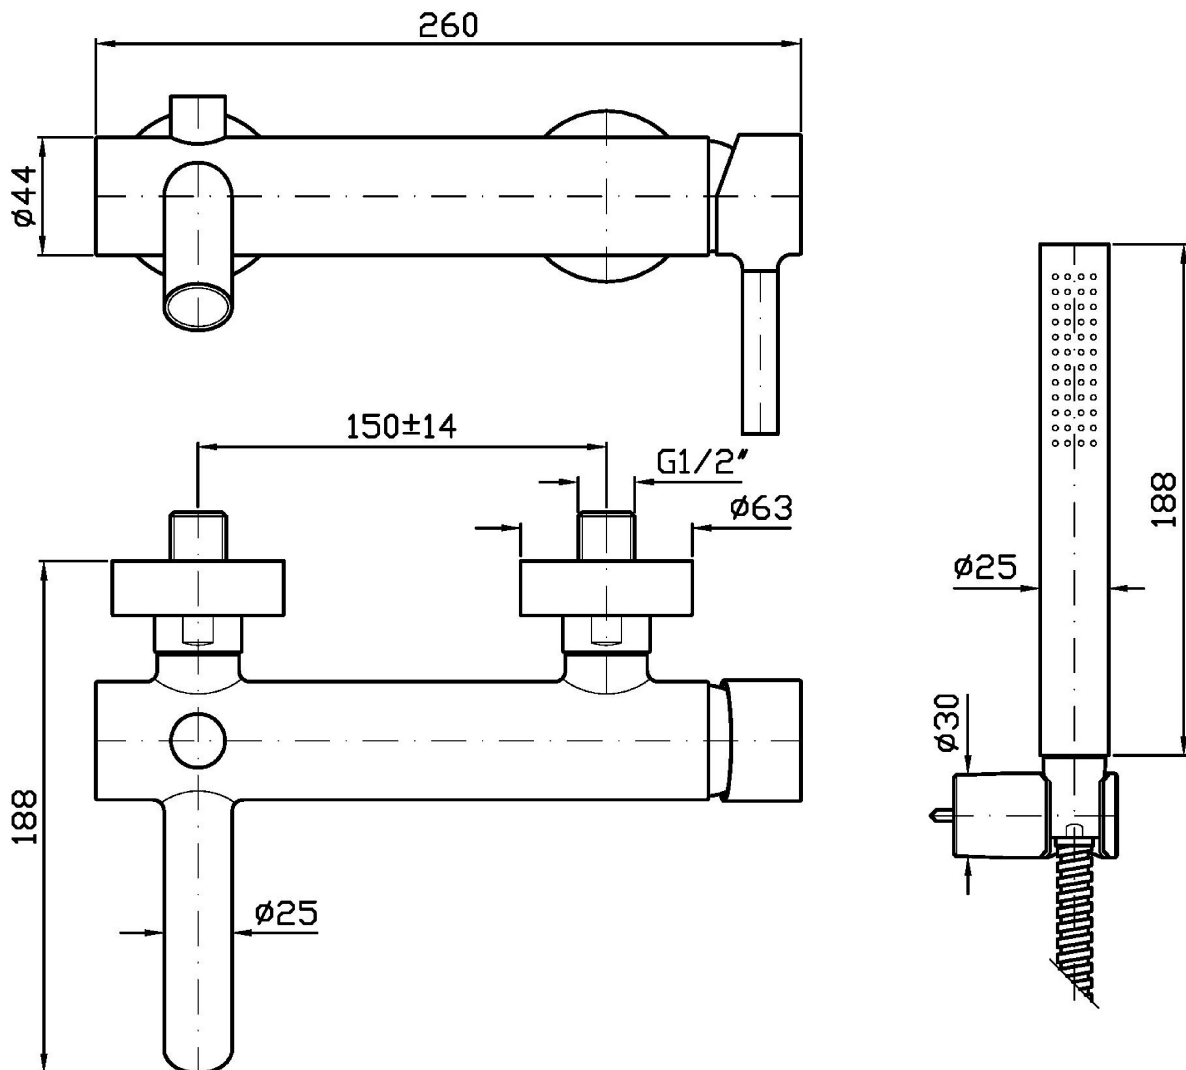

PAN

ZP6139

Miscelatore monocomando esterno vasca-doccia. / Exposed single lever bath-shower mixer.

Miscelatore monocomando esterno vasca-doccia con deviatore, aeratore, doccetta Z94727, appendidoccia e flessibile da 1500 mm.

Exposed single lever bath-shower mixer with diverter, aerator, handshower Z94727, handshower support and 1500 mm flexible hose.

PAN

ZP6139

Finiture / Finishes

Croma / Chrome

C3

Nickel Spazzolato / Brushed Nickel

Note / Notes

PAN

ZP6139

Disegno Complessivo / Overall Drawing

PAN

ZP6139

Portate / Flowrates (lt/min)

PRESSIONE PRESSURE	1 BAR	2 BAR	3 BAR	4 BAR	5 BAR
P1 DOCCETTA HANDSHOWER	6,1	8,5	8,6	9	9
P2 BOCCA VASCA WALL SPOUT	13,9	20	24,9	28,7	32
P3					
P4					
P5					

PAN

ZP6139

Pesi e Misure / Weights and Sizes

Peso (Kg) Weight (lb)	3,06 (Kg)	6,76 (lb)
Volume test (dc3) - (in3)	11,01 (dc3)	671,87 (in3)
h (mm) - (in)	90,00 (mm)	3,54 (in)
L1 (mm) - (in)	335,00 (mm)	13,19 (in)
L2 (mm) - (in)	365,00 (mm)	14,37 (in)