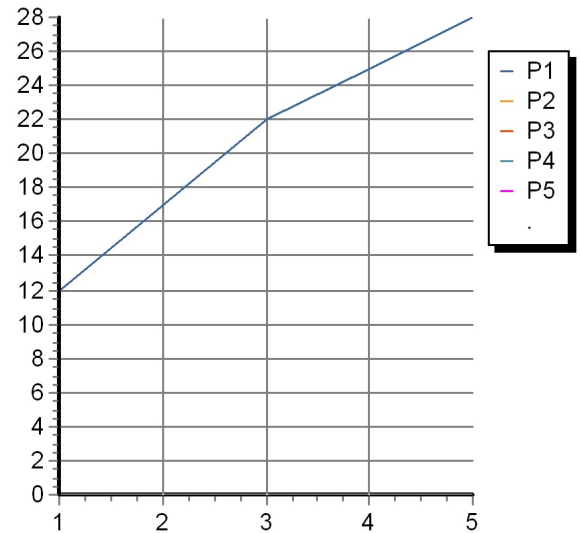

Portate / Flowrates (lt/min)

PRESSIONE PRESSURE	1 BAR	2 BAR	3 BAR	4 BAR	5 BAR
USCITA PRIMARIA PRIMARY OUTLET <i>P1</i>	12	17	22	25	28
<i>P2</i>					
<i>P3</i>					
<i>P4</i>					
<i>P5</i>					

PAN

ZP6090

Pesi e Misure / Weights and Sizes

Peso (Kg) Weight (lb)	3,10 (Kg)	6,83 (lb)
Volume test (dc3) - (in3)	7,50 (dc3)	457,68 (in3)
h (mm) - (in)	90,00 (mm)	3,54 (in)
L1 (mm) - (in)	250,00 (mm)	9,84 (in)
L2 (mm) - (in)	333,00 (mm)	13,11 (in)