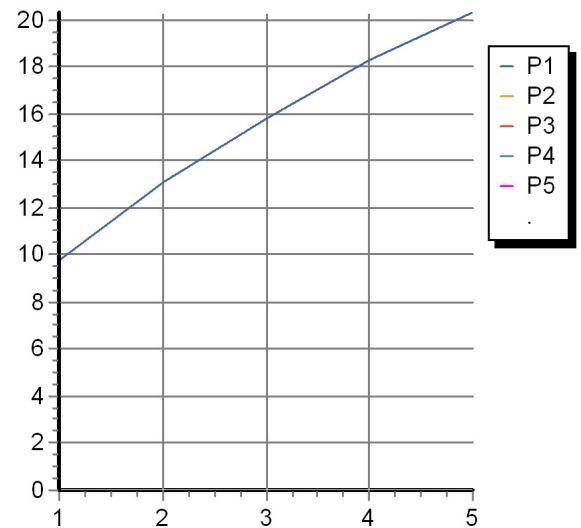

PAN

ZP6072

Portate / Flowrates (lt/min)

PRESSIONE PRESSURE	1 BAR	2 BAR	3 BAR	4 BAR	5 BAR
1 RUBINETTO APERTO <i>P1</i>	9,8	13,1	15,8	18,3	20,3
<i>P2</i>					
<i>P3</i>					
<i>P4</i>					
<i>P5</i>					

PAN

ZP6072

Pesi e Misure / Weights and Sizes

Peso (Kg) Weight (lb)	1,51 (Kg)	3,32 (lb)
Volume test (dc3) - (in3)	3,32 (dc3)	202,60 (in3)
h (mm) - (in)	93,00 (mm)	3,66 (in)
L1 (mm) - (in)	162,00 (mm)	6,38 (in)
L2 (mm) - (in)	220,00 (mm)	8,66 (in)