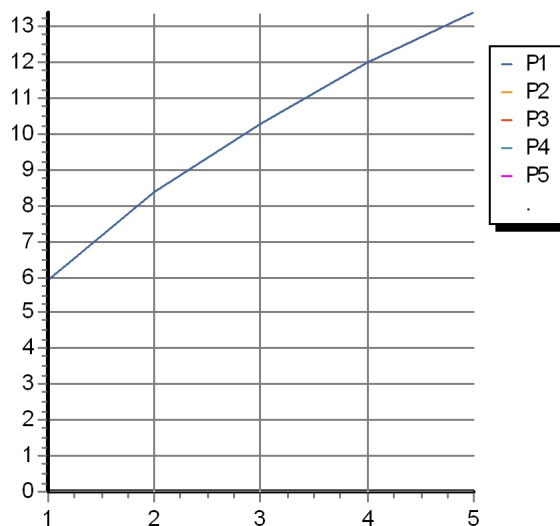

Esplosi / Exploded

KITCHEN

ZP5268 Portate / Flowrates (lt/min)

PRESSIONE PRESSURE	1 BAR	2 BAR	3 BAR	4 BAR	5 BAR
LAVELLO SINK	5,9	8,4	10,3	12	13,4
P1					
P2					
P3					
P4					
P5					

KITCHEN

ZP5268 Pesì e Misure / Weights and Sizes

Peso (Kg) Weight (lb)	2,32 (Kg)	5,11 (lb)
Volume test (dc3) - (in3)	7,43 (dc3)	453,41 (in3)
h (mm) - (in)	90,00 (mm)	3,54 (in)
L1 (mm) - (in)	250,00 (mm)	9,84 (in)
L2 (mm) - (in)	330,00 (mm)	12,99 (in)