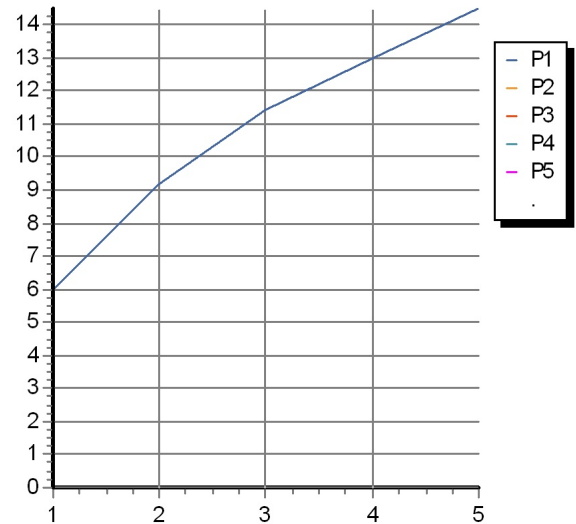

Esplosi / Exploded

KITCHEN

ZP4263

Portate / Flowrates (lt/min)

PRESSIONE PRESSURE	1 BAR	2 BAR	3 BAR	4 BAR	5 BAR
LAVELLO SINK	6	9,2	11,4	13	14,5
P1					
P2					
P3					
P4					
P5					

KITCHEN

ZP4263

Pesi e Misure / Weights and Sizes

Peso (Kg) Weight (lb)	2,33 (Kg)	5,14 (lb)
Volume test (dc3) - (in3)	7,43 (dc3)	453,41 (in3)
h (mm) - (in)	90,00 (mm)	3,54 (in)
L1 (mm) - (in)	250,00 (mm)	9,84 (in)
L2 (mm) - (in)	330,00 (mm)	12,99 (in)