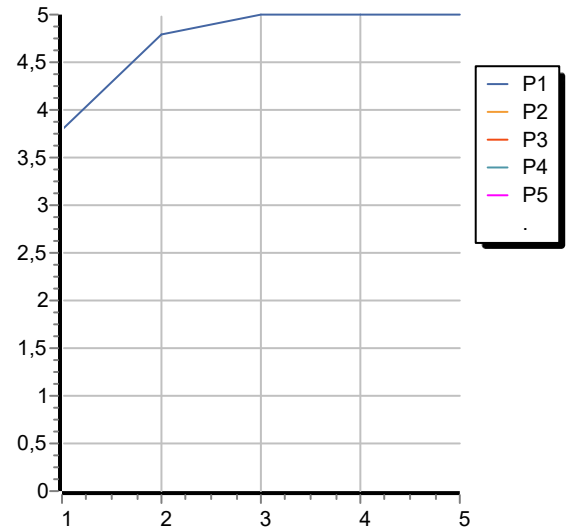

ZP3343

Portate / Flowrates (lt/min)

PRESSIONE PRESSURE	1 BAR	2 BAR	3 BAR	4 BAR	5 BAR
P1 BIDET BIDET	3,8	4,8	5	5	5
P2					
P3					
P4					
P5					

BELLAGIO

ZP3343

Pesi e Misure / Weights and Sizes

Peso (Kg) Weight (lb)	2,59 (Kg)	5,71 (lb)
Volume test (dc3) - (in3)	11,01 (dc3)	671,87 (in3)
h (mm) - (in)	90,00 (mm)	3,54 (in)
L1 (mm) - (in)	335,00 (mm)	13,19 (in)
L2 (mm) - (in)	365,00 (mm)	14,37 (in)