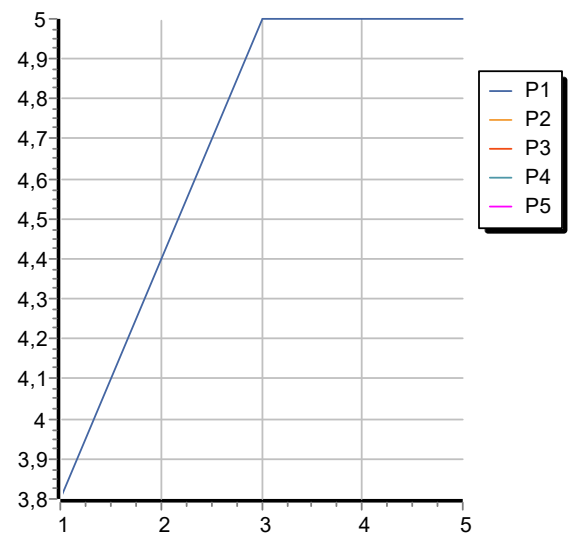

ZP3193

Portate / Flowrates (lt/min)

| PRESSIONE PRESSURE | 1 BAR | 2 BAR | 3 BAR | 4 BAR | 5 BAR |
|-----------------------|-------|-------|-------|-------|-------|
| P1 LAVABO BASIN | 3,8 | 4,4 | 5 | 5 | 5 |
| P2 | | | | | |
| P3 | | | | | |
| P4 | | | | | |
| P5 | | | | | |