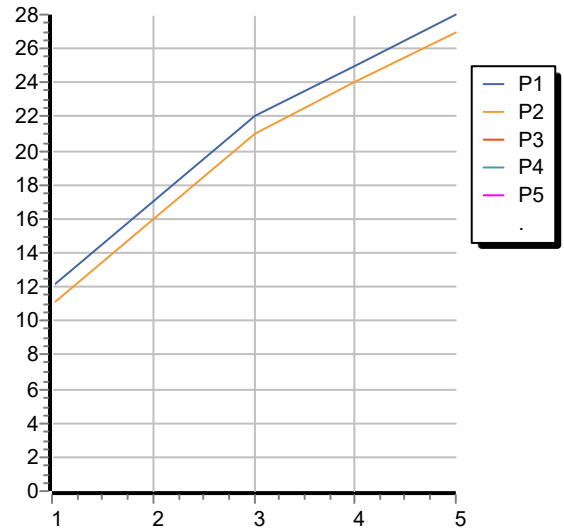

ZP3096

Portate / Flowrates (lt/min)

PRESSIONE PRESSURE	1 BAR	2 BAR	3 BAR	4 BAR	5 BAR
USCITA PRIMARIA PRIMARY OUTLET <i>P₁</i>	12	17	22	25	28
USCITA SECONDARIA SECONDARY OUTLET <i>P₂</i>	11	16	21	24	27
<i>P₃</i>					
<i>P₄</i>					
<i>P₅</i>					

BELLAGIO

ZP3096

Pesi e Misure / Weights and Sizes

Peso (Kg) Weight (lb)	3,45 (Kg)	7,61 (lb)
Volume test (dc3) - (in3)	7,50 (dc3)	457,68 (in3)
h (mm) - (in)	90,00 (mm)	3,54 (in)
L1 (mm) - (in)	250,00 (mm)	9,84 (in)
L2 (mm) - (in)	333,00 (mm)	13,11 (in)