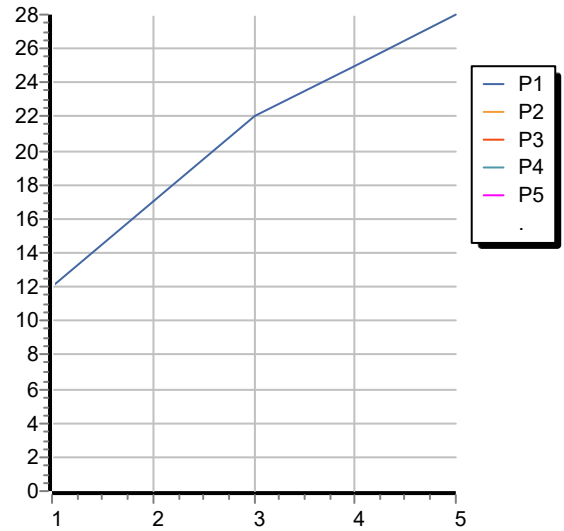

ZP3090

Portate / Flowrates (lt/min)

PRESSIONE PRESSURE	1 BAR	2 BAR	3 BAR	4 BAR	5 BAR
USCITA PRIMARIA PRIMARY OUTLET <i>P1</i>	12	17	22	25	28
<i>P2</i>					
<i>P3</i>					
<i>P4</i>					
<i>P5</i>					

BELLAGIO

ZP3090

Pesi e Misure / Weights and Sizes

Peso (Kg) Weight (lb)	3,18 (Kg)	7,01 (lb)
Volume test (dc3) - (in3)	7,50 (dc3)	457,68 (in3)
h (mm) - (in)	90,00 (mm)	3,54 (in)
L1 (mm) - (in)	250,00 (mm)	9,84 (in)
L2 (mm) - (in)	333,00 (mm)	13,11 (in)