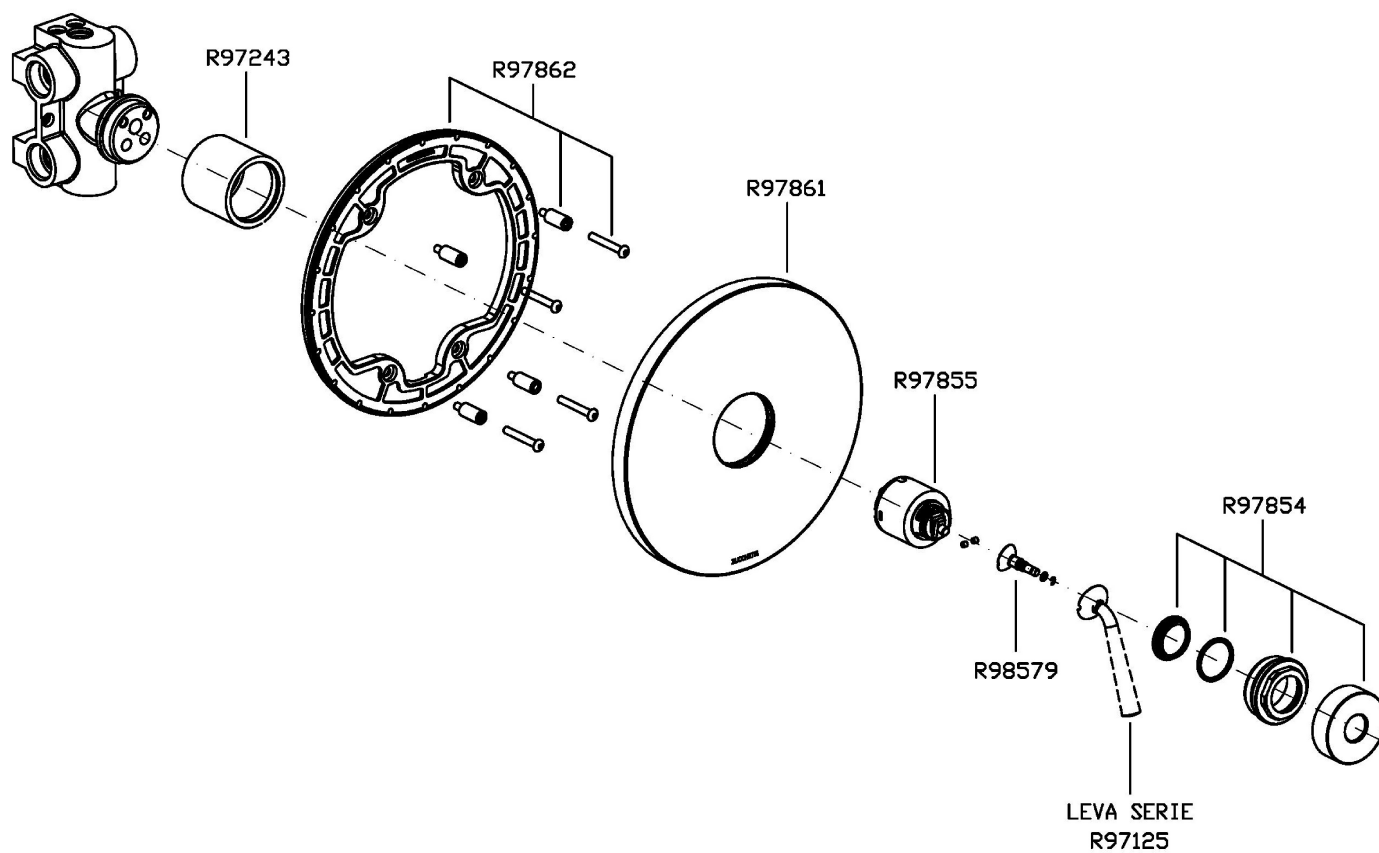

BELLAGIO

ZP3090

Miscelatore monocomando incasso doccia. / Built-in single lever shower mixer.

Miscelatore monocomando incasso doccia per corpo incasso universale Zetasystem R97800.

Built-in single lever shower mixer for Zetasystem (R97800) universal built-in body.

BELLAGIO

ZP3090

Disegno Complessivo / Overall Drawing

Note / Notes

BELLAGIO

ZP3090

Esplosi / Exploded

BELLAGIO

ZP3090

Portate / Flowrates (lt/min)

PRESSIONE PRESSURE	1 BAR	2 BAR	3 BAR	4 BAR	5 BAR
USCITA PRIMARIA PRIMARY OUTLET <i>P1</i>	12	17	22	25	28
<i>P2</i>					
<i>P3</i>					
<i>P4</i>					
<i>P5</i>					

BELLAGIO

ZP3090

Pesi e Misure / Weights and Sizes

Peso (Kg) Weight (lb)	3,18 (Kg)	7,01 (lb)
Volume test (dc3) - (in3)	7,50 (dc3)	457,68 (in3)
h (mm) - (in)	90,00 (mm)	3,54 (in)
L1 (mm) - (in)	250,00 (mm)	9,84 (in)
L2 (mm) - (in)	333,00 (mm)	13,11 (in)