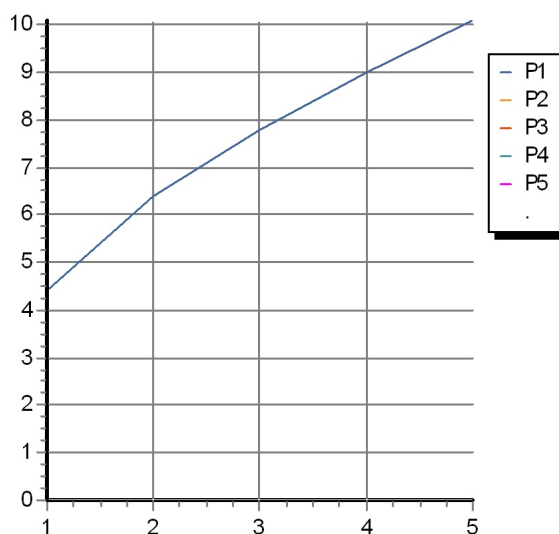

## KITCHEN

ZP1270

Portate / Flowrates (lt/min)

PRESSIONE PRESSURE	1 BAR	2 BAR	3 BAR	4 BAR	5 BAR
LAVELLO CON DOCETTA P1 SINK WITH SPRAY	4,4	6,4	7,8	9	10,1
P2					
P3					
P4					
P5					