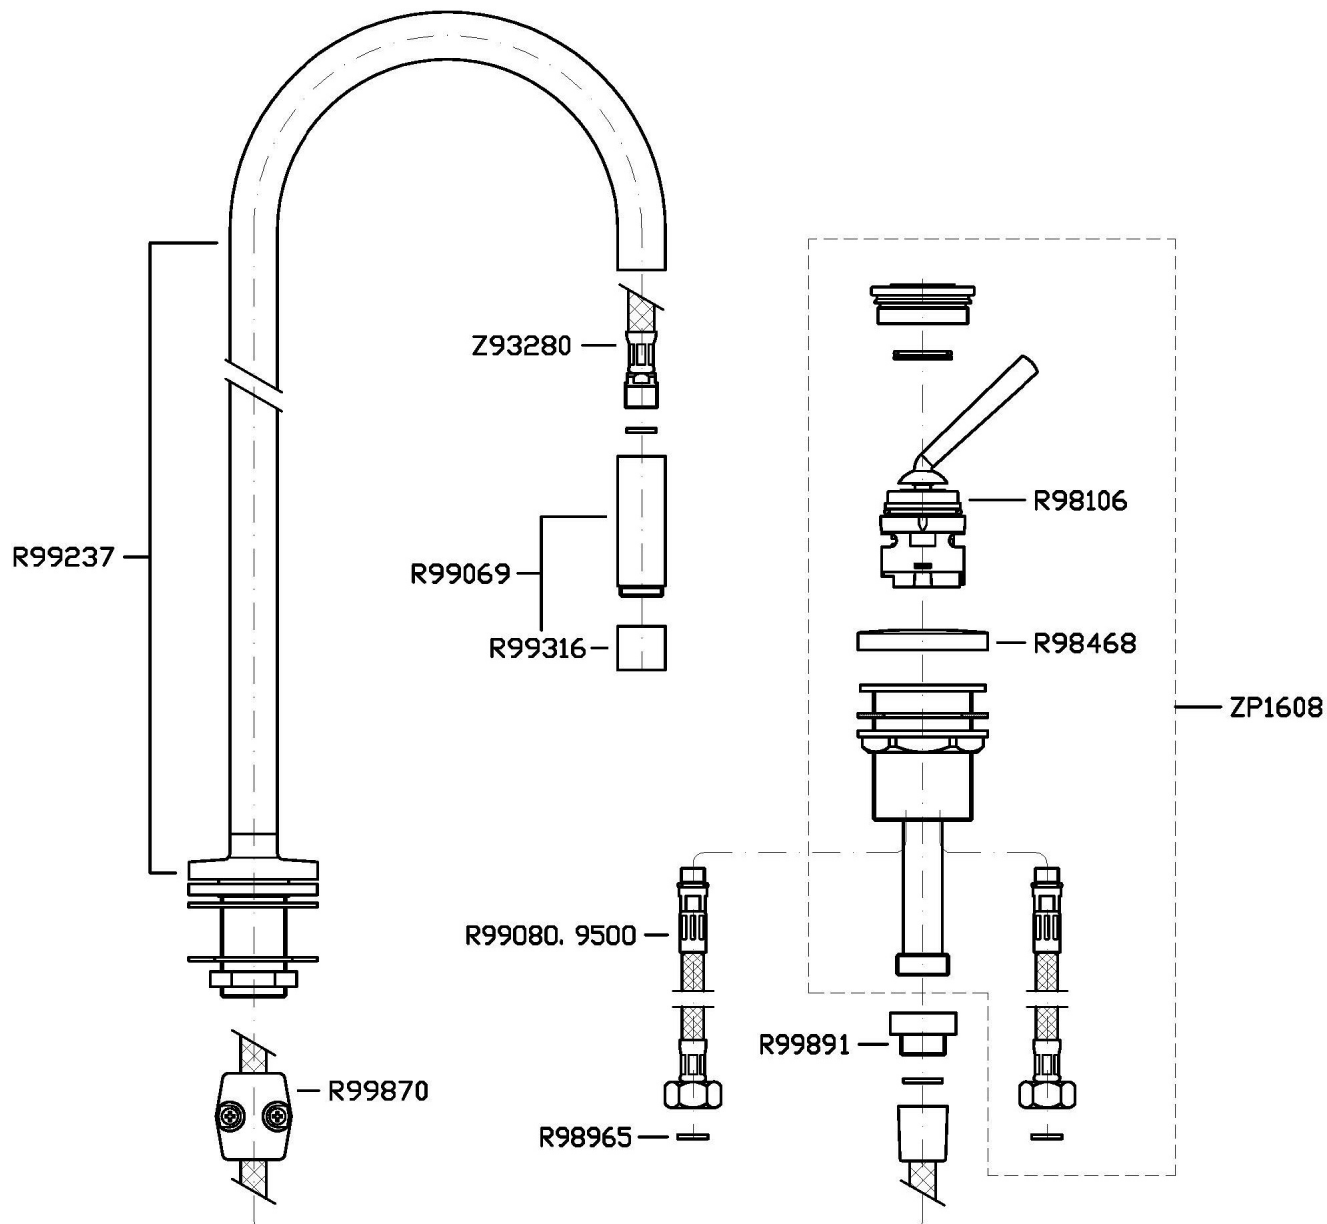

KITCHEN

ZP1266

Esplosi / Exploded