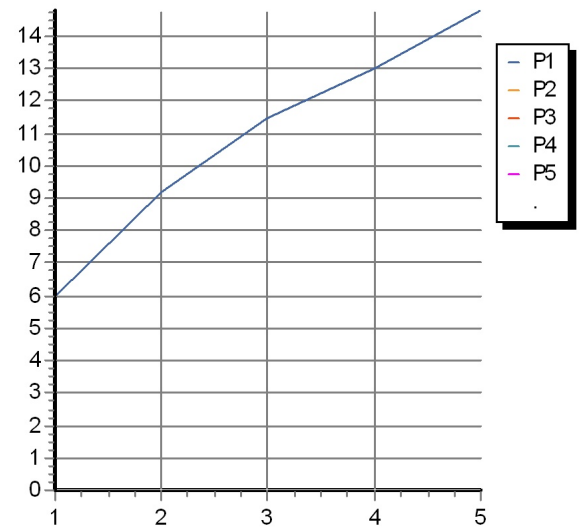

KITCHEN

ZP1266

Portate / Flowrates (lt/min)

PRESSIONE PRESSURE	1 BAR	2 BAR	3 BAR	4 BAR	5 BAR
LAVELLO SINK	6	9,2	11,5	13	14,8
P1					
P2					
P3					
P4					
P5					

KITCHEN

ZP1266

Pesi e Misure / Weights and Sizes

Peso (Kg) Weight (lb)	3,20 (Kg)	7,05 (lb)
Volume test (dc3) - (in3)	13,34 (dc3)	814,06 (in3)
h (mm) - (in)	90,00 (mm)	3,54 (in)
L1 (mm) - (in)	285,00 (mm)	11,22 (in)
L2 (mm) - (in)	520,00 (mm)	20,47 (in)