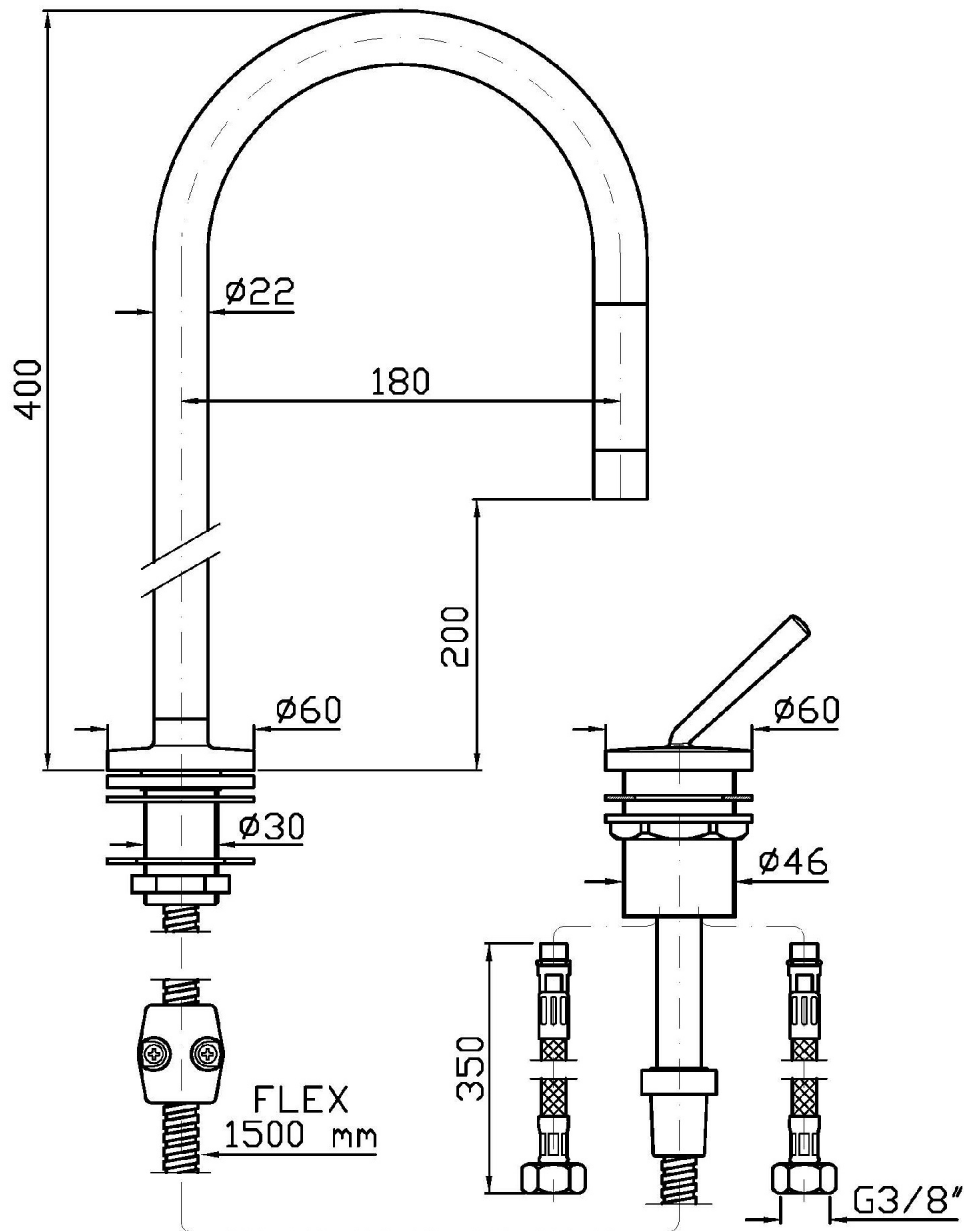

KITCHEN

ZP1266

Disegno Complessivo / Overall Drawing