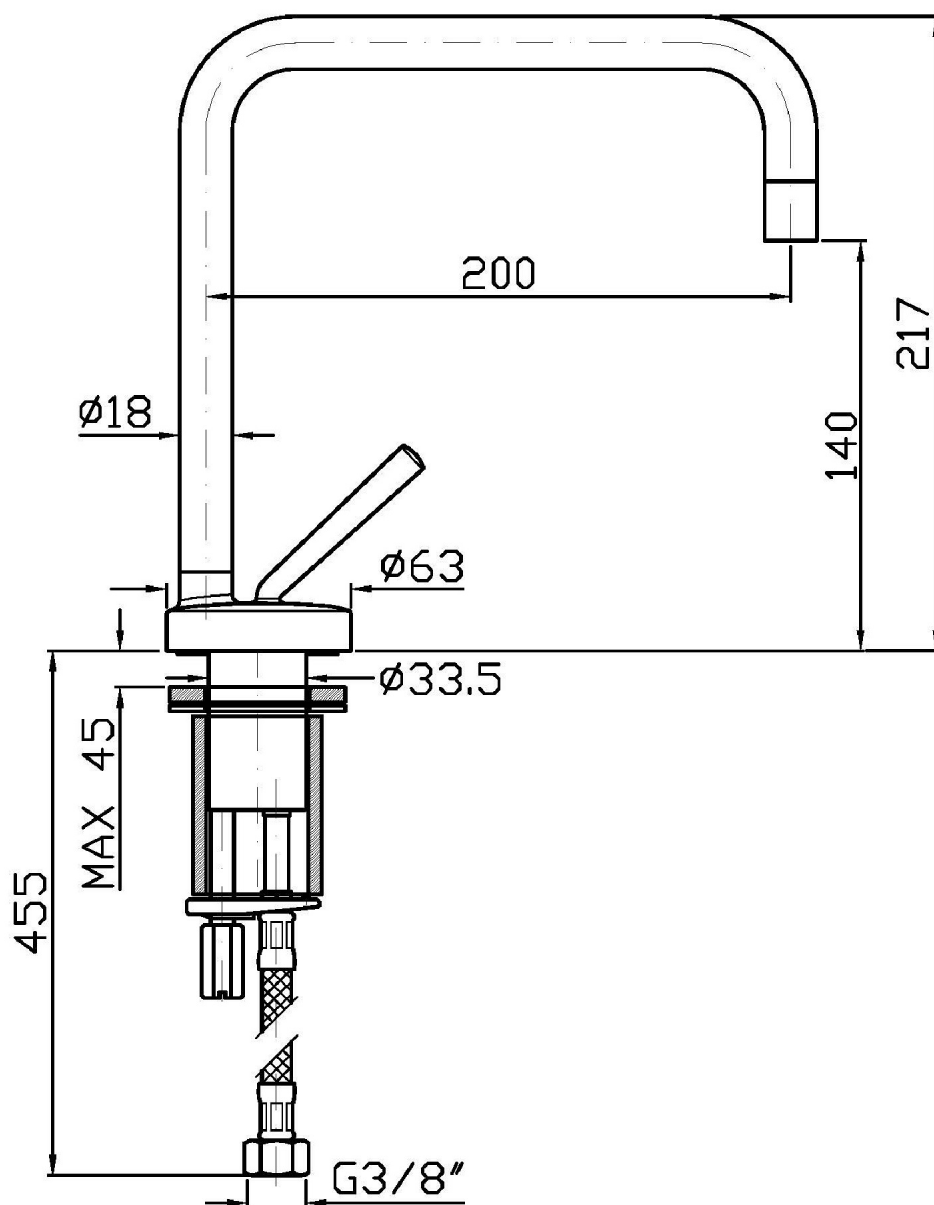

KITCHEN

ZP1265

Miscelatore monocomando lavello Isy con bocca girevole. / Isy single lever sink mixer with swivel spout.

Miscelatore monocomando lavello Isy con bocca girevole, aeratore, flessibili di collegamento.

Isy single lever sink mixer with swivel spout, aerator, flexible tails.

Finiture / Finishes

			
Cromo / Chrome	Nickel Spazzolato / Brushed Nickel	Bianco Opaco Goffrato / Embossed Matt White	Nero Opaco Goffrato / Embossed Matt Black

KITCHEN

ZP1265

Disegno Complessivo / Overall Drawing

KITCHEN

ZP1265

Esplosi / Exploded

KITCHEN

ZP1265 Portate / Flowrates (lt/min)

PRESSIONE PRESSURE	1 BAR	2 BAR	3 BAR	4 BAR	5 BAR
LAVELLO SINK	5,9	8,4	10,3	11,8	13,2
P1					
P2					
P3					
P4					
P5					

KITCHEN

ZP1265 Pesì e Misure / Weights and Sizes

Peso (Kg) Weight (lb)	1,67 (Kg)	3,68 (lb)
Volume test (dc3) - (in3)	7,43 (dc3)	453,41 (in3)
h (mm) - (in)	90,00 (mm)	3,54 (in)
L1 (mm) - (in)	250,00 (mm)	9,84 (in)
L2 (mm) - (in)	330,00 (mm)	12,99 (in)