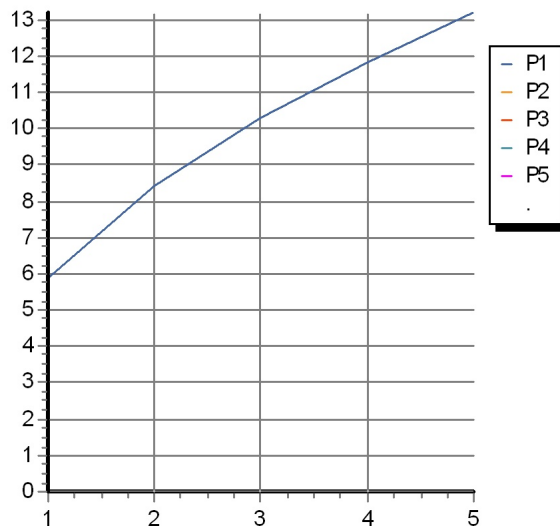

KITCHEN

ZP1265

Disegno Complessivo / Overall Drawing

KITCHEN

ZP1265

Esplosi / Exploded

KITCHEN

ZP1265 Portate / Flowrates (lt/min)

PRESSIONE PRESSURE	1 BAR	2 BAR	3 BAR	4 BAR	5 BAR
LAVELLO SINK	5,9	8,4	10,3	11,8	13,2
P1					
P2					
P3					
P4					
P5					

KITCHEN

ZP1265 Pesì e Misure / Weights and Sizes

Peso (Kg) Weight (lb)	1,67 (Kg)	3,68 (lb)
Volume test (dc3) - (in3)	7,43 (dc3)	453,41 (in3)
h (mm) - (in)	90,00 (mm)	3,54 (in)
L1 (mm) - (in)	250,00 (mm)	9,84 (in)
L2 (mm) - (in)	330,00 (mm)	12,99 (in)