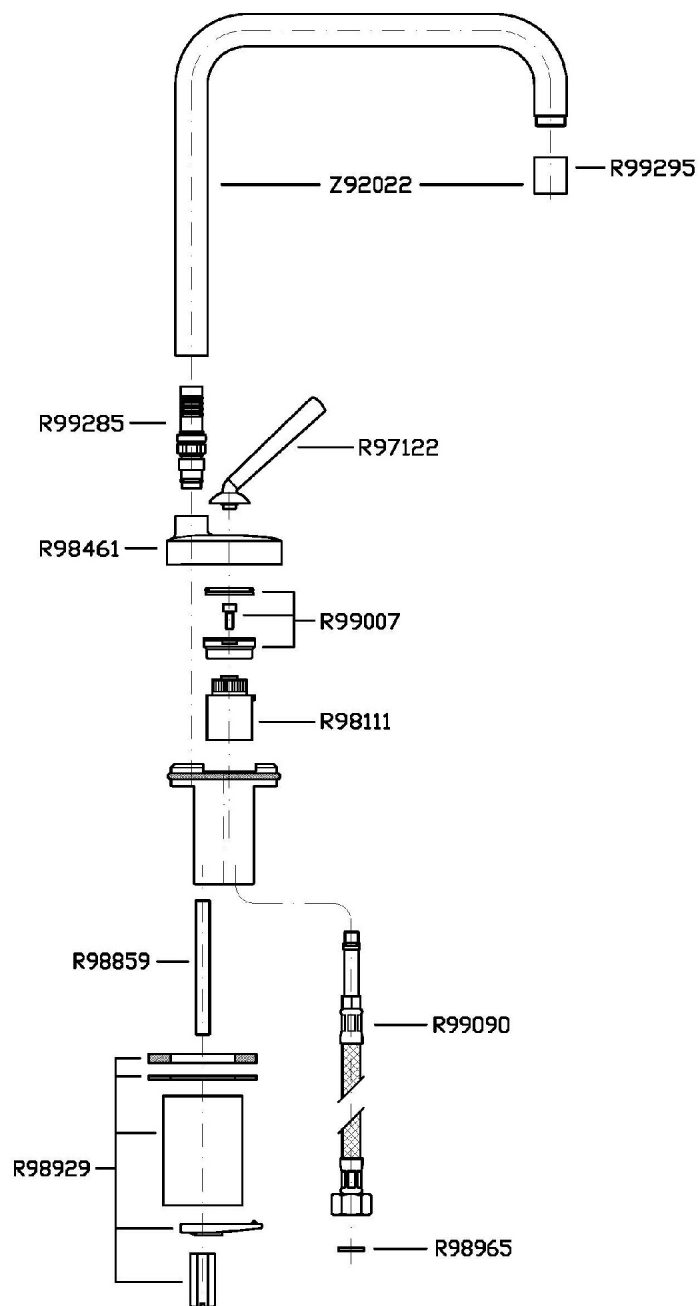

KITCHEN

ZP1265

Miscelatore monocomando lavello Isy con bocca girevole. / Isy single lever sink mixer with swivel spout.

Miscelatore monocomando lavello Isy con bocca girevole, aeratore, flessibili di collegamento.

Isy single lever sink mixer with swivel spout, aerator, flexible tails.

Finiture / Finishes

			
Cromo / Chrome	Nickel Spazzolato / Brushed Nickel	Bianco Opaco Goffrato / Embossed Matt White	Nero Opaco Goffrato / Embossed Matt Black

KITCHEN

ZP1265

Disegno Complessivo / Overall Drawing

KITCHEN

ZP1265

Esplosi / Exploded

KITCHEN

ZP1265 Portate / Flowrates (lt/min)

PRESSIONE PRESSURE	1 BAR	2 BAR	3 BAR	4 BAR	5 BAR
LAVELLO SINK	5,9	8,4	10,3	11,8	13,2
P1					
P2					
P3					
P4					
P5					

KITCHEN

ZP1265 Pesì e Misure / Weights and Sizes

Peso (Kg) Weight (lb)	1,67 (Kg)	3,68 (lb)
Volume test (dc3) - (in3)	7,43 (dc3)	453,41 (in3)
h (mm) - (in)	90,00 (mm)	3,54 (in)
L1 (mm) - (in)	250,00 (mm)	9,84 (in)
L2 (mm) - (in)	330,00 (mm)	12,99 (in)